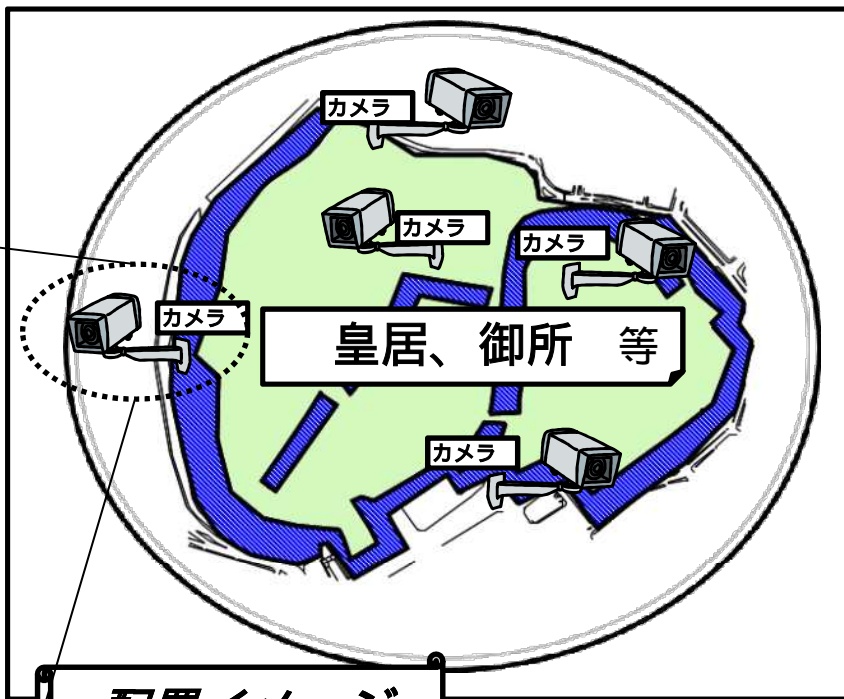

監視用テレビカメラ装置

配置イメージ

【監視用テレビカメラ装置】
昼夜間365日常時映像を撮影し、各拠点において複数のカメラ映像を一括監視し、不審者の動向や侵入を企てようとしている者等を警戒している。

那須御用邸 (栃木県)
御料牧場 (栃木県)

京都御所 (京都府)
桂離宮 (京都府)
修学院離宮 (京都府)

皇居 (東京都)
赤坂御用地 (東京都)
常盤松御用邸 (東京都)

葉山御用邸 (神奈川県)

須崎御用邸 (静岡県)

正倉院 (奈良県)

活動拠点 (1都1府4県)

監視用テレビカメラ装置（活用例）