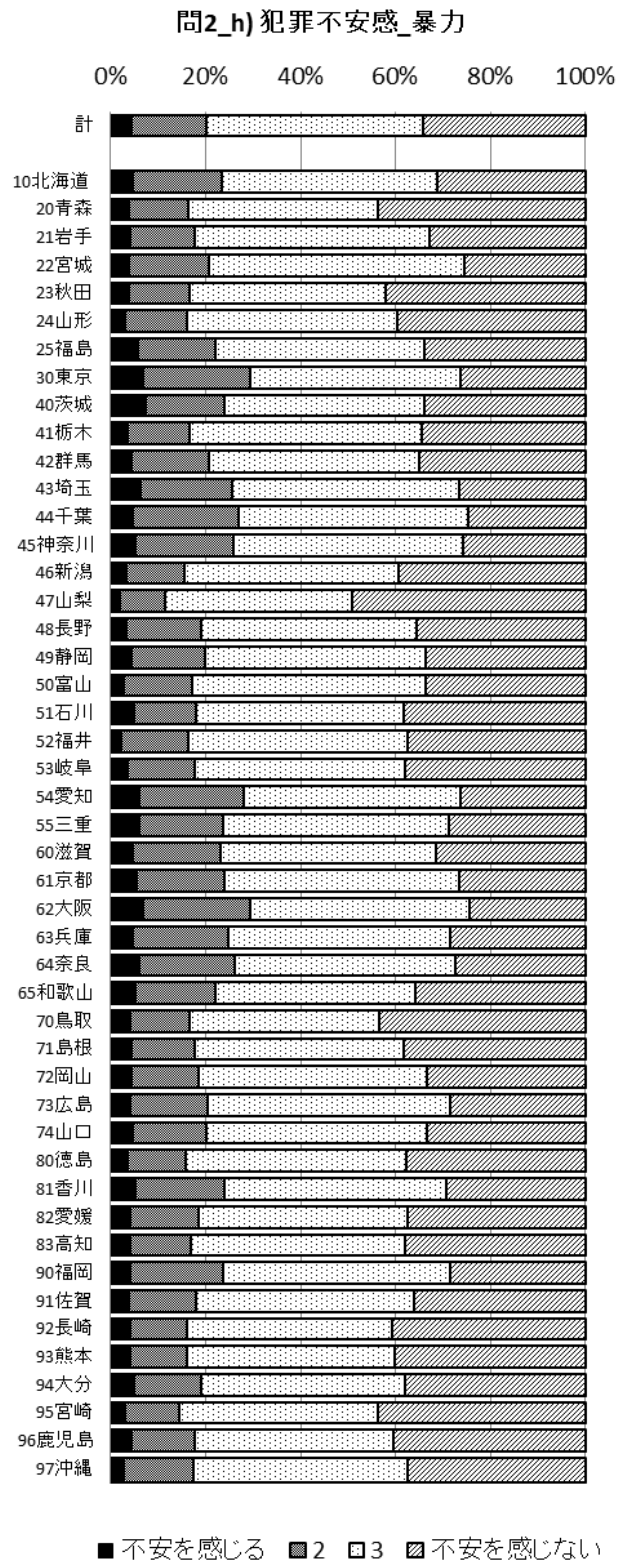

不安を感じる	2	3	不安を感じない	小計	NA	計
計	2,180	7,806	22,472	16,951	49,409	435	49,844
10北海道	50	210	506	346	1,112	9	1,121
20青森	40	133	422	463	1,058	3	1,061
21岩手	42	138	507	335	1,022	11	1,033
22宮城	38	173	551	263	1,025	3	1,028
23秋田	39	129	418	427	1,013	4	1,017
24山形	31	129	446	398	1,004	9	1,013
25福島	61	169	464	357	1,051	17	1,068
30東京	81	263	518	308	1,170	5	1,175
40茨城	74	166	425	344	1,009	11	1,020
41栃木	37	134	508	359	1,038	2	1,040
42群馬	43	158	434	342	977	15	992
43埼玉	65	204	500	280	1,049	5	1,054
44千葉	52	254	552	281	1,139	11	1,150
45神奈川	59	241	561	298	1,159	21	1,180
46新潟	34	123	456	398	1,011	12	1,023
47山梨	20	96	397	495	1,008	0	1,008
48長野	36	170	496	386	1,088	12	1,100
49静岡	44	153	463	335	995	8	1,003
50富山	27	148	498	342	1,015	4	1,019
51石川	49	131	439	385	1,004	8	1,012
52福井	23	146	476	387	1,032	7	1,039
53岐阜	38	154	477	411	1,080	6	1,086
54愛知	66	241	501	289	1,097	19	1,116
55三重	65	198	527	321	1,111	14	1,125
60滋賀	46	189	462	319	1,016	12	1,028
61京都	55	192	508	275	1,030	2	1,032
62大阪	70	230	474	251	1,025	6	1,031
63兵庫	47	211	486	298	1,042	1	1,043
64奈良	64	211	492	290	1,057	13	1,070
65和歌山	57	182	458	389	1,086	7	1,093
70鳥取	41	130	411	446	1,028	8	1,036
71島根	43	136	446	387	1,012	4	1,016
72岡山	44	144	491	341	1,020	12	1,032
73広島	42	161	512	284	999	13	1,012
74山口	48	158	479	344	1,029	3	1,032
80徳島	37	124	480	387	1,028	22	1,050
81香川	57	205	511	319	1,092	5	1,097
82愛媛	41	146	446	380	1,013	10	1,023
83高知	42	134	469	397	1,042	18	1,060
90福岡	43	209	512	307	1,071	5	1,076
91佐賀	45	162	526	413	1,146	7	1,153
92長崎	42	126	451	424	1,043	3	1,046
93熊本	44	133	487	447	1,111	10	1,121
94大分	49	143	435	385	1,012	16	1,028
95宮崎	35	129	483	502	1,149	11	1,160
96鹿児島	46	142	451	433	1,072	6	1,078
97沖縄	28	148	460	383	1,019	25	1,044