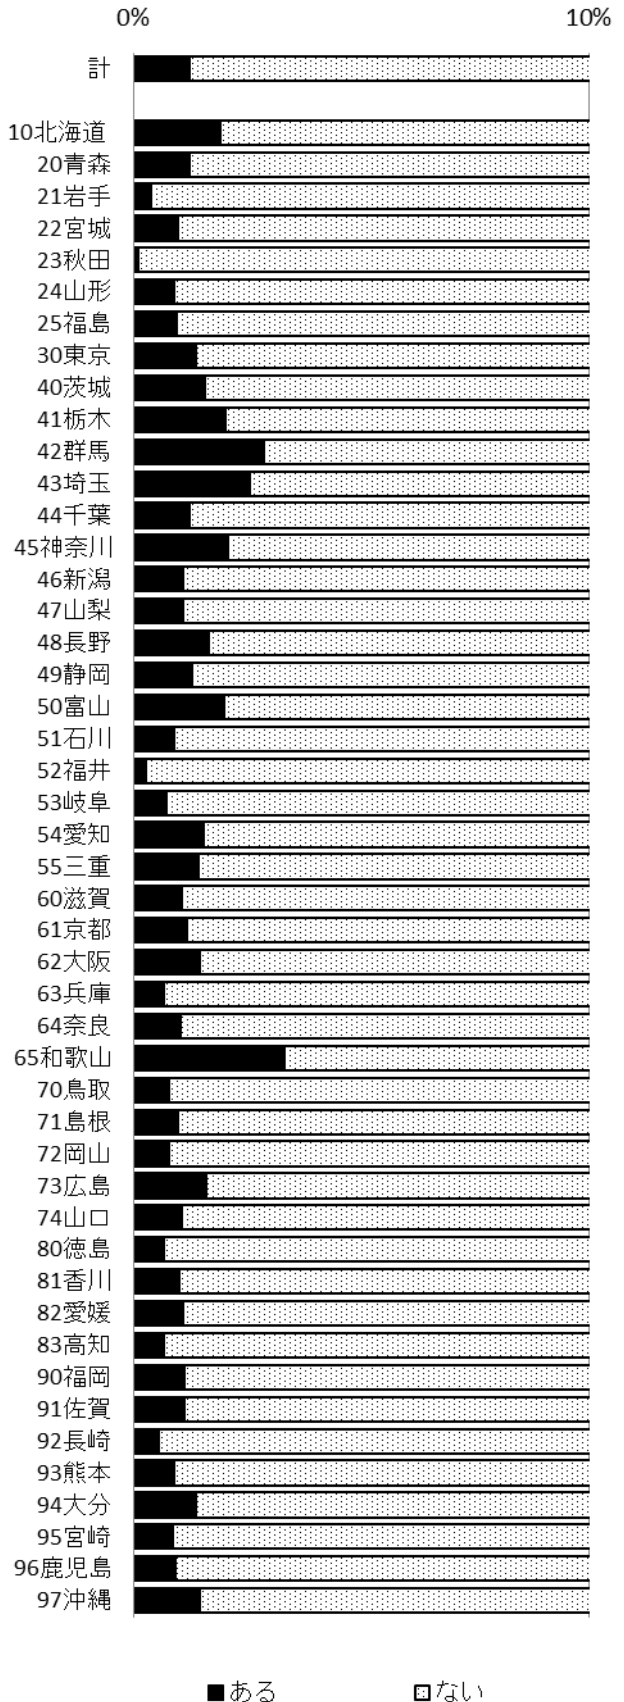

i) 殺人、強盗、放火

問3_i) 被害経験_殺人・放火

	ある	ない	小計	NA	計
計	611	48,653	49,264	580	49,844
10北海道	21	1,080	1,101	20	1,121
20青森	13	1,046	1,059	2	1,061
21岩手	4	1,012	1,016	17	1,033
22宮城	10	1,006	1,016	12	1,028
23秋田	1	1,005	1,006	11	1,017
24山形	9	996	1,005	8	1,013
25福島	10	1,044	1,054	14	1,068
30東京	16	1,140	1,156	19	1,175
40茨城	16	993	1,009	11	1,020
41栃木	21	1,014	1,035	5	1,040
42群馬	28	947	975	17	992
43埼玉	27	1,023	1,050	4	1,054
44千葉	14	1,120	1,134	16	1,150
45神奈川	24	1,123	1,147	33	1,180
46新潟	11	997	1,008	15	1,023
47山梨	11	997	1,008	0	1,008
48長野	18	1,067	1,085	15	1,100
49静岡	13	981	994	9	1,003
50富山	20	986	1,006	13	1,019
51石川	9	993	1,002	10	1,012
52福井	3	1,025	1,028	11	1,039
53岐阜	8	1,072	1,080	6	1,086
54愛知	17	1,085	1,102	14	1,116
55三重	16	1,097	1,113	12	1,125
60滋賀	11	1,005	1,016	12	1,028
61京都	12	1,011	1,023	9	1,032
62大阪	15	1,003	1,018	13	1,031
63兵庫	7	1,034	1,041	2	1,043
64奈良	11	1,037	1,048	22	1,070
65和歌山	36	1,045	1,081	12	1,093
70鳥取	8	1,022	1,030	6	1,036
71島根	10	998	1,008	8	1,016
72岡山	8	1,001	1,009	23	1,032
73広島	16	985	1,001	11	1,012
74山口	11	1,018	1,029	3	1,032
80徳島	7	1,021	1,028	22	1,050
81香川	11	1,074	1,085	12	1,097
82愛媛	11	1,002	1,013	10	1,023
83高知	7	1,031	1,038	22	1,060
90福岡	12	1,058	1,070	6	1,076
91佐賀	13	1,129	1,142	11	1,153
92長崎	6	1,033	1,039	7	1,046
93熊本	10	1,101	1,111	10	1,121
94大分	14	999	1,013	15	1,028
95宮崎	10	1,132	1,142	18	1,160
96鹿児島	10	1,061	1,071	7	1,078
97沖縄	15	1,004	1,019	25	1,044