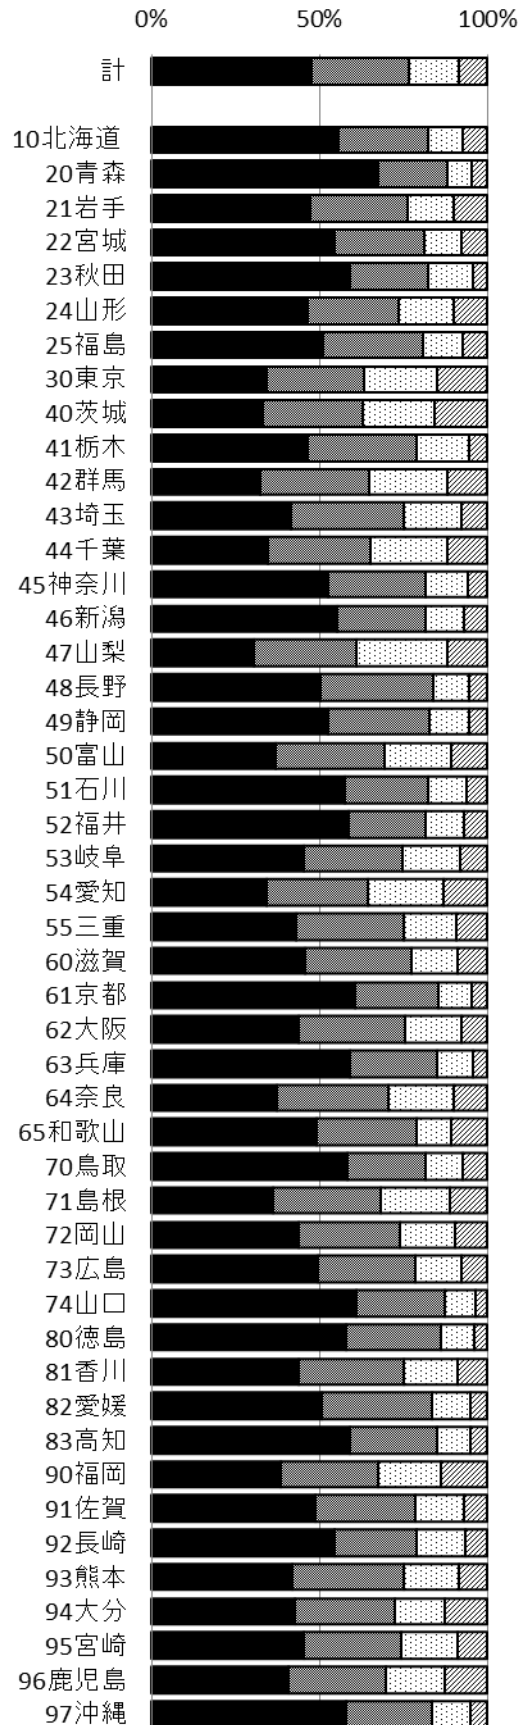

問5_b) 環境_青パト