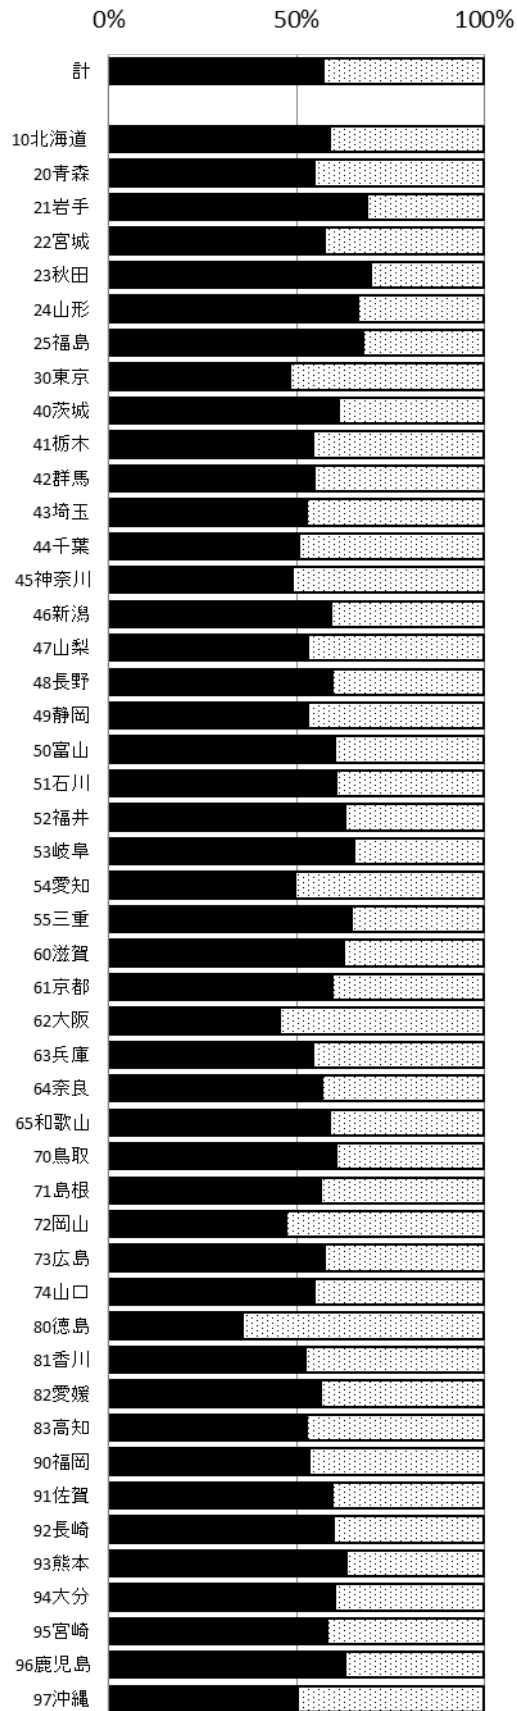

e) 都道府県や市区町村、自治会・町内会の広報

	ある	ない	小計	NA	計
計	27,550	20,551	48,101	1,743	49,844
10北海道	639	441	1,080	41	1,121
20青森	573	470	1,043	18	1,061
21岩手	688	309	997	36	1,033
22宮城	571	419	990	38	1,028
23秋田	698	298	996	21	1,017
24山形	654	328	982	31	1,013
25福島	684	324	1,008	60	1,068
30東京	547	580	1,127	48	1,175
40茨城	620	387	1,007	13	1,020
41栃木	568	469	1,037	3	1,040
42群馬	528	432	960	32	992
43埼玉	547	486	1,033	21	1,054
44千葉	576	559	1,135	15	1,150
45神奈川	517	532	1,049	131	1,180
46新潟	593	403	996	27	1,023
47山梨	538	470	1,008	0	1,008
48長野	624	418	1,042	58	1,100
49静岡	523	461	984	19	1,003
50富山	592	388	980	39	1,019
51石川	585	379	964	48	1,012
52福井	633	368	1,001	38	1,039
53岐阜	706	374	1,080	6	1,086
54愛知	537	537	1,074	42	1,116
55三重	709	384	1,093	32	1,125
60滋賀	624	368	992	36	1,028
61京都	613	413	1,026	6	1,032
62大阪	452	535	987	44	1,031
63兵庫	567	473	1,040	3	1,043
64奈良	561	425	986	84	1,070
65和歌山	610	424	1,034	59	1,093
70鳥取	618	401	1,019	17	1,036
71島根	553	424	977	39	1,016
72岡山	467	518	985	47	1,032
73広島	573	421	994	18	1,012
74山口	565	462	1,027	5	1,032
80徳島	352	633	985	65	1,050
81香川	545	495	1,040	57	1,097
82愛媛	552	422	974	49	1,023
83高知	531	475	1,006	54	1,060
90福岡	563	488	1,051	25	1,076
91佐賀	664	445	1,109	44	1,153
92長崎	615	410	1,025	21	1,046
93熊本	681	390	1,071	50	1,121
94大分	594	389	983	45	1,028
95宮崎	649	460	1,109	51	1,160
96鹿児島	665	388	1,053	25	1,078
97沖縄	486	476	962	82	1,044

問6_e) 情報_地域広報