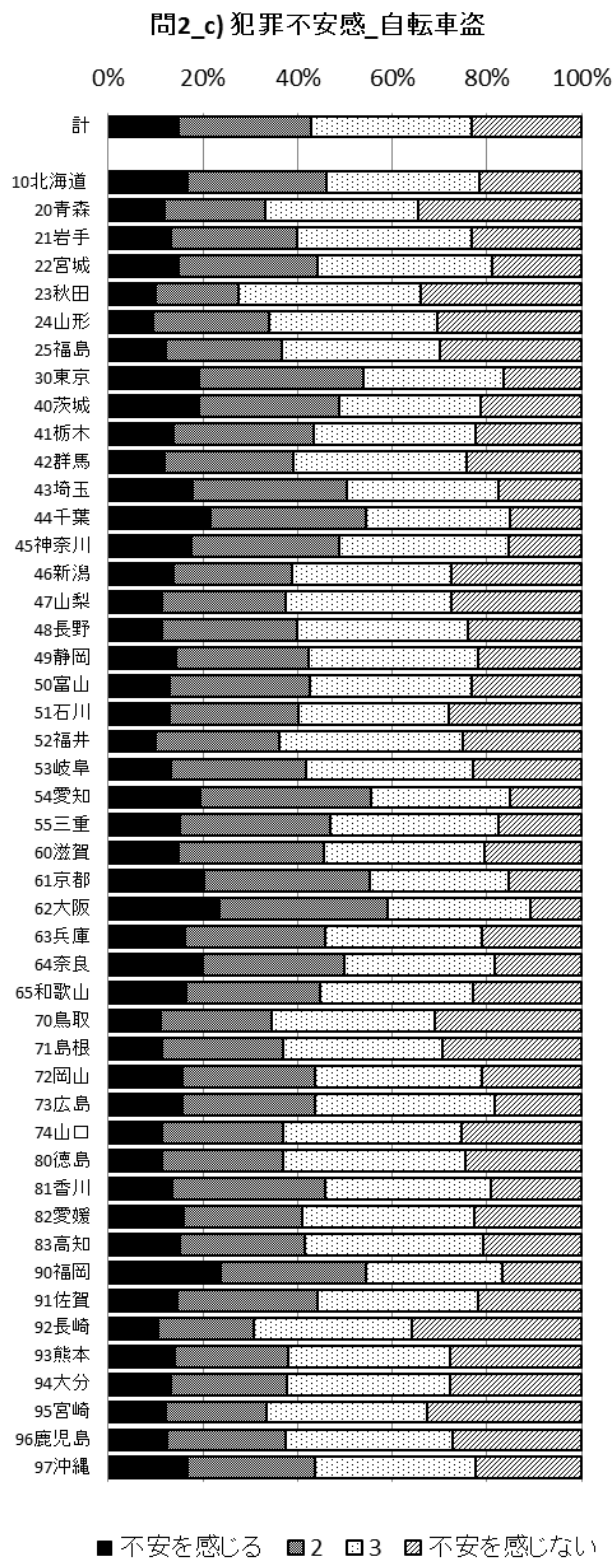

不安を感じる	2	3	不安を感じない	小計	NA	計
計	7,277	13,759	16,799	11,404	49,239	605	49,844
10北海道	184	323	358	238	1,103	18	1,121
20青森	124	227	339	365	1,055	6	1,061
21岩手	134	274	376	236	1,020	13	1,033
22宮城	152	299	375	193	1,019	9	1,028
23秋田	100	178	387	342	1,007	10	1,017
24山形	94	245	357	304	1,000	13	1,013
25福島	127	255	347	313	1,042	26	1,068
30東京	223	408	345	192	1,168	7	1,175
40茨城	193	296	301	215	1,005	15	1,020
41栃木	143	308	354	232	1,037	3	1,040
42群馬	116	264	357	236	973	19	992
43埼玉	187	341	337	183	1,048	6	1,054
44千葉	246	374	346	171	1,137	13	1,150
45神奈川	204	362	418	179	1,163	17	1,180
46新潟	139	250	338	275	1,002	21	1,023
47山梨	115	263	353	277	1,008	0	1,008
48長野	122	310	392	259	1,083	17	1,100
49静岡	141	280	356	216	993	10	1,003
50富山	132	298	346	236	1,012	7	1,019
51石川	129	270	318	279	996	16	1,012
52福井	102	269	397	259	1,027	12	1,039
53岐阜	142	308	383	247	1,080	6	1,086
54愛知	212	398	322	165	1,097	19	1,116
55三重	165	350	392	192	1,099	26	1,125
60滋賀	151	312	344	209	1,016	12	1,028
61京都	207	361	301	159	1,028	4	1,032
62大阪	240	364	310	111	1,025	6	1,031
63兵庫	169	307	346	218	1,040	3	1,043
64奈良	210	319	336	194	1,059	11	1,070
65和歌山	177	307	350	249	1,083	10	1,093
70鳥取	114	240	353	316	1,023	13	1,036
71島根	114	259	337	297	1,007	9	1,016
72岡山	159	285	358	214	1,016	16	1,032
73広島	154	278	373	182	987	25	1,012
74山口	117	262	387	261	1,027	5	1,032
80徳島	117	263	394	253	1,027	23	1,050
81香川	148	349	383	208	1,088	9	1,097
82愛媛	160	254	370	229	1,013	10	1,023
83高知	158	274	389	217	1,038	22	1,060
90福岡	253	327	310	178	1,068	8	1,076
91佐賀	167	337	388	251	1,143	10	1,153
92長崎	109	210	343	372	1,034	12	1,046
93熊本	154	268	376	309	1,107	14	1,121
94大分	134	246	349	280	1,009	19	1,028
95宮崎	138	246	388	376	1,148	12	1,160
96鹿児島	133	269	376	292	1,070	8	1,078
97沖縄	168	272	344	225	1,009	35	1,044