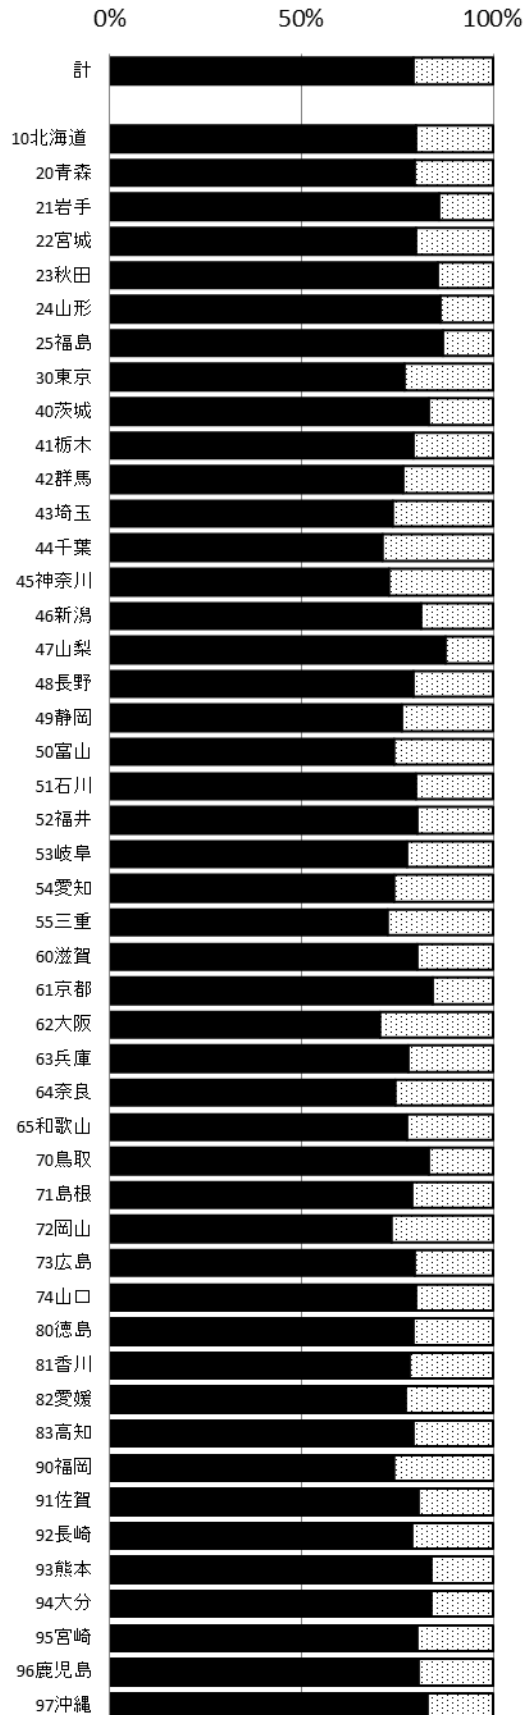

問5\_d) 環境\_防犯カメラ

■ 見かけない ■ 2 ■ 3 ■ 見かける

問6 あなたは、この1年間に、犯罪にあわないようにするための注意事項に関する情報を、下記の手段でご覧になったことはありますか。(それぞれ、1つを塗りつぶす)

a) 新聞、雑誌・書籍、テレビ・ラジオ

問6\_a) 情報\_マスコミ

|       | ある     | ない     | 小計     | NA    | 計      |
|-------|--------|--------|--------|-------|--------|
| 計     | 38,360 | 10,154 | 48,514 | 1,330 | 49,844 |
| 10北海道 | 876    | 219    | 1,095  | 26    | 1,121  |
| 20青森  | 838    | 214    | 1,052  | 9     | 1,061  |
| 21岩手  | 868    | 142    | 1,010  | 23    | 1,033  |
| 22宮城  | 797    | 201    | 998    | 30    | 1,028  |
| 23秋田  | 867    | 146    | 1,013  | 4     | 1,017  |
| 24山形  | 859    | 139    | 998    | 15    | 1,013  |
| 25福島  | 887    | 135    | 1,022  | 46    | 1,068  |
| 30東京  | 869    | 264    | 1,133  | 42    | 1,175  |
| 40茨城  | 844    | 169    | 1,013  | 7     | 1,020  |
| 41栃木  | 821    | 217    | 1,038  | 2     | 1,040  |
| 42群馬  | 741    | 226    | 967    | 25    | 992    |
| 43埼玉  | 772    | 272    | 1,044  | 10    | 1,054  |
| 44千葉  | 814    | 327    | 1,141  | 9     | 1,150  |
| 45神奈川 | 779    | 292    | 1,071  | 109   | 1,180  |
| 46新潟  | 818    | 190    | 1,008  | 15    | 1,023  |
| 47山梨  | 882    | 126    | 1,008  | 0     | 1,008  |
| 48長野  | 835    | 221    | 1,056  | 44    | 1,100  |
| 49静岡  | 752    | 235    | 987    | 16    | 1,003  |
| 50富山  | 733    | 253    | 986    | 33    | 1,019  |
| 51石川  | 774    | 196    | 970    | 42    | 1,012  |
| 52福井  | 810    | 201    | 1,011  | 28    | 1,039  |
| 53岐阜  | 839    | 245    | 1,084  | 2     | 1,086  |
| 54愛知  | 803    | 280    | 1,083  | 33    | 1,116  |
| 55三重  | 802    | 303    | 1,105  | 20    | 1,125  |
| 60滋賀  | 797    | 196    | 993    | 35    | 1,028  |
| 61京都  | 866    | 163    | 1,029  | 3     | 1,032  |
| 62大阪  | 699    | 293    | 992    | 39    | 1,031  |
| 63兵庫  | 811    | 229    | 1,040  | 3     | 1,043  |
| 64奈良  | 744    | 254    | 998    | 72    | 1,070  |
| 65和歌山 | 810    | 235    | 1,045  | 48    | 1,093  |
| 70鳥取  | 853    | 172    | 1,025  | 11    | 1,036  |
| 71島根  | 777    | 210    | 987    | 29    | 1,016  |
| 72岡山  | 725    | 263    | 988    | 44    | 1,032  |
| 73広島  | 796    | 205    | 1,001  | 11    | 1,012  |
| 74山口  | 822    | 208    | 1,030  | 2     | 1,032  |
| 80徳島  | 791    | 206    | 997    | 53    | 1,050  |
| 81香川  | 822    | 229    | 1,051  | 46    | 1,097  |
| 82愛媛  | 762    | 224    | 986    | 37    | 1,023  |
| 83高知  | 803    | 212    | 1,015  | 45    | 1,060  |
| 90福岡  | 781    | 272    | 1,053  | 23    | 1,076  |
| 91佐賀  | 901    | 220    | 1,121  | 32    | 1,153  |
| 92長崎  | 817    | 218    | 1,035  | 11    | 1,046  |
| 93熊本  | 904    | 173    | 1,077  | 44    | 1,121  |
| 94大分  | 831    | 160    | 991    | 37    | 1,028  |
| 95宮崎  | 904    | 225    | 1,129  | 31    | 1,160  |
| 96鹿児島 | 854    | 205    | 1,059  | 19    | 1,078  |
| 97沖縄  | 810    | 169    | 979    | 65    | 1,044  |