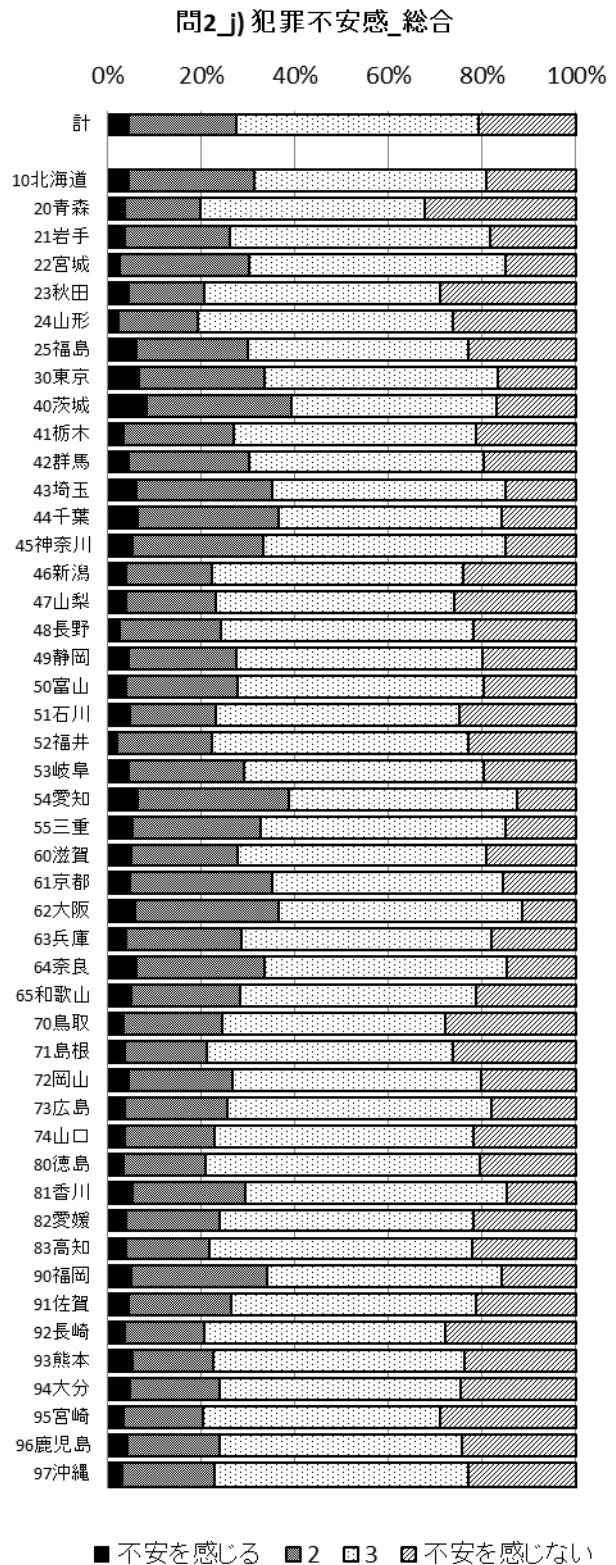

不安を感じる	2	3	不安を感じない	小計	NA	計
計	2,170	11,352	25,692	10,236	49,450	394	49,844
10北海道	50	299	552	215	1,116	5	1,121
20青森	38	171	508	344	1,061	0	1,061
21岩手	37	231	567	189	1,024	9	1,033
22宮城	25	285	561	154	1,025	3	1,028
23秋田	44	164	512	295	1,015	2	1,017
24山形	23	169	549	264	1,005	8	1,013
25福島	64	251	494	241	1,050	18	1,068
30東京	75	315	580	193	1,163	12	1,175
40茨城	83	312	441	172	1,008	12	1,020
41栃木	35	245	537	222	1,039	1	1,040
42群馬	43	253	490	193	979	13	992
43埼玉	64	305	524	157	1,050	4	1,054
44千葉	71	347	544	181	1,143	7	1,150
45神奈川	60	324	601	176	1,161	19	1,180
46新潟	40	186	543	243	1,012	11	1,023
47山梨	38	194	515	261	1,008	0	1,008
48長野	27	234	588	238	1,087	13	1,100
49静岡	44	230	526	198	998	5	1,003
50富山	38	243	535	199	1,015	4	1,019
51石川	48	182	525	250	1,005	7	1,012
52福井	20	210	563	237	1,030	9	1,039
53岐阜	46	267	553	213	1,079	7	1,086
54愛知	70	357	539	139	1,105	11	1,116
55三重	57	306	583	169	1,115	10	1,125
60滋賀	50	234	542	195	1,021	7	1,028
61京都	48	315	508	161	1,032	0	1,032
62大阪	60	315	534	117	1,026	5	1,031
63兵庫	39	257	559	188	1,043	0	1,043
64奈良	64	289	547	157	1,057	13	1,070
65和歌山	53	253	544	231	1,081	12	1,093
70鳥取	34	217	489	287	1,027	9	1,036
71島根	35	179	532	267	1,013	3	1,016
72岡山	46	225	543	206	1,020	12	1,032
73広島	36	219	566	182	1,003	9	1,012
74山口	36	197	570	226	1,029	3	1,032
80徳島	34	181	604	210	1,029	21	1,050
81香川	58	262	607	161	1,088	9	1,097
82愛媛	38	203	550	223	1,014	9	1,023
83高知	39	187	586	230	1,042	18	1,060
90福岡	54	311	537	171	1,073	3	1,076
91佐賀	51	252	600	246	1,149	4	1,153
92長崎	37	178	537	290	1,042	4	1,046
93熊本	57	193	597	266	1,113	8	1,121
94大分	48	194	522	248	1,012	16	1,028
95宮崎	38	196	581	333	1,148	12	1,160
96鹿児島	44	213	555	262	1,074	4	1,078
97沖縄	31	202	552	236	1,021	23	1,044