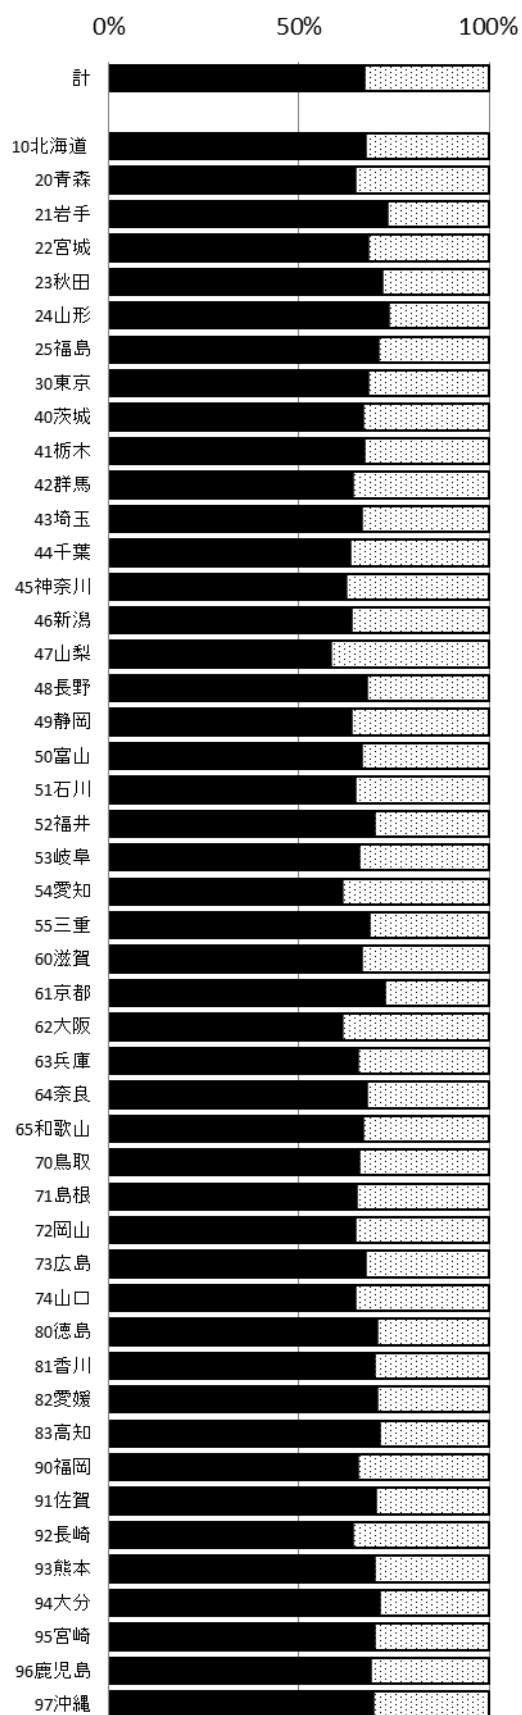

b) 歩きながら携帯電話・スマートフォンなどの操作はしない

	心がけている	心がけていない	小計	NA	計
計	32,514	15,813	48,327	1,517	49,844
10北海道	738	356	1,094	27	1,121
20青森	676	368	1,044	17	1,061
21岩手	733	268	1,001	32	1,033
22宮城	683	318	1,001	27	1,028
23秋田	724	281	1,005	12	1,017
24山形	735	262	997	16	1,013
25福島	714	293	1,007	61	1,068
30東京	772	360	1,132	43	1,175
40茨城	674	332	1,006	14	1,020
41栃木	697	339	1,036	4	1,040
42群馬	621	347	968	24	992
43埼玉	694	349	1,043	11	1,054
44千葉	726	416	1,142	8	1,150
45神奈川	656	392	1,048	132	1,180
46新潟	637	359	996	27	1,023
47山梨	589	419	1,008	0	1,008
48長野	717	338	1,055	45	1,100
49静岡	631	360	991	12	1,003
50富山	654	328	982	37	1,019
51石川	628	340	968	44	1,012
52福井	707	304	1,011	28	1,039
53岐阜	713	369	1,082	4	1,086
54愛知	665	415	1,080	36	1,116
55三重	750	344	1,094	31	1,125
60滋賀	662	331	993	35	1,028
61京都	745	281	1,026	6	1,032
62大阪	610	380	990	41	1,031
63兵庫	680	360	1,040	3	1,043
64奈良	666	315	981	89	1,070
65和歌山	701	349	1,050	43	1,093
70鳥取	676	349	1,025	11	1,036
71島根	641	345	986	30	1,016
72岡山	639	347	986	46	1,032
73広島	677	324	1,001	11	1,012
74山口	667	360	1,027	5	1,032
80徳島	703	294	997	53	1,050
81香川	734	314	1,048	49	1,097
82愛媛	691	288	979	44	1,023
83高知	721	292	1,013	47	1,060
90福岡	688	361	1,049	27	1,076
91佐賀	776	331	1,107	46	1,153
92長崎	657	367	1,024	22	1,046
93熊本	751	322	1,073	48	1,121
94大分	703	282	985	43	1,028
95宮崎	785	340	1,125	35	1,160
96鹿児島	727	326	1,053	25	1,078
97沖縄	680	298	978	66	1,044

問7_b) 対策_歩行時携帯等操作