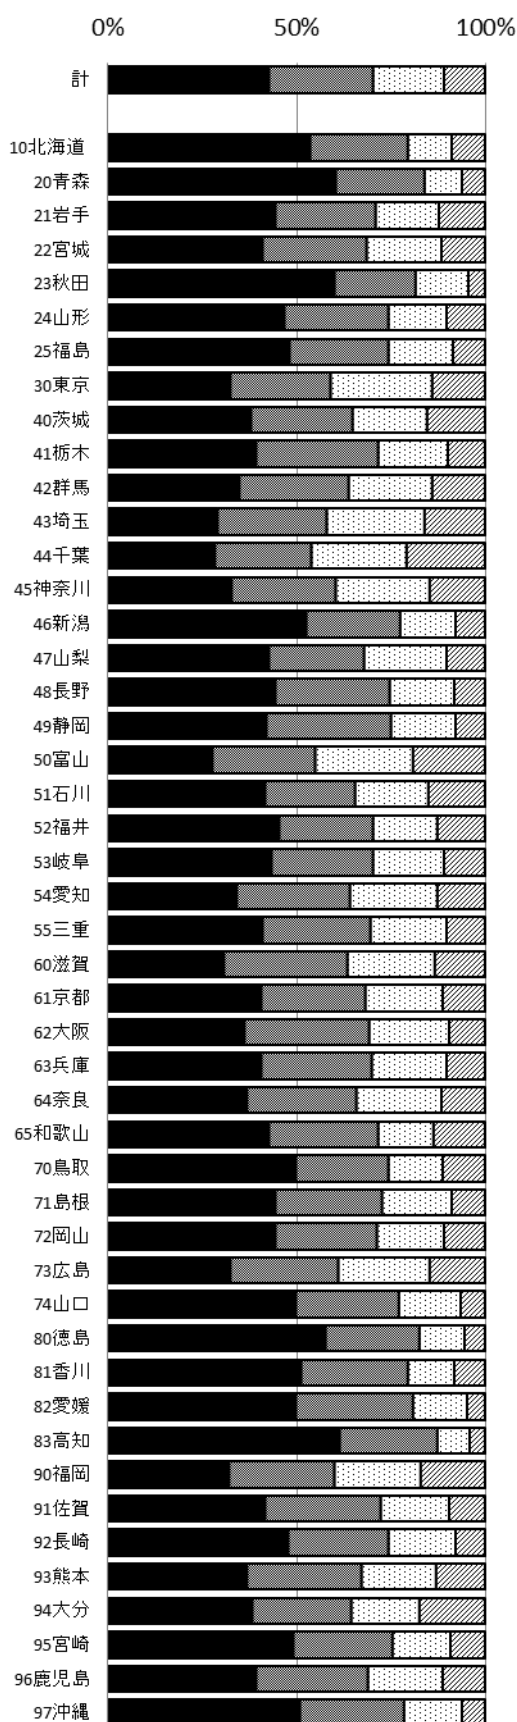

問5_a) 環境_住民パトロール