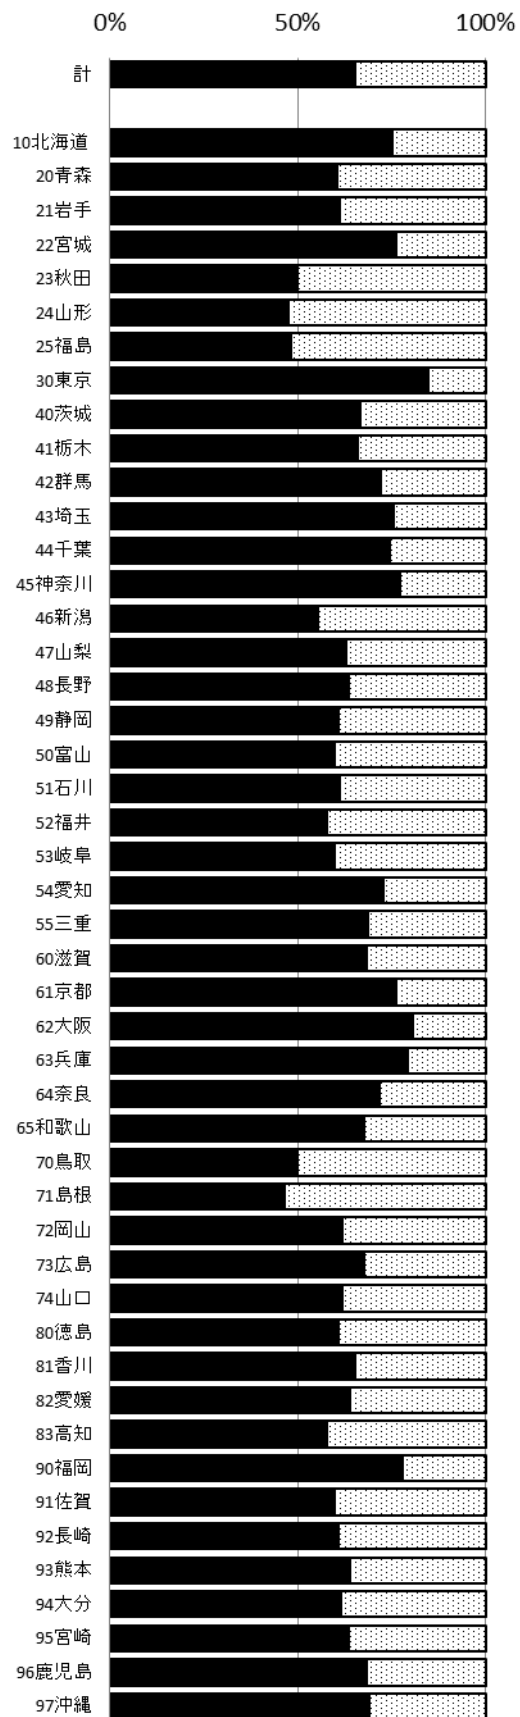

d) 来客時は、身元が確認できるまで玄関をあけない

	心がけている	心がけていない	小計	NA	計
計	31,506	16,813	48,319	1,525	49,844
10北海道	821	271	1,092	29	1,121
20青森	632	412	1,044	17	1,061
21岩手	611	389	1,000	33	1,033
22宮城	760	239	999	29	1,028
23秋田	503	505	1,008	9	1,017
24山形	472	522	994	19	1,013
25福島	482	520	1,002	66	1,068
30東京	959	172	1,131	44	1,175
40茨城	671	339	1,010	10	1,020
41栃木	683	356	1,039	1	1,040
42群馬	695	270	965	27	992
43埼玉	784	257	1,041	13	1,054
44千葉	849	291	1,140	10	1,150
45神奈川	805	239	1,044	136	1,180
46新潟	551	446	997	26	1,023
47山梨	632	375	1,007	1	1,008
48長野	671	385	1,056	44	1,100
49静岡	600	389	989	14	1,003
50富山	586	395	981	38	1,019
51石川	592	378	970	42	1,012
52福井	584	430	1,014	25	1,039
53岐阜	646	434	1,080	6	1,086
54愛知	784	295	1,079	37	1,116
55三重	750	342	1,092	33	1,125
60滋賀	680	315	995	33	1,028
61京都	782	246	1,028	4	1,032
62大阪	795	192	987	44	1,031
63兵庫	822	218	1,040	3	1,043
64奈良	703	278	981	89	1,070
65和歌山	705	336	1,041	52	1,093
70鳥取	513	513	1,026	10	1,036
71島根	459	528	987	29	1,016
72岡山	610	379	989	43	1,032
73広島	674	325	999	13	1,012
74山口	634	395	1,029	3	1,032
80徳島	605	392	997	53	1,050
81香川	683	363	1,046	51	1,097
82愛媛	629	355	984	39	1,023
83高知	585	428	1,013	47	1,060
90福岡	818	233	1,051	25	1,076
91佐賀	666	448	1,114	39	1,153
92長崎	623	403	1,026	20	1,046
93熊本	685	386	1,071	50	1,121
94大分	605	380	985	43	1,028
95宮崎	717	410	1,127	33	1,160
96鹿児島	718	334	1,052	26	1,078
97沖縄	672	305	977	67	1,044

問7_d) 対策_来客身元確認