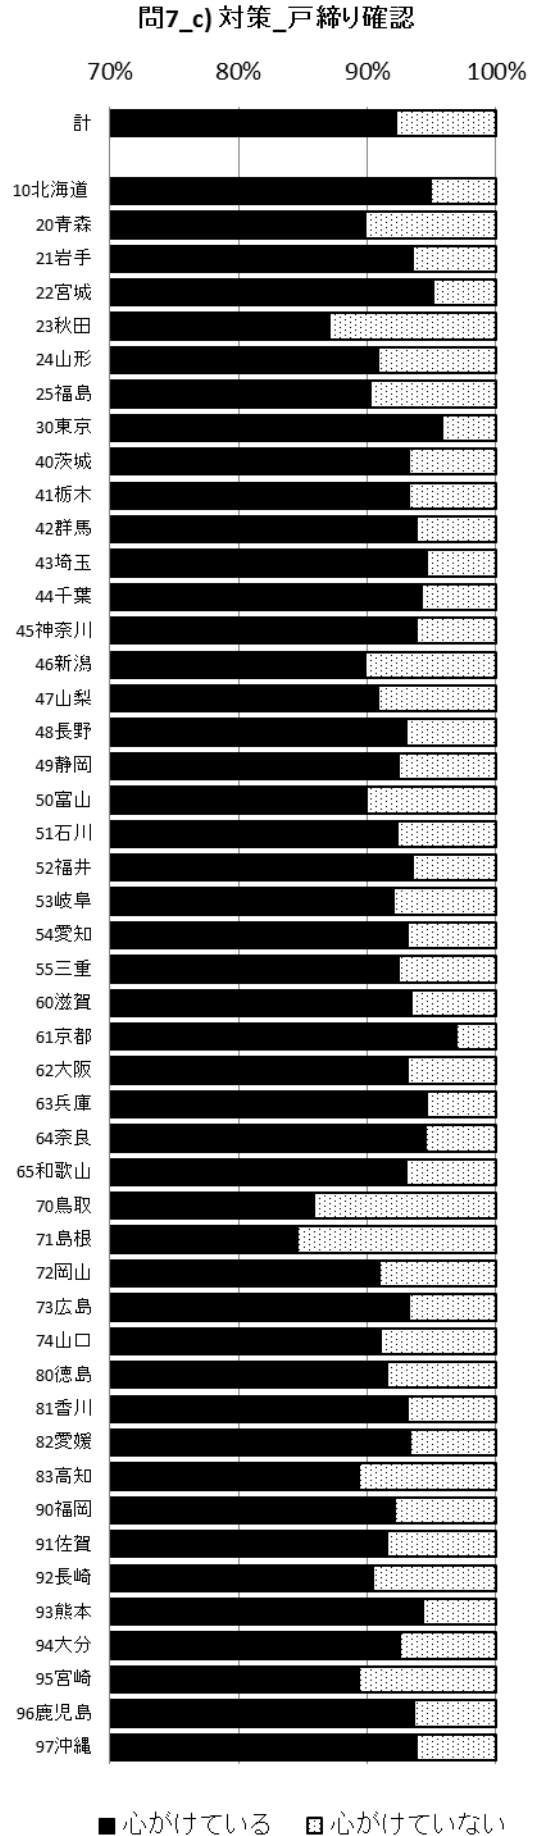

c) 外出時には戸じまりを確認する

	心がけている	心がけていない	小計	NA	計
計	44,680	3,735	48,415	1,429	49,844
10北海道	1,041	55	1,096	25	1,121
20青森	938	106	1,044	17	1,061
21岩手	940	65	1,005	28	1,033
22宮城	952	49	1,001	27	1,028
23秋田	883	131	1,014	3	1,017
24山形	907	91	998	15	1,013
25福島	911	98	1,009	59	1,068
30東京	1,083	47	1,130	45	1,175
40茨城	944	69	1,013	7	1,020
41栃木	969	70	1,039	1	1,040
42群馬	906	60	966	26	992
43埼玉	985	56	1,041	13	1,054
44千葉	1,075	66	1,141	9	1,150
45神奈川	980	64	1,044	136	1,180
46新潟	899	102	1,001	22	1,023
47山梨	916	92	1,008	0	1,008
48長野	985	74	1,059	41	1,100
49静岡	912	75	987	16	1,003
50富山	885	99	984	35	1,019
51石川	898	74	972	40	1,012
52福井	952	66	1,018	21	1,039
53岐阜	996	86	1,082	4	1,086
54愛知	1,009	74	1,083	33	1,116
55三重	1,015	83	1,098	27	1,125
60滋賀	928	65	993	35	1,028
61京都	998	32	1,030	2	1,032
62大阪	921	68	989	42	1,031
63兵庫	983	56	1,039	4	1,043
64奈良	929	54	983	87	1,070
65和歌山	974	73	1,047	46	1,093
70鳥取	883	146	1,029	7	1,036
71島根	836	153	989	27	1,016
72岡山	899	89	988	44	1,032
73広島	934	68	1,002	10	1,012
74山口	937	92	1,029	3	1,032
80徳島	915	85	1,000	50	1,050
81香川	980	72	1,052	45	1,097
82愛媛	918	66	984	39	1,023
83高知	908	108	1,016	44	1,060
90福岡	968	82	1,050	26	1,076
91佐賀	1,018	94	1,112	41	1,153
92長崎	932	98	1,030	16	1,046
93熊本	1,012	61	1,073	48	1,121
94大分	915	74	989	39	1,028
95宮崎	1,006	120	1,126	34	1,160
96鹿児島	989	67	1,056	22	1,078
97沖縄	916	60	976	68	1,044