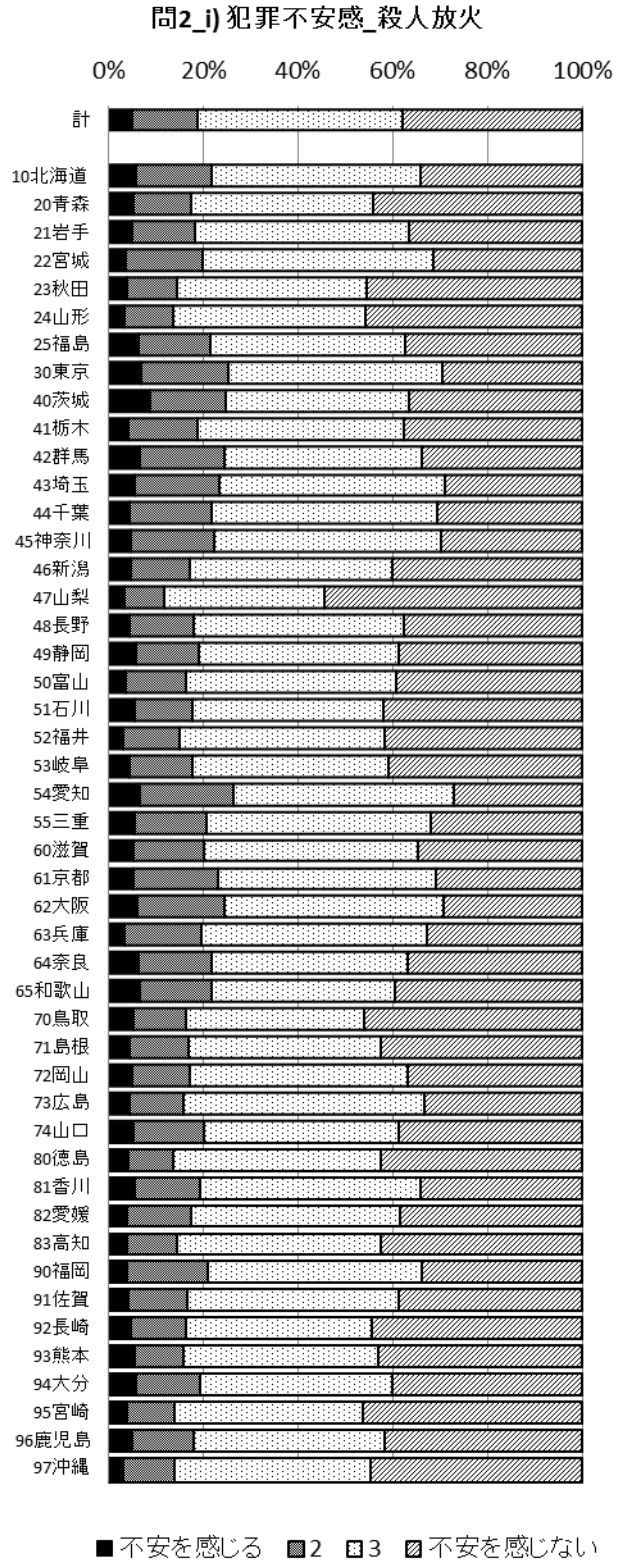

不安を感じる	2	3	不安を感じない	小計	NA	計
計	2,390	6,873	21,373	18,846	49,482	362	49,844
10北海道	63	178	492	383	1,116	5	1,121
20青森	55	128	409	469	1,061	0	1,061
21岩手	51	135	463	375	1,024	9	1,033
22宮城	35	167	499	324	1,025	3	1,028
23秋田	38	107	408	462	1,015	2	1,017
24山形	33	102	410	462	1,007	6	1,013
25福島	65	161	431	394	1,051	17	1,068
30東京	78	217	526	346	1,167	8	1,175
40茨城	87	161	392	372	1,012	8	1,020
41栃木	42	152	452	394	1,040	0	1,040
42群馬	63	175	407	332	977	15	992
43埼玉	57	187	501	305	1,050	4	1,054
44千葉	50	196	547	350	1,143	7	1,150
45神奈川	54	205	556	350	1,165	15	1,180
46新潟	48	125	433	409	1,015	8	1,023
47山梨	32	86	339	551	1,008	0	1,008
48長野	46	147	483	412	1,088	12	1,100
49静岡	56	134	420	387	997	6	1,003
50富山	36	129	452	401	1,018	1	1,019
51石川	54	122	408	424	1,008	4	1,012
52福井	32	122	448	431	1,033	6	1,039
53岐阜	46	143	448	443	1,080	6	1,086
54愛知	72	217	513	300	1,102	14	1,116
55三重	61	168	528	359	1,116	9	1,125
60滋賀	52	153	459	356	1,020	8	1,028
61京都	52	186	473	321	1,032	0	1,032
62大阪	60	190	473	302	1,025	6	1,031
63兵庫	34	170	494	343	1,041	2	1,043
64奈良	65	163	438	392	1,058	12	1,070
65和歌山	71	163	422	430	1,086	7	1,093
70鳥取	53	113	387	475	1,028	8	1,036
71島根	45	126	409	432	1,012	4	1,016
72岡山	51	123	469	378	1,021	11	1,032
73広島	43	114	509	334	1,000	12	1,012
74山口	54	152	426	400	1,032	0	1,032
80徳島	41	97	452	440	1,030	20	1,050
81香川	59	150	508	375	1,092	5	1,097
82愛媛	39	137	447	392	1,015	8	1,023
83高知	40	108	449	444	1,041	19	1,060
90福岡	40	183	486	364	1,073	3	1,076
91佐賀	45	145	511	445	1,146	7	1,153
92長崎	49	121	409	464	1,043	3	1,046
93熊本	60	114	462	481	1,117	4	1,121
94大分	57	138	412	406	1,013	15	1,028
95宮崎	45	113	458	534	1,150	10	1,160
96鹿児島	52	139	434	447	1,072	6	1,078
97沖縄	29	111	421	456	1,017	27	1,044