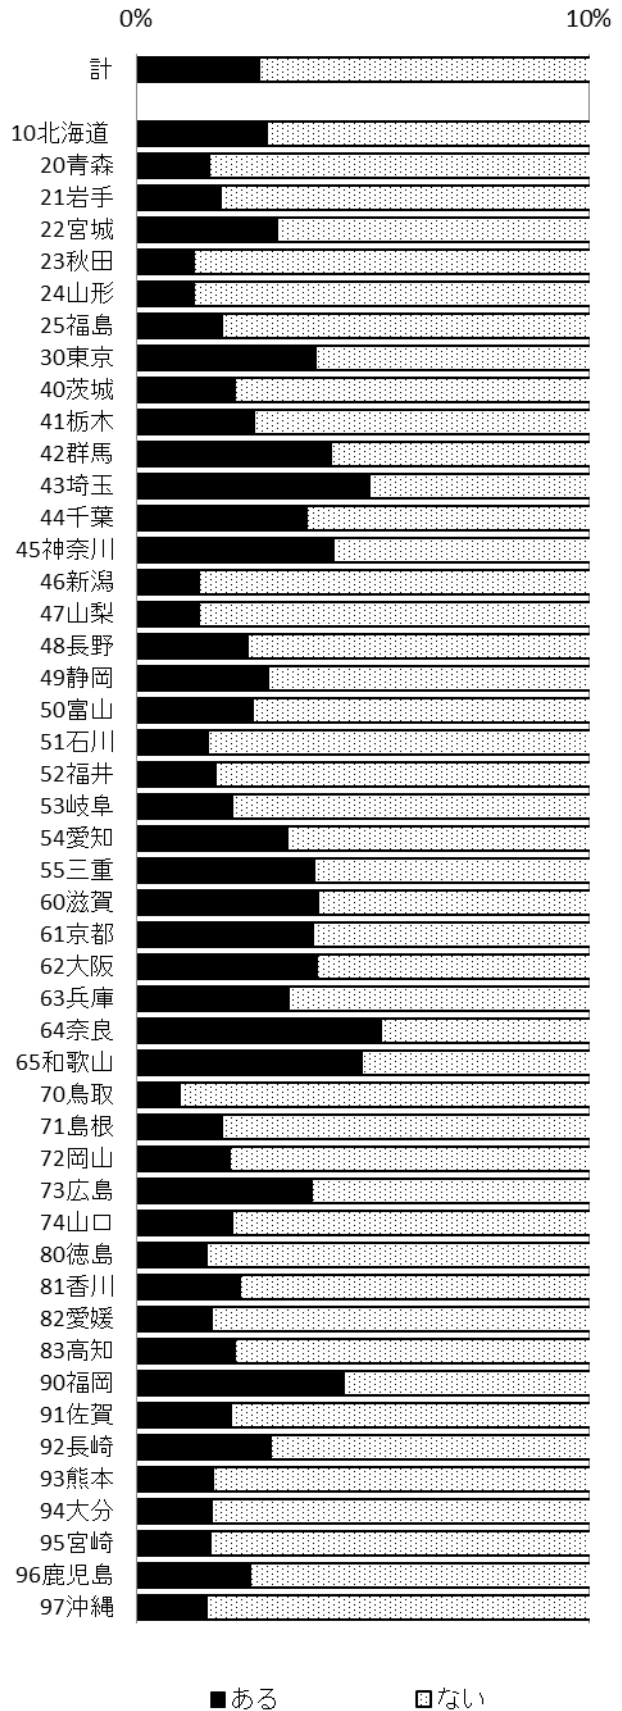

f) チカンや強制わいせつなど

問3_f) 被害経験_性的犯罪

	ある	ない	小計	NA	計
計	1,340	48,123	49,463	381	49,844
10北海道	32	1,079	1,111	10	1,121
20青森	17	1,042	1,059	2	1,061
21岩手	19	1,002	1,021	12	1,033
22宮城	32	992	1,024	4	1,028
23秋田	13	997	1,010	7	1,017
24山形	13	997	1,010	3	1,013
25福島	20	1,037	1,057	11	1,068
30東京	46	1,113	1,159	16	1,175
40茨城	22	992	1,014	6	1,020
41栃木	27	1,012	1,039	1	1,040
42群馬	42	937	979	13	992
43埼玉	54	995	1,049	5	1,054
44千葉	43	1,098	1,141	9	1,150
45神奈川	50	1,100	1,150	30	1,180
46新潟	14	1,002	1,016	7	1,023
47山梨	14	994	1,008	0	1,008
48長野	27	1,065	1,092	8	1,100
49静岡	29	969	998	5	1,003
50富山	26	984	1,010	9	1,019
51石川	16	990	1,006	6	1,012
52福井	18	1,015	1,033	6	1,039
53岐阜	23	1,061	1,084	2	1,086
54愛知	37	1,067	1,104	12	1,116
55三重	44	1,073	1,117	8	1,125
60滋賀	41	976	1,017	11	1,028
61京都	40	987	1,027	5	1,032
62大阪	41	984	1,025	6	1,031
63兵庫	35	1,008	1,043	0	1,043
64奈良	57	995	1,052	18	1,070
65和歌山	54	1,031	1,085	8	1,093
70鳥取	10	1,019	1,029	7	1,036
71島根	19	990	1,009	7	1,016
72岡山	21	996	1,017	15	1,032
73広島	39	967	1,006	6	1,012
74山口	22	1,009	1,031	1	1,032
80徳島	16	1,017	1,033	17	1,050
81香川	25	1,066	1,091	6	1,097
82愛媛	17	999	1,016	7	1,023
83高知	23	1,027	1,050	10	1,060
90福岡	49	1,019	1,068	8	1,076
91佐賀	24	1,121	1,145	8	1,153
92長崎	31	1,011	1,042	4	1,046
93熊本	19	1,097	1,116	5	1,121
94大分	17	1,001	1,018	10	1,028
95宮崎	19	1,131	1,150	10	1,160
96鹿児島	27	1,048	1,075	3	1,078
97沖縄	16	1,011	1,027	17	1,044