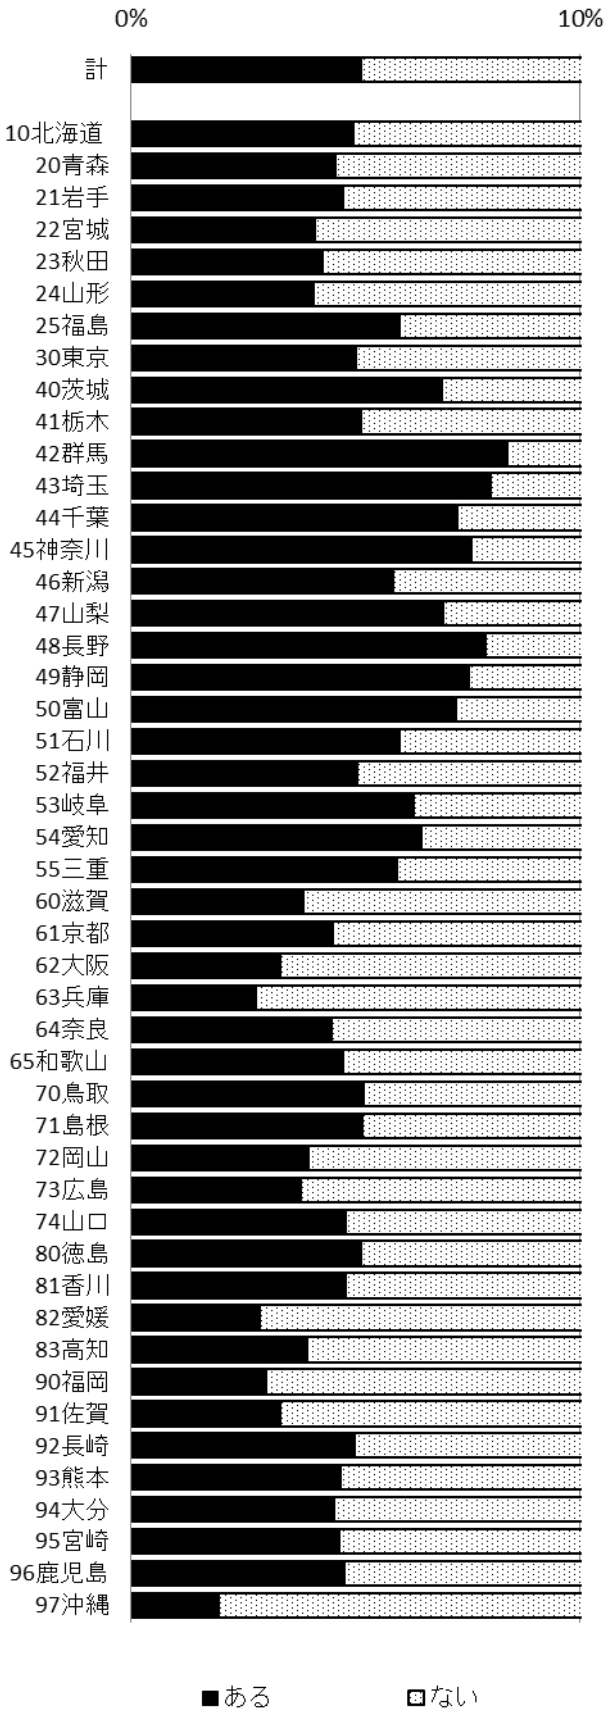

d) ふりこめ詐欺や悪質商法など

問3_d) 被害経験_特殊詐欺等

	ある	ない	小計	NA	計
計	2,534	46,927	49,461	383	49,844
10北海道	55	1,056	1,111	10	1,121
20青森	48	1,012	1,060	1	1,061
21岩手	48	972	1,020	13	1,033
22宮城	42	983	1,025	3	1,028
23秋田	43	971	1,014	3	1,017
24山形	41	968	1,009	4	1,013
25福島	63	993	1,056	12	1,068
30東京	58	1,100	1,158	17	1,175
40茨城	70	943	1,013	7	1,020
41栃木	53	986	1,039	1	1,040
42群馬	82	897	979	13	992
43埼玉	84	968	1,052	2	1,054
44千葉	83	1,060	1,143	7	1,150
45神奈川	87	1,064	1,151	29	1,180
46新潟	59	956	1,015	8	1,023
47山梨	70	938	1,008	0	1,008
48長野	86	1,007	1,093	7	1,100
49静岡	75	923	998	5	1,003
50富山	73	936	1,009	10	1,019
51石川	60	944	1,004	8	1,012
52福井	52	981	1,033	6	1,039
53岐阜	68	1,014	1,082	4	1,086
54愛知	71	1,030	1,101	15	1,116
55三重	66	1,052	1,118	7	1,125
60滋賀	39	979	1,018	10	1,028
61京都	46	979	1,025	7	1,032
62大阪	34	989	1,023	8	1,031
63兵庫	29	1,013	1,042	1	1,043
64奈良	47	1,006	1,053	17	1,070
65和歌山	51	1,033	1,084	9	1,093
70鳥取	53	975	1,028	8	1,036
71島根	52	960	1,012	4	1,016
72岡山	40	977	1,017	15	1,032
73広島	38	968	1,006	6	1,012
74山口	49	981	1,030	2	1,032
80徳島	53	982	1,035	15	1,050
81香川	52	1,040	1,092	5	1,097
82愛媛	29	988	1,017	6	1,023
83高知	41	1,005	1,046	14	1,060
90福岡	32	1,037	1,069	7	1,076
91佐賀	38	1,108	1,146	7	1,153
92長崎	52	992	1,044	2	1,046
93熊本	52	1,063	1,115	6	1,121
94大分	46	972	1,018	10	1,028
95宮崎	53	1,095	1,148	12	1,160
96鹿児島	51	1,024	1,075	3	1,078
97沖縄	20	1,007	1,027	17	1,044