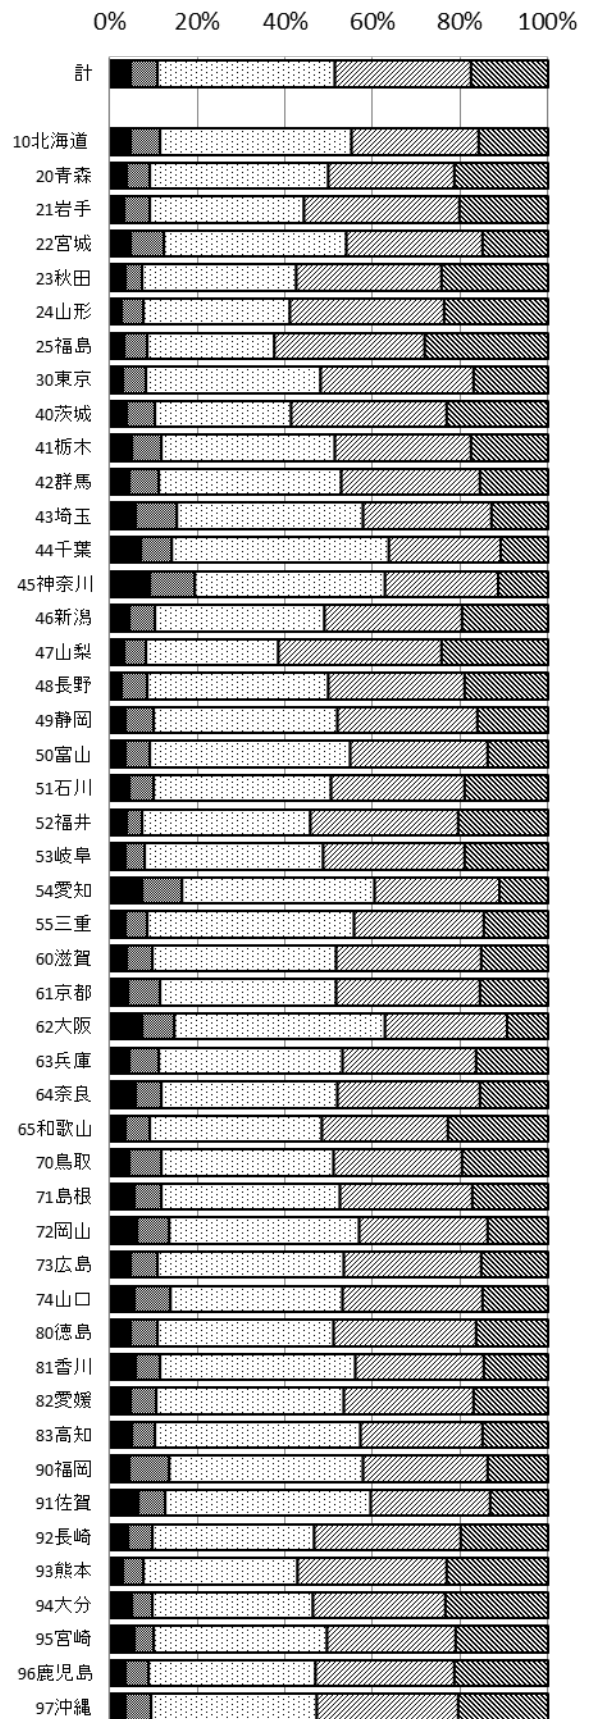

問8 警察信頼度

■ 信頼できない ■2 □ どちらともいえない ■4 ■ 信頼できる