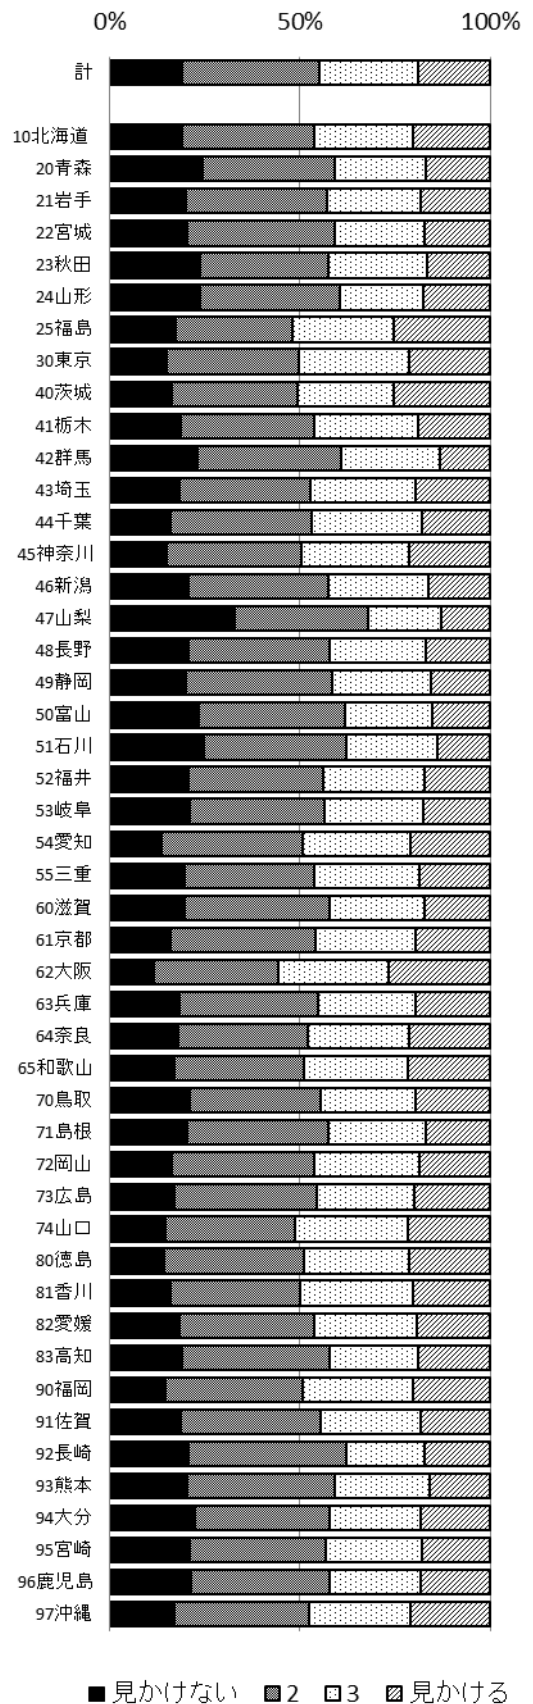

問4_f) 環境_路上ゴミ