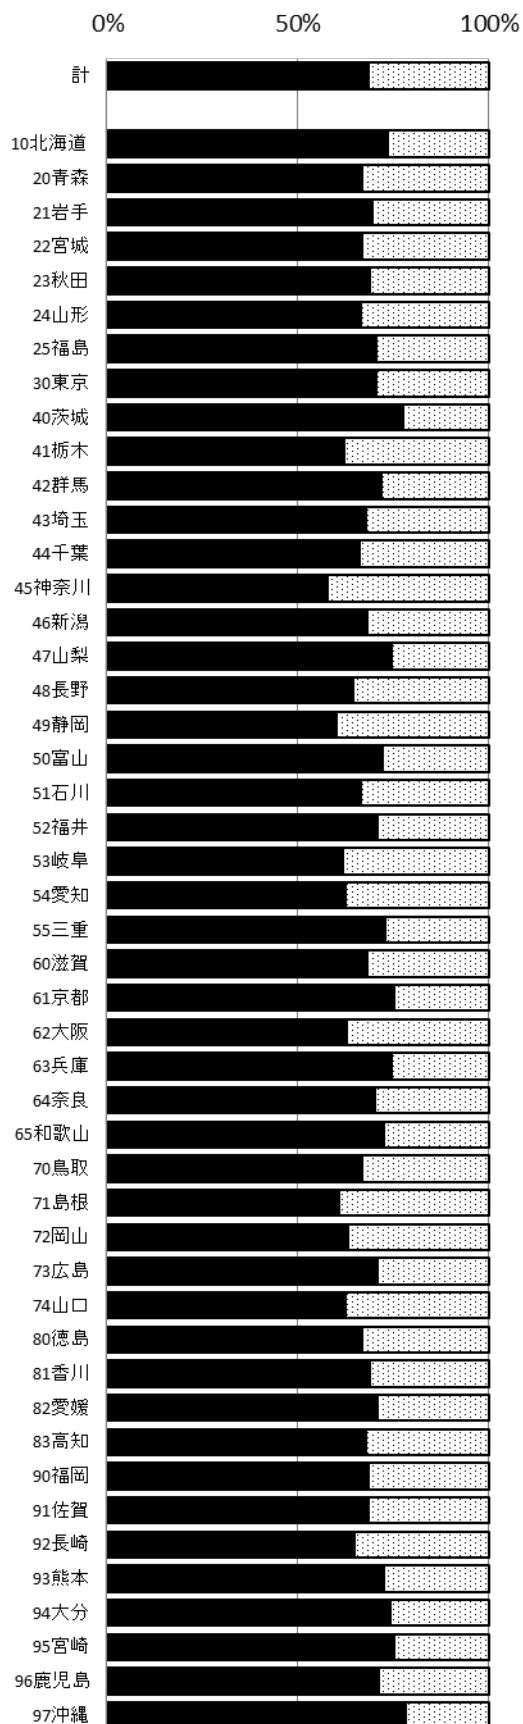

問7 あなたは、日頃から次のようなことを心がけていますか。心がけて「いる」「いない」でお答えください。(それぞれ、1つを塗りつぶす)

a) 暗い道や、人通りのない場所をさける

問7_a) 対策_暗い道避ける

	心がけて いる	心がけて いない	小計	NA	計
計	33,248	15,166	48,414	1,430	49,844
10北海道	805	289	1,094	27	1,121
20青森	698	346	1,044	17	1,061
21岩手	697	307	1,004	29	1,033
22宮城	670	332	1,002	26	1,028
23秋田	701	315	1,016	1	1,017
24山形	664	334	998	15	1,013
25福島	713	297	1,010	58	1,068
30東京	801	332	1,133	42	1,175
40茨城	787	227	1,014	6	1,020
41栃木	646	393	1,039	1	1,040
42群馬	695	273	968	24	992
43埼玉	708	336	1,044	10	1,054
44千葉	756	387	1,143	7	1,150
45神奈川	606	445	1,051	129	1,180
46新潟	683	317	1,000	23	1,023
47山梨	753	255	1,008	0	1,008
48長野	680	376	1,056	44	1,100
49静岡	594	394	988	15	1,003
50富山	708	273	981	38	1,019
51石川	649	325	974	38	1,012
52福井	718	297	1,015	24	1,039
53岐阜	668	413	1,081	5	1,086
54愛知	676	405	1,081	35	1,116
55三重	800	296	1,096	29	1,125
60滋賀	680	315	995	33	1,028
61京都	775	255	1,030	2	1,032
62大阪	621	368	989	42	1,031
63兵庫	777	263	1,040	3	1,043
64奈良	690	295	985	85	1,070
65和歌山	760	285	1,045	48	1,093
70鳥取	685	339	1,024	12	1,036
71島根	602	386	988	28	1,016
72岡山	623	365	988	44	1,032
73広島	710	291	1,001	11	1,012
74山口	644	387	1,031	1	1,032
80徳島	665	329	994	56	1,050
81香川	723	328	1,051	46	1,097
82愛媛	699	287	986	37	1,023
83高知	688	325	1,013	47	1,060
90福岡	719	332	1,051	25	1,076
91佐賀	764	350	1,114	39	1,153
92長崎	667	362	1,029	17	1,046
93熊本	781	294	1,075	46	1,121
94大分	732	252	984	44	1,028
95宮崎	848	277	1,125	35	1,160
96鹿児島	753	303	1,056	22	1,078
97沖縄	766	214	980	64	1,044

■ 心がけている □ 心がけていない