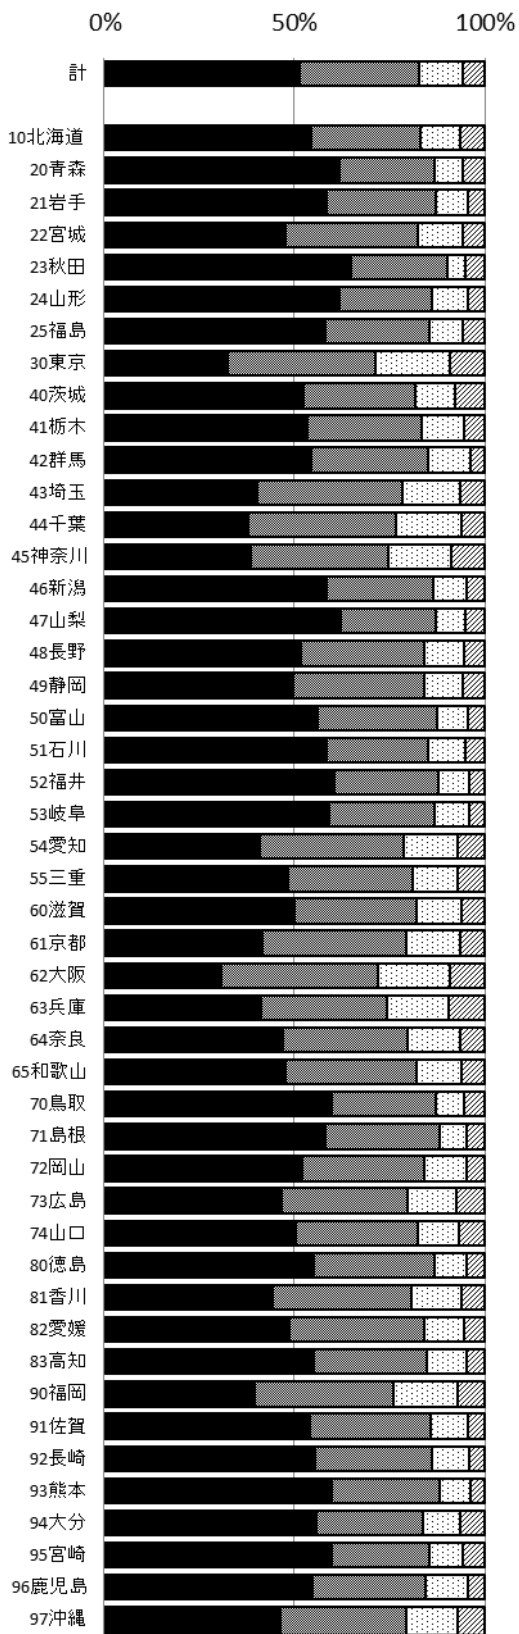

問4_h) 環境_大声・けんか