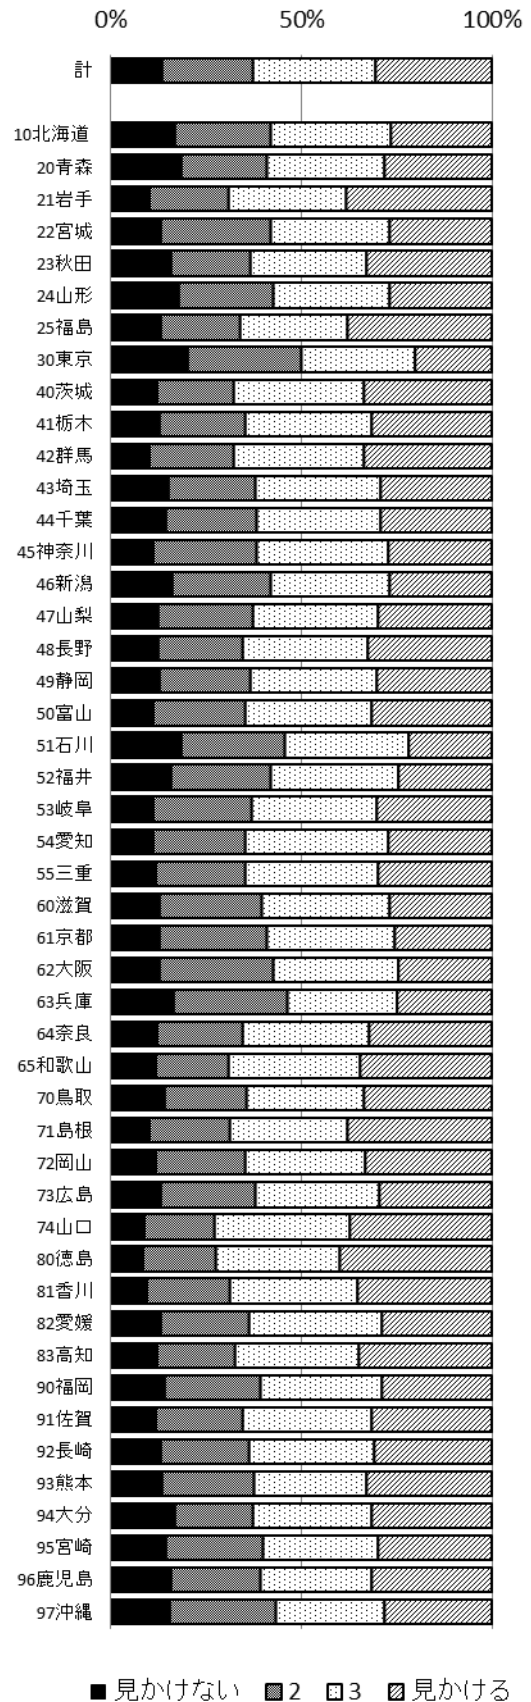

問4_b) 環境_暗い所