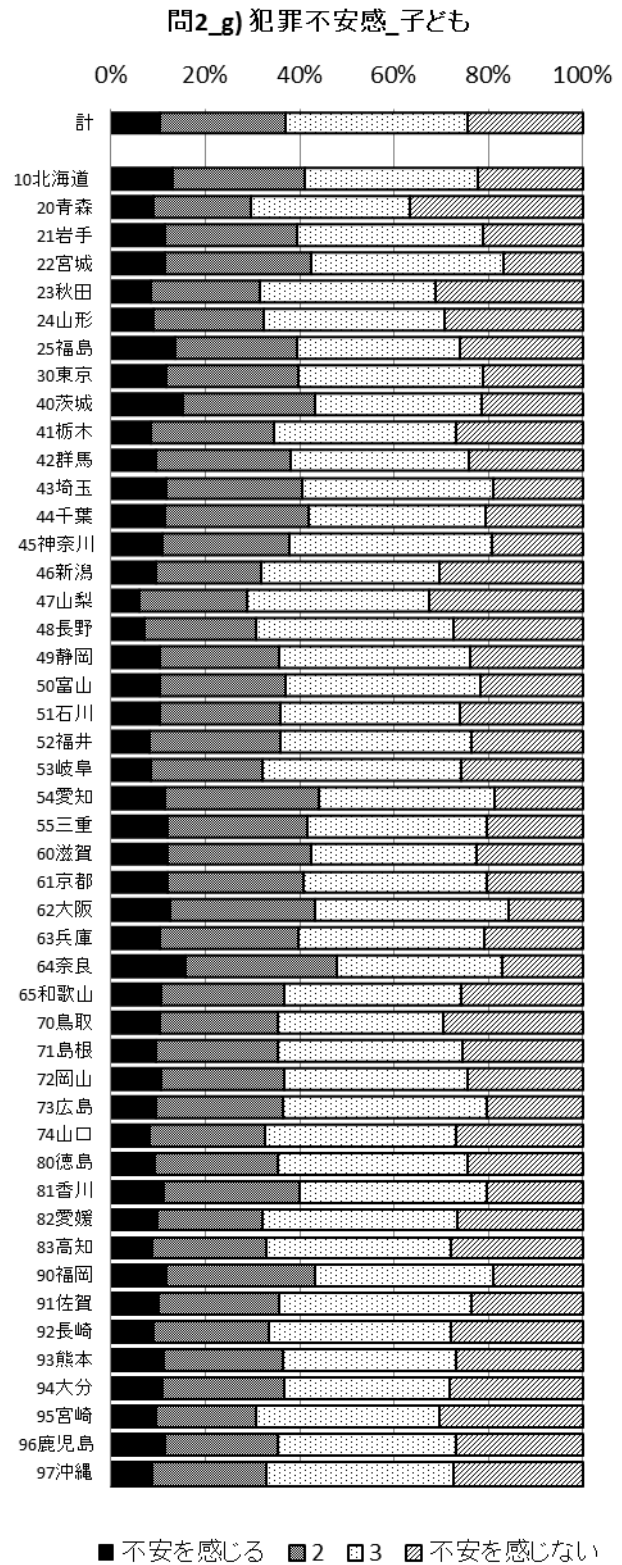

不安を感じる	2	3	不安を感じない	小計	NA	計
計	5,169	13,111	19,107	12,044	49,431	413	49,844
10北海道	147	312	410	248	1,117	4	1,121
20青森	94	220	354	389	1,057	4	1,061
21岩手	116	290	404	217	1,027	6	1,033
22宮城	118	315	418	173	1,024	4	1,028
23秋田	85	235	376	317	1,013	4	1,017
24山形	90	234	386	296	1,006	7	1,013
25福島	143	271	364	275	1,053	15	1,068
30東京	137	325	457	248	1,167	8	1,175
40茨城	155	282	357	217	1,011	9	1,020
41栃木	88	270	400	280	1,038	2	1,040
42群馬	92	278	369	236	975	17	992
43埼玉	124	302	424	199	1,049	5	1,054
44千葉	130	347	428	235	1,140	10	1,150
45神奈川	126	314	499	224	1,163	17	1,180
46新潟	96	227	382	309	1,014	9	1,023
47山梨	61	230	388	329	1,008	0	1,008
48長野	76	258	455	299	1,088	12	1,100
49静岡	103	252	404	238	997	6	1,003
50富山	105	271	420	220	1,016	3	1,019
51石川	103	258	381	263	1,005	7	1,012
52福井	85	284	419	244	1,032	7	1,039
53岐阜	92	253	456	278	1,079	7	1,086
54愛知	124	359	410	206	1,099	17	1,116
55三重	133	330	422	228	1,113	12	1,125
60滋賀	121	312	356	230	1,019	9	1,028
61京都	122	297	398	209	1,026	6	1,032
62大阪	128	317	419	163	1,027	4	1,031
63兵庫	109	304	412	217	1,042	1	1,043
64奈良	166	340	372	181	1,059	11	1,070
65和歌山	116	283	406	279	1,084	9	1,093
70鳥取	106	257	361	304	1,028	8	1,036
71島根	95	262	396	260	1,013	3	1,016
72岡山	107	269	395	251	1,022	10	1,032
73広島	96	268	429	203	996	16	1,012
74山口	84	252	416	278	1,030	2	1,032
80徳島	96	267	415	250	1,028	22	1,050
81香川	121	314	431	223	1,089	8	1,097
82愛媛	100	224	417	269	1,010	13	1,023
83高知	91	252	406	291	1,040	20	1,060
90福岡	125	338	406	204	1,073	3	1,076
91佐賀	115	292	468	270	1,145	8	1,153
92長崎	94	254	404	291	1,043	3	1,046
93熊本	124	282	407	301	1,114	7	1,121
94大分	109	261	355	285	1,010	18	1,028
95宮崎	109	246	446	350	1,151	9	1,160
96鹿児島	123	257	405	287	1,072	6	1,078
97沖縄	89	246	404	280	1,019	25	1,044