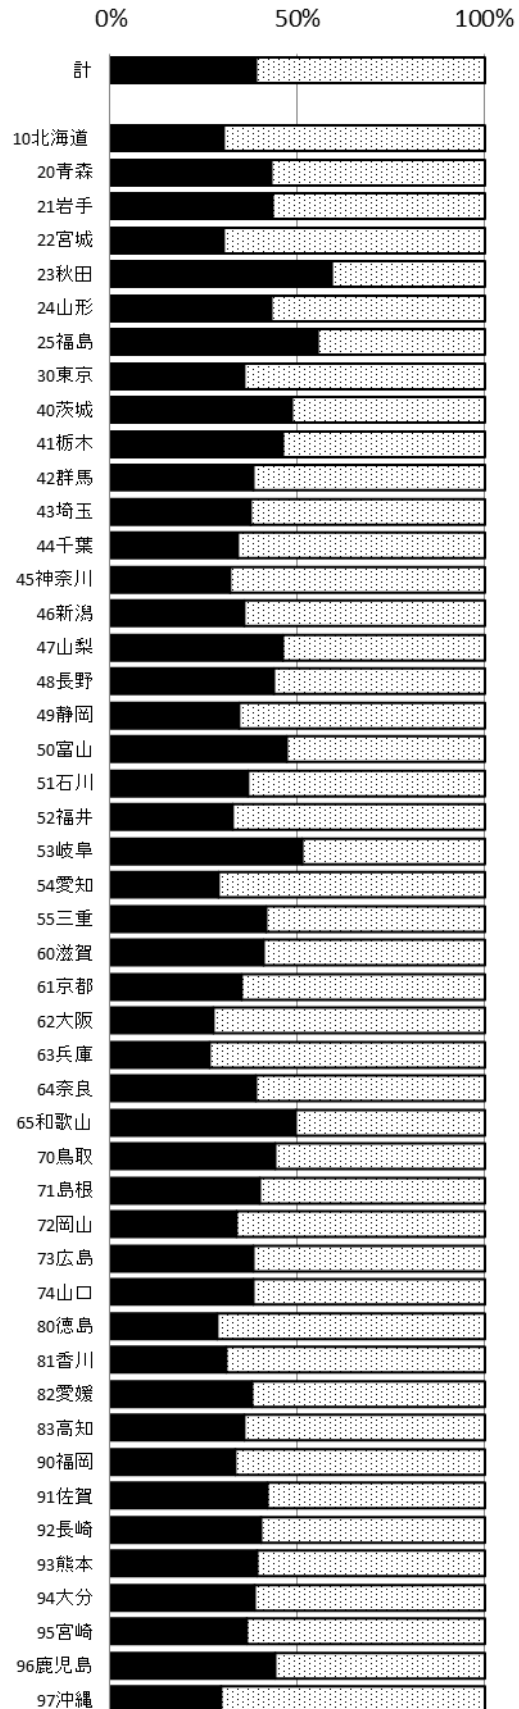

c) 警察の広報紙

問6_c) 情報_警察広報

	ある	ない	小計	NA	計
計	18,592	29,433	48,025	1,819	49,844
10北海道	325	754	1,079	42	1,121
20青森	447	596	1,043	18	1,061
21岩手	434	568	1,002	31	1,033
22宮城	298	689	987	41	1,028
23秋田	588	411	999	18	1,017
24山形	422	561	983	30	1,013
25福島	554	449	1,003	65	1,068
30東京	402	726	1,128	47	1,175
40茨城	489	521	1,010	10	1,020
41栃木	475	561	1,036	4	1,040
42群馬	366	592	958	34	992
43埼玉	388	648	1,036	18	1,054
44千葉	385	746	1,131	19	1,150
45神奈川	339	718	1,057	123	1,180
46新潟	352	635	987	36	1,023
47山梨	465	543	1,008	0	1,008
48長野	457	590	1,047	53	1,100
49静岡	337	641	978	25	1,003
50富山	459	520	979	40	1,019
51石川	352	608	960	52	1,012
52福井	326	672	998	41	1,039
53岐阜	552	527	1,079	7	1,086
54愛知	310	767	1,077	39	1,116
55三重	452	637	1,089	36	1,125
60滋賀	402	581	983	45	1,028
61京都	357	667	1,024	8	1,032
62大阪	271	711	982	49	1,031
63兵庫	274	762	1,036	7	1,043
64奈良	381	601	982	88	1,070
65和歌山	508	523	1,031	62	1,093
70鳥取	447	567	1,014	22	1,036
71島根	390	587	977	39	1,016
72岡山	330	652	982	50	1,032
73広島	375	612	987	25	1,012
74山口	390	636	1,026	6	1,032
80徳島	283	705	988	62	1,050
81香川	320	721	1,041	56	1,097
82愛媛	366	603	969	54	1,023
83高知	357	646	1,003	57	1,060
90福岡	350	701	1,051	25	1,076
91佐賀	465	644	1,109	44	1,153
92長崎	408	610	1,018	28	1,046
93熊本	419	649	1,068	53	1,121
94大分	377	605	982	46	1,028
95宮崎	401	705	1,106	54	1,160
96鹿児島	463	591	1,054	24	1,078
97沖縄	284	674	958	86	1,044

■ある □ない