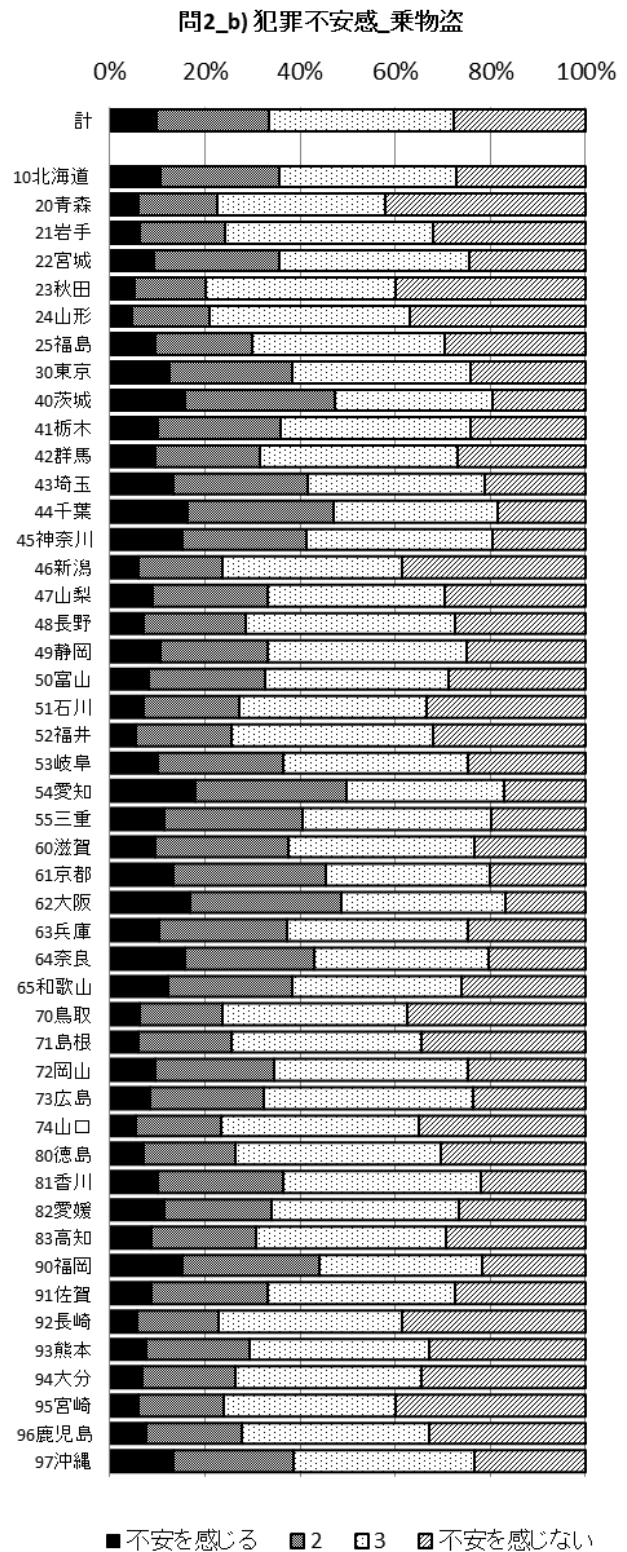

不安を感じる	2	3	不安を感じない	小計	NA	計
計	4,842	11,662	19,173	13,738	49,415	429	49,844
10北海道	118	277	414	300	1,109	12	1,121
20青森	64	175	372	447	1,058	3	1,061
21岩手	63	186	447	329	1,025	8	1,033
22宮城	95	269	410	249	1,023	5	1,028
23秋田	51	152	404	406	1,013	4	1,017
24山形	46	164	426	371	1,007	6	1,013
25福島	99	216	423	312	1,050	18	1,068
30東京	146	302	437	284	1,169	6	1,175
40茨城	159	317	331	197	1,004	16	1,020
41栃木	103	268	417	250	1,038	2	1,040
42群馬	92	214	405	263	974	18	992
43埼玉	139	296	393	221	1,049	5	1,054
44千葉	187	350	394	210	1,141	9	1,150
45神奈川	179	304	459	229	1,171	9	1,180
46新潟	60	177	381	388	1,006	17	1,023
47山梨	90	245	373	299	1,007	1	1,008
48長野	78	234	481	299	1,092	8	1,100
49静岡	106	224	414	249	993	10	1,003
50富山	82	249	393	291	1,015	4	1,019
51石川	70	204	397	336	1,007	5	1,012
52福井	56	208	436	332	1,032	7	1,039
53岐阜	110	285	418	269	1,082	4	1,086
54愛知	198	350	365	189	1,102	14	1,116
55三重	127	324	442	220	1,113	12	1,125
60滋賀	97	284	400	238	1,019	9	1,028
61京都	138	327	355	206	1,026	6	1,032
62大阪	174	325	355	173	1,027	4	1,031
63兵庫	106	281	394	258	1,039	4	1,043
64奈良	167	288	390	217	1,062	8	1,070
65和歌山	132	285	385	283	1,085	8	1,093
70鳥取	64	178	399	383	1,024	12	1,036
71島根	60	198	403	350	1,011	5	1,016
72岡山	98	255	416	251	1,020	12	1,032
73広島	85	238	438	237	998	14	1,012
74山口	55	187	428	362	1,032	0	1,032
80徳島	73	197	444	314	1,028	22	1,050
81香川	109	286	452	240	1,087	10	1,097
82愛媛	117	227	402	270	1,016	7	1,023
83高知	90	229	417	306	1,042	18	1,060
90福岡	164	307	368	232	1,071	5	1,076
91佐賀	100	280	451	314	1,145	8	1,153
92長崎	58	180	400	402	1,040	6	1,046
93熊本	85	242	421	366	1,114	7	1,121
94大分	67	197	394	348	1,006	22	1,028
95宮崎	68	207	416	458	1,149	11	1,160
96鹿児島	81	217	424	352	1,074	4	1,078
97沖縄	136	257	389	238	1,020	24	1,044