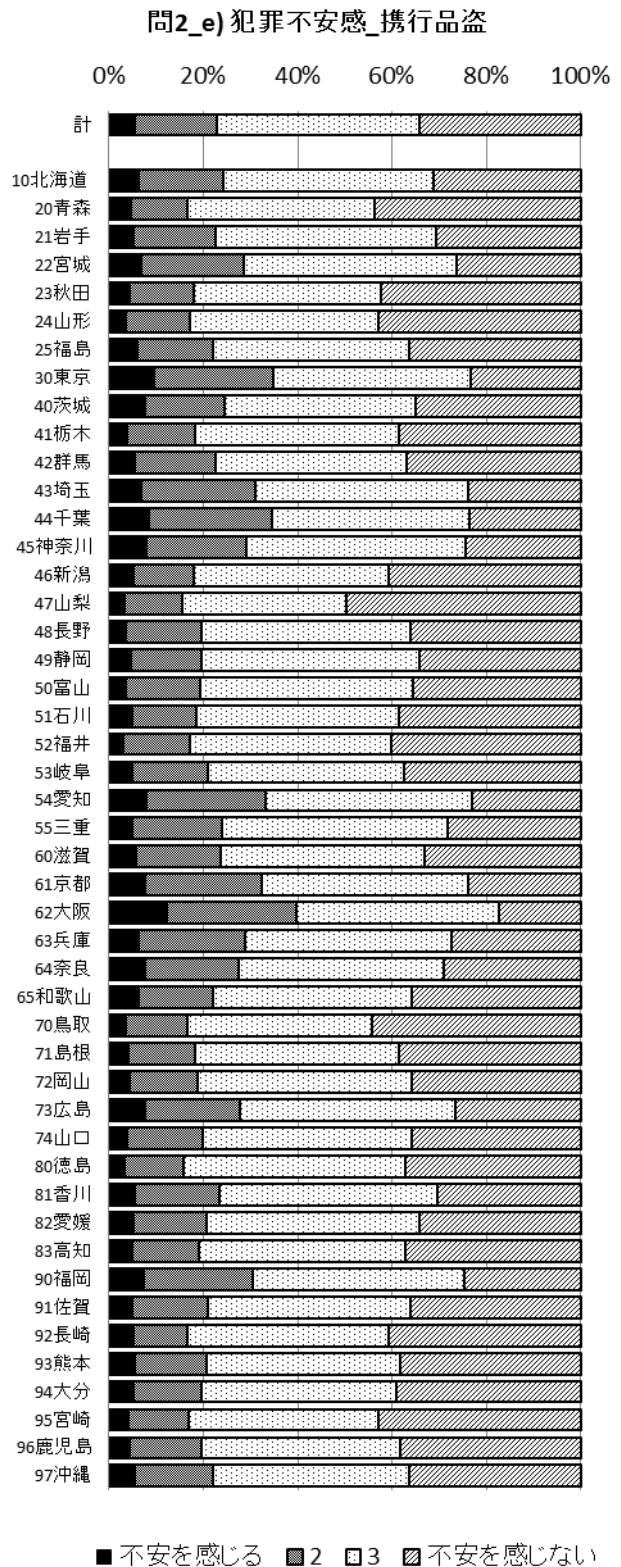

不安を感じる	2	3	不安を感じない	小計	NA	計
計	2,753	8,534	21,266	16,867	49,420	424	49,844
10北海道	71	197	498	348	1,114	7	1,121
20青森	49	128	418	465	1,060	1	1,061
21岩手	53	179	477	316	1,025	8	1,033
22宮城	71	221	464	271	1,027	1	1,028
23秋田	45	138	402	430	1,015	2	1,017
24山形	36	136	401	433	1,006	7	1,013
25福島	62	168	434	382	1,046	22	1,068
30東京	110	294	489	273	1,166	9	1,175
40茨城	77	169	410	353	1,009	11	1,020
41栃木	39	150	449	399	1,037	3	1,040
42群馬	52	168	395	362	977	15	992
43埼玉	70	256	472	251	1,049	5	1,054
44千葉	95	299	475	270	1,139	11	1,150
45神奈川	92	247	541	286	1,166	14	1,180
46新潟	51	130	417	411	1,009	14	1,023
47山梨	33	124	350	501	1,008	0	1,008
48長野	38	176	480	394	1,088	12	1,100
49静岡	45	151	460	341	997	6	1,003
50富山	36	160	459	360	1,015	4	1,019
51石川	49	137	427	387	1,000	12	1,012
52福井	32	144	442	414	1,032	7	1,039
53岐阜	52	174	451	404	1,081	5	1,086
54愛知	87	279	482	256	1,104	12	1,116
55三重	55	209	530	313	1,107	18	1,125
60滋賀	57	183	440	339	1,019	9	1,028
61京都	79	254	451	246	1,030	2	1,032
62大阪	125	280	441	177	1,023	8	1,031
63兵庫	66	233	456	287	1,042	1	1,043
64奈良	81	209	461	309	1,060	10	1,070
65和歌山	68	172	457	388	1,085	8	1,093
70鳥取	36	134	401	455	1,026	10	1,036
71島根	41	143	437	390	1,011	5	1,016
72岡山	44	148	463	366	1,021	11	1,032
73広島	75	203	455	266	999	13	1,012
74山口	40	163	455	369	1,027	5	1,032
80徳島	34	128	482	383	1,027	23	1,050
81香川	58	197	502	333	1,090	7	1,097
82愛媛	52	157	459	349	1,017	6	1,023
83高知	51	148	455	389	1,043	17	1,060
90福岡	79	247	481	264	1,071	5	1,076
91佐賀	55	184	492	416	1,147	6	1,153
92長崎	53	121	443	425	1,042	4	1,046
93熊本	59	171	456	426	1,112	9	1,121
94大分	51	147	417	396	1,011	17	1,028
95宮崎	47	147	461	494	1,149	11	1,160
96鹿児島	47	162	454	410	1,073	5	1,078
97沖縄	55	169	424	370	1,018	26	1,044