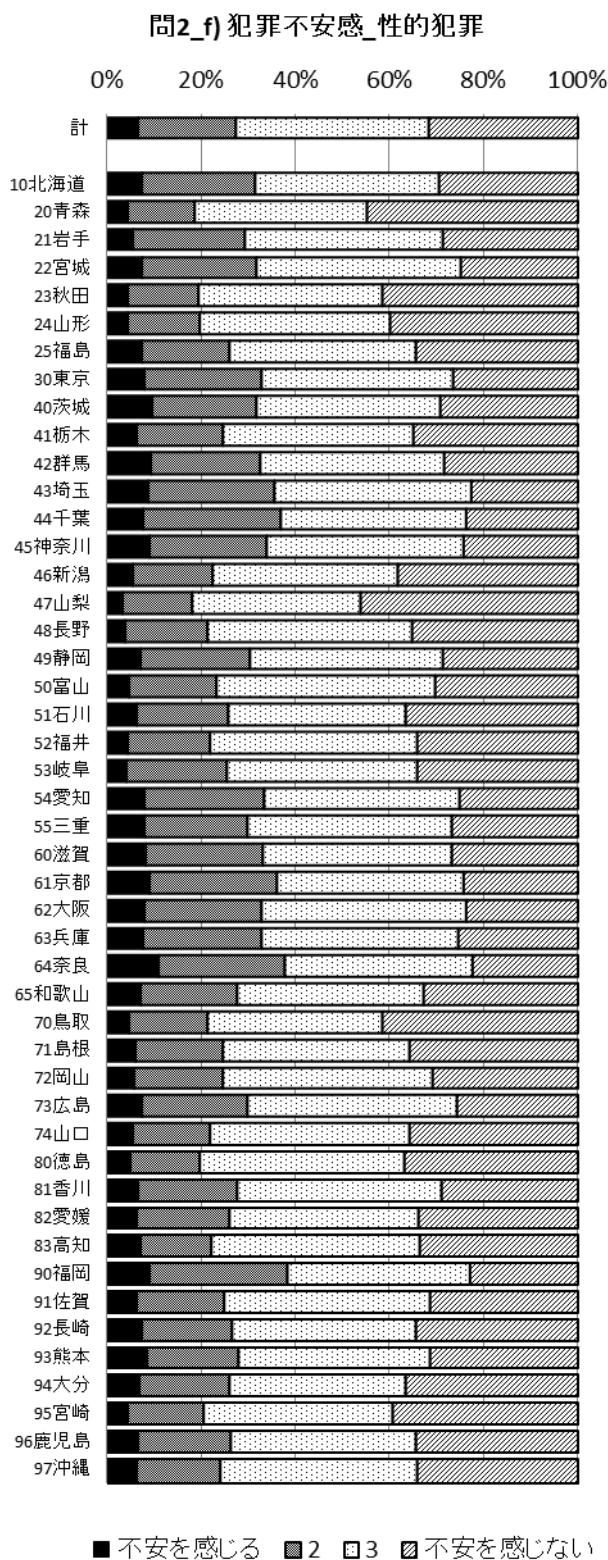

不安を感じる	2	3	不安を感じない	小計	NA	計
計	3,305	10,246	20,179	15,707	49,437	407	49,844
10北海道	81	269	437	329	1,116	5	1,121
20青森	45	151	388	473	1,057	4	1,061
21岩手	55	244	430	293	1,022	11	1,033
22宮城	76	249	442	256	1,023	5	1,028
23秋田	43	154	393	422	1,012	5	1,017
24山形	44	155	407	402	1,008	5	1,013
25福島	78	195	416	362	1,051	17	1,068
30東京	92	289	475	312	1,168	7	1,175
40茨城	95	223	390	295	1,003	17	1,020
41栃木	64	191	421	364	1,040	0	1,040
42群馬	91	225	383	278	977	15	992
43埼玉	93	279	438	239	1,049	5	1,054
44千葉	86	335	448	272	1,141	9	1,150
45神奈川	106	287	487	284	1,164	16	1,180
46新潟	54	171	399	387	1,011	12	1,023
47山梨	34	148	359	466	1,007	1	1,008
48長野	43	190	471	384	1,088	12	1,100
49静岡	70	231	410	286	997	6	1,003
50富山	47	189	471	310	1,017	2	1,019
51石川	64	193	380	368	1,005	7	1,012
52福井	44	182	453	355	1,034	5	1,039
53岐阜	44	230	435	371	1,080	6	1,086
54愛知	88	278	458	277	1,101	15	1,116
55三重	87	244	484	299	1,114	11	1,125
60滋賀	83	254	407	273	1,017	11	1,028
61京都	94	278	405	252	1,029	3	1,032
62大阪	81	254	445	245	1,025	6	1,031
63兵庫	79	261	436	266	1,042	1	1,043
64奈良	116	283	421	237	1,057	13	1,070
65和歌山	78	222	429	356	1,085	8	1,093
70鳥取	48	171	383	428	1,030	6	1,036
71島根	61	188	399	362	1,010	6	1,016
72岡山	59	192	453	317	1,021	11	1,032
73広島	74	224	443	259	1,000	12	1,012
74山口	55	171	434	371	1,031	1	1,032
80徳島	52	150	447	381	1,030	20	1,050
81香川	70	231	472	318	1,091	6	1,097
82愛媛	64	199	406	345	1,014	9	1,023
83高知	74	157	459	350	1,040	20	1,060
90福岡	96	313	419	246	1,074	2	1,076
91佐賀	71	213	497	361	1,142	11	1,153
92長崎	78	197	410	359	1,044	2	1,046
93熊本	95	215	454	353	1,117	4	1,121
94大分	69	194	378	371	1,012	16	1,028
95宮崎	50	184	461	453	1,148	12	1,160
96鹿児島	71	211	419	371	1,072	6	1,078
97沖縄	63	182	427	349	1,021	23	1,044