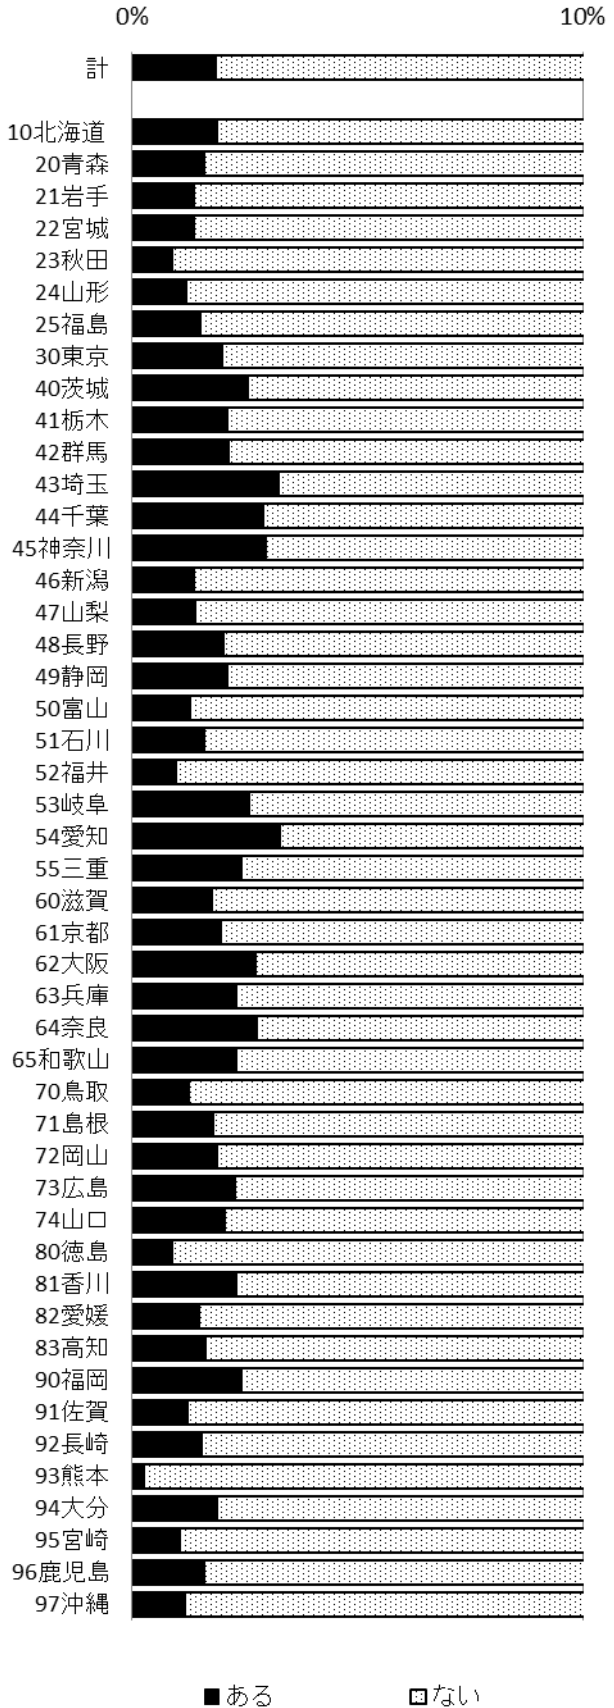

h) 暴力（ケガをさせられる、なぐられるなど）

問3_h) 被害経験_暴力

	ある	ない	小計	NA	計
計	920	48,529	49,449	395	49,844
10北海道	21	1,091	1,112	9	1,121
20青森	17	1,042	1,059	2	1,061
21岩手	14	1,005	1,019	14	1,033
22宮城	14	1,011	1,025	3	1,028
23秋田	9	1,004	1,013	4	1,017
24山形	12	998	1,010	3	1,013
25福島	16	1,040	1,056	12	1,068
30東京	23	1,134	1,157	18	1,175
40茨城	26	988	1,014	6	1,020
41栃木	22	1,017	1,039	1	1,040
42群馬	21	959	980	12	992
43埼玉	34	1,017	1,051	3	1,054
44千葉	33	1,109	1,142	8	1,150
45神奈川	34	1,112	1,146	34	1,180
46新潟	14	1,004	1,018	5	1,023
47山梨	14	994	1,008	0	1,008
48長野	22	1,068	1,090	10	1,100
49静岡	21	977	998	5	1,003
50富山	13	997	1,010	9	1,019
51石川	16	991	1,007	5	1,012
52福井	10	1,024	1,034	5	1,039
53岐阜	28	1,056	1,084	2	1,086
54愛知	36	1,068	1,104	12	1,116
55三重	27	1,090	1,117	8	1,125
60滋賀	18	999	1,017	11	1,028
61京都	20	1,005	1,025	7	1,032
62大阪	28	997	1,025	6	1,031
63兵庫	24	1,018	1,042	1	1,043
64奈良	29	1,022	1,051	19	1,070
65和歌山	25	1,057	1,082	11	1,093
70鳥取	13	1,016	1,029	7	1,036
71島根	18	993	1,011	5	1,016
72岡山	19	997	1,016	16	1,032
73広島	23	983	1,006	6	1,012
74山口	21	1,010	1,031	1	1,032
80徳島	9	1,025	1,034	16	1,050
81香川	25	1,064	1,089	8	1,097
82愛媛	15	1,001	1,016	7	1,023
83高知	17	1,030	1,047	13	1,060
90福岡	26	1,045	1,071	5	1,076
91佐賀	14	1,130	1,144	9	1,153
92長崎	16	1,028	1,044	2	1,046
93熊本	3	1,113	1,116	5	1,121
94大分	19	997	1,016	12	1,028
95宮崎	12	1,135	1,147	13	1,160
96鹿児島	17	1,053	1,070	8	1,078
97沖縄	12	1,015	1,027	17	1,044