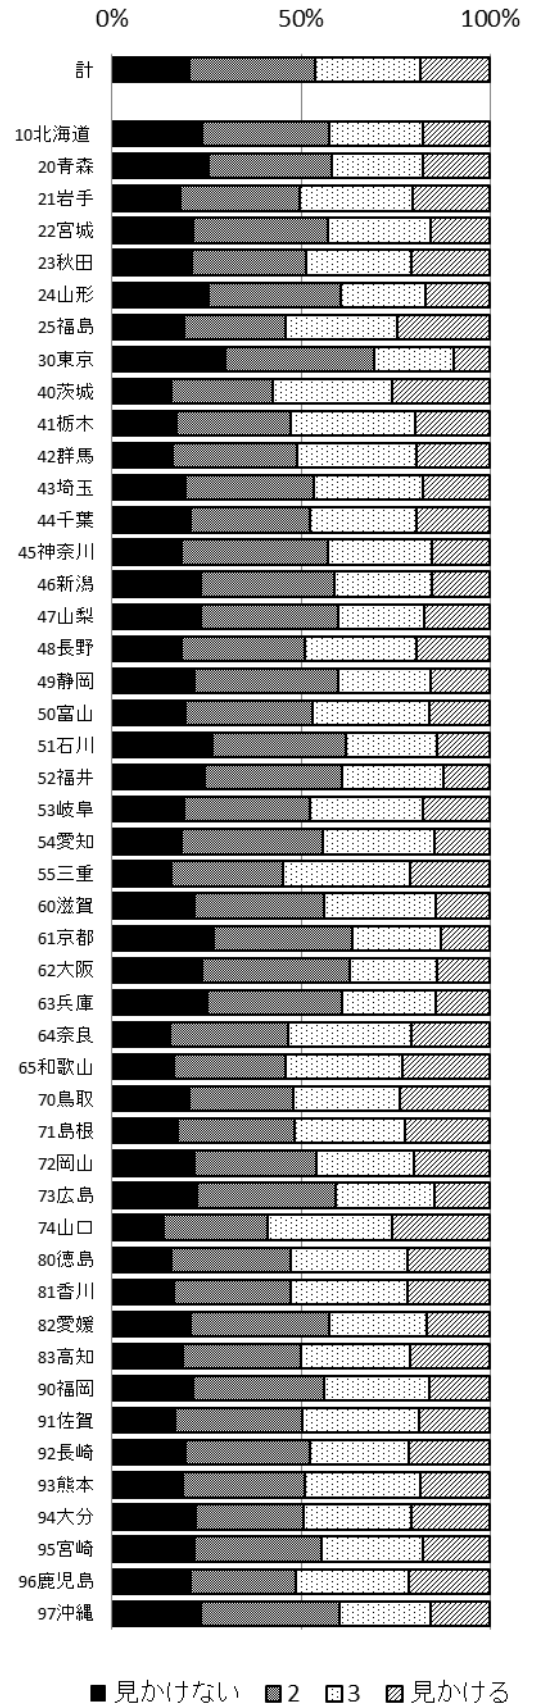

問4_c) 環境_茂み