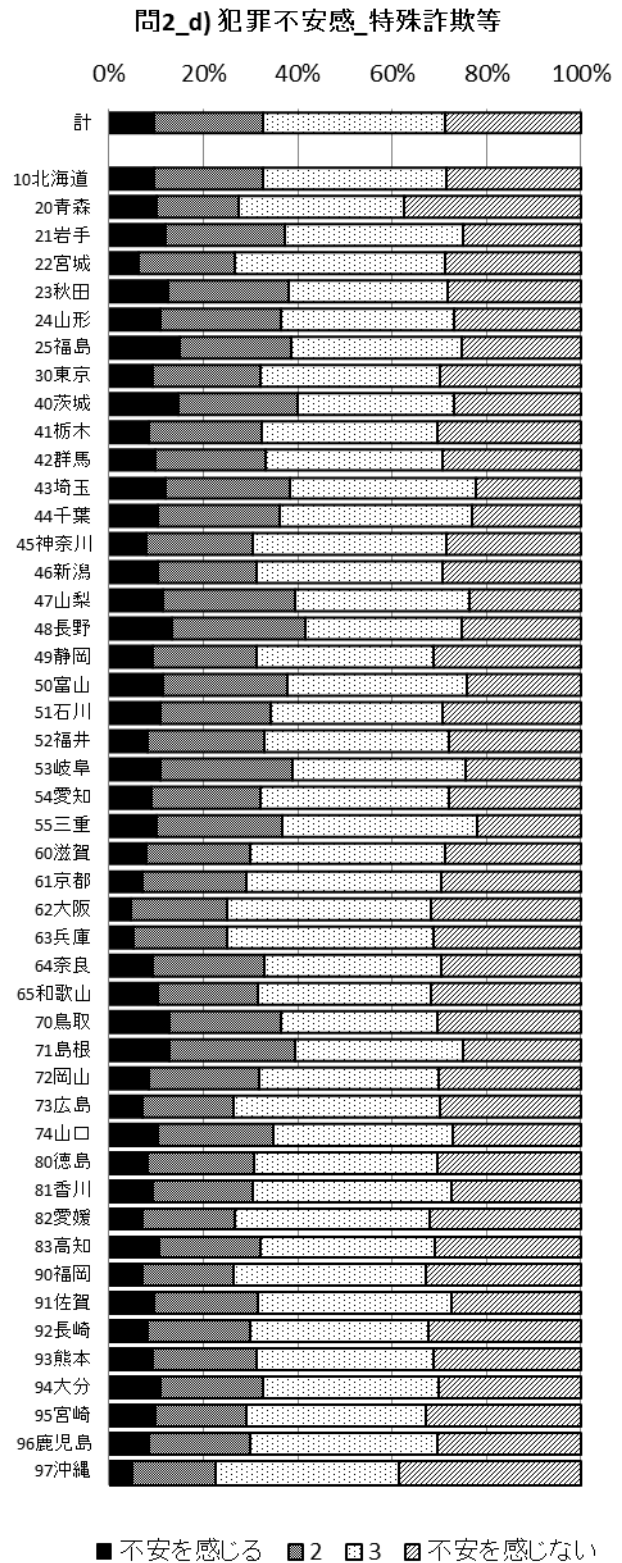

不安を感じる	2	3	不安を感じない	小計	NA	計
計	4,753	11,326	19,042	14,273	49,394	450	49,844
10北海道	107	256	434	317	1,114	7	1,121
20青森	105	185	370	395	1,055	6	1,061
21岩手	123	258	388	257	1,026	7	1,033
22宮城	64	207	457	294	1,022	6	1,028
23秋田	125	259	340	286	1,010	7	1,017
24山形	110	258	367	272	1,007	6	1,013
25福島	158	248	379	265	1,050	18	1,068
30東京	107	268	444	350	1,169	6	1,175
40茨城	148	255	335	271	1,009	11	1,020
41栃木	88	247	385	317	1,037	3	1,040
42群馬	96	227	364	287	974	18	992
43埼玉	124	277	412	233	1,046	8	1,054
44千葉	119	293	465	264	1,141	9	1,150
45神奈川	93	261	482	332	1,168	12	1,180
46新潟	103	213	396	295	1,007	16	1,023
47山梨	115	282	373	238	1,008	0	1,008
48長野	144	310	360	275	1,089	11	1,100
49静岡	91	219	373	310	993	10	1,003
50富山	116	268	386	247	1,017	2	1,019
51石川	109	235	368	296	1,008	4	1,012
52福井	83	257	401	289	1,030	9	1,039
53岐阜	116	303	395	264	1,078	8	1,086
54愛知	100	252	442	308	1,102	14	1,116
55三重	113	294	459	245	1,111	14	1,125
60滋賀	79	224	422	293	1,018	10	1,028
61京都	72	227	424	305	1,028	4	1,032
62大阪	48	207	444	324	1,023	8	1,031
63兵庫	55	206	455	326	1,042	1	1,043
64奈良	97	252	397	314	1,060	10	1,070
65和歌山	112	229	400	344	1,085	8	1,093
70鳥取	130	244	338	313	1,025	11	1,036
71島根	128	269	360	253	1,010	6	1,016
72岡山	87	237	388	307	1,019	13	1,032
73広島	71	192	436	298	997	15	1,012
74山口	106	252	392	279	1,029	3	1,032
80徳島	85	232	398	314	1,029	21	1,050
81香川	102	230	458	300	1,090	7	1,097
82愛媛	73	197	418	326	1,014	9	1,023
83高知	110	223	385	322	1,040	20	1,060
90福岡	77	204	438	351	1,070	6	1,076
91佐賀	110	250	472	314	1,146	7	1,153
92長崎	86	225	392	337	1,040	6	1,046
93熊本	103	244	419	347	1,113	8	1,121
94大分	111	219	375	306	1,011	17	1,028
95宮崎	113	221	434	377	1,145	15	1,160
96鹿児島	91	230	428	326	1,075	3	1,078
97沖縄	50	180	394	390	1,014	30	1,044