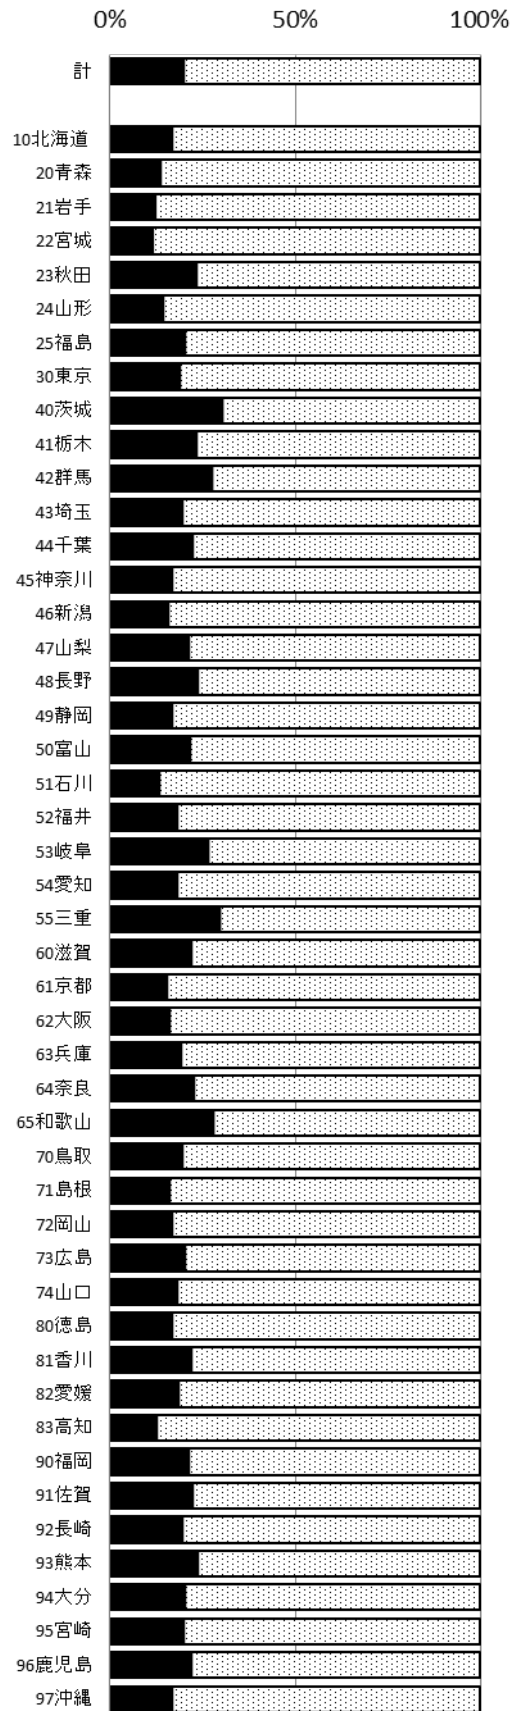

d) 警察や都道府県・市区町村の電子メール（安全・安心メールなど）

問6_d) 情報_電子メール

	ある	ない	小計	NA	計
計	9,576	38,370	47,946	1,898	49,844
10北海道	183	896	1,079	42	1,121
20青森	144	898	1,042	19	1,061
21岩手	125	867	992	41	1,033
22宮城	117	869	986	42	1,028
23秋田	234	754	988	29	1,017
24山形	143	835	978	35	1,013
25福島	203	786	989	79	1,068
30東京	215	913	1,128	47	1,175
40茨城	305	699	1,004	16	1,020
41栃木	246	792	1,038	2	1,040
42群馬	265	695	960	32	992
43埼玉	203	832	1,035	19	1,054
44千葉	255	874	1,129	21	1,150
45神奈川	179	876	1,055	125	1,180
46新潟	156	823	979	44	1,023
47山梨	218	790	1,008	0	1,008
48長野	249	796	1,045	55	1,100
49静岡	166	812	978	25	1,003
50富山	214	766	980	39	1,019
51石川	128	828	956	56	1,012
52福井	184	820	1,004	35	1,039
53岐阜	287	792	1,079	7	1,086
54愛知	199	877	1,076	40	1,116
55三重	325	763	1,088	37	1,125
60滋賀	219	761	980	48	1,028
61京都	160	864	1,024	8	1,032
62大阪	160	825	985	46	1,031
63兵庫	202	836	1,038	5	1,043
64奈良	226	757	983	87	1,070
65和歌山	288	740	1,028	65	1,093
70鳥取	202	813	1,015	21	1,036
71島根	158	814	972	44	1,016
72岡山	167	818	985	47	1,032
73広島	204	787	991	21	1,012
74山口	190	838	1,028	4	1,032
80徳島	169	816	985	65	1,050
81香川	231	807	1,038	59	1,097
82愛媛	181	789	970	53	1,023
83高知	128	872	1,000	60	1,060
90福岡	226	822	1,048	28	1,076
91佐賀	251	856	1,107	46	1,153
92長崎	200	815	1,015	31	1,046
93熊本	256	813	1,069	52	1,121
94大分	199	779	978	50	1,028
95宮崎	222	886	1,108	52	1,160
96鹿児島	232	814	1,046	32	1,078
97沖縄	162	795	957	87	1,044

■ある □ない