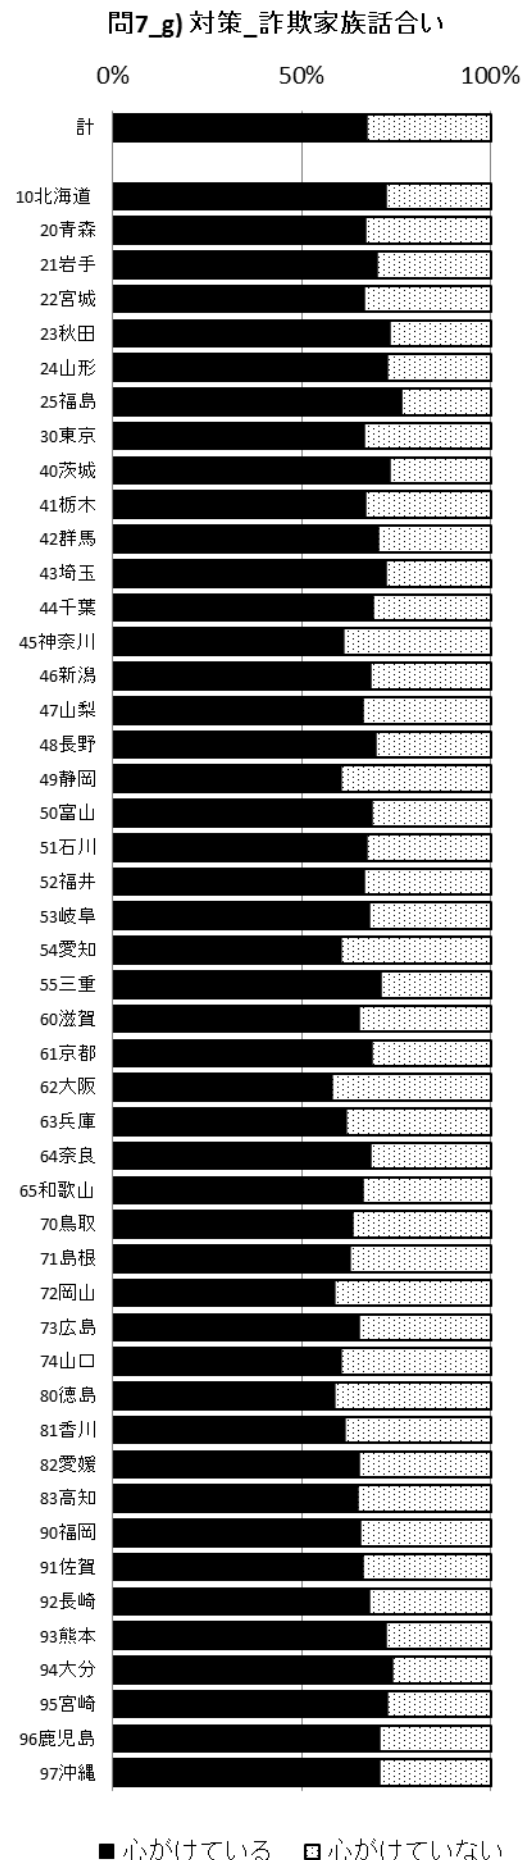

g) ふりこめ詐欺や悪質商法に注意するよう、家族で話をする（同居していない家族を含む）

	心がけている	心がけていない	小計	NA	計
計	32,275	16,065	48,340	1,504	49,844
10北海道	783	307	1,090	31	1,121
20青森	697	349	1,046	15	1,061
21岩手	697	304	1,001	32	1,033
22宮城	661	339	1,000	28	1,028
23秋田	738	275	1,013	4	1,017
24山形	721	274	995	18	1,013
25福島	766	243	1,009	59	1,068
30東京	745	381	1,126	49	1,175
40茨城	740	272	1,012	8	1,020
41栃木	692	347	1,039	1	1,040
42群馬	679	291	970	22	992
43埼玉	750	292	1,042	12	1,054
44千葉	781	360	1,141	9	1,150
45神奈川	628	407	1,035	145	1,180
46新潟	675	321	996	27	1,023
47山梨	665	343	1,008	0	1,008
48長野	733	324	1,057	43	1,100
49静岡	595	394	989	14	1,003
50富山	671	311	982	37	1,019
51石川	652	323	975	37	1,012
52福井	670	343	1,013	26	1,039
53岐阜	733	350	1,083	3	1,086
54愛知	651	431	1,082	34	1,116
55三重	775	320	1,095	30	1,125
60滋賀	644	349	993	35	1,028
61京都	702	326	1,028	4	1,032
62大阪	567	417	984	47	1,031
63兵庫	640	400	1,040	3	1,043
64奈良	665	312	977	93	1,070
65和歌山	684	355	1,039	54	1,093
70鳥取	649	377	1,026	10	1,036
71島根	617	371	988	28	1,016
72岡山	579	410	989	43	1,032
73広島	648	349	997	15	1,012
74山口	619	411	1,030	2	1,032
80徳島	581	416	997	53	1,050
81香川	641	409	1,050	47	1,097
82愛媛	636	345	981	42	1,023
83高知	653	360	1,013	47	1,060
90福岡	683	366	1,049	27	1,076
91佐賀	730	380	1,110	43	1,153
92長崎	696	332	1,028	18	1,046
93熊本	773	300	1,073	48	1,121
94大分	727	262	989	39	1,028
95宮崎	816	314	1,130	30	1,160
96鹿児島	743	312	1,055	23	1,078
97沖縄	684	291	975	69	1,044