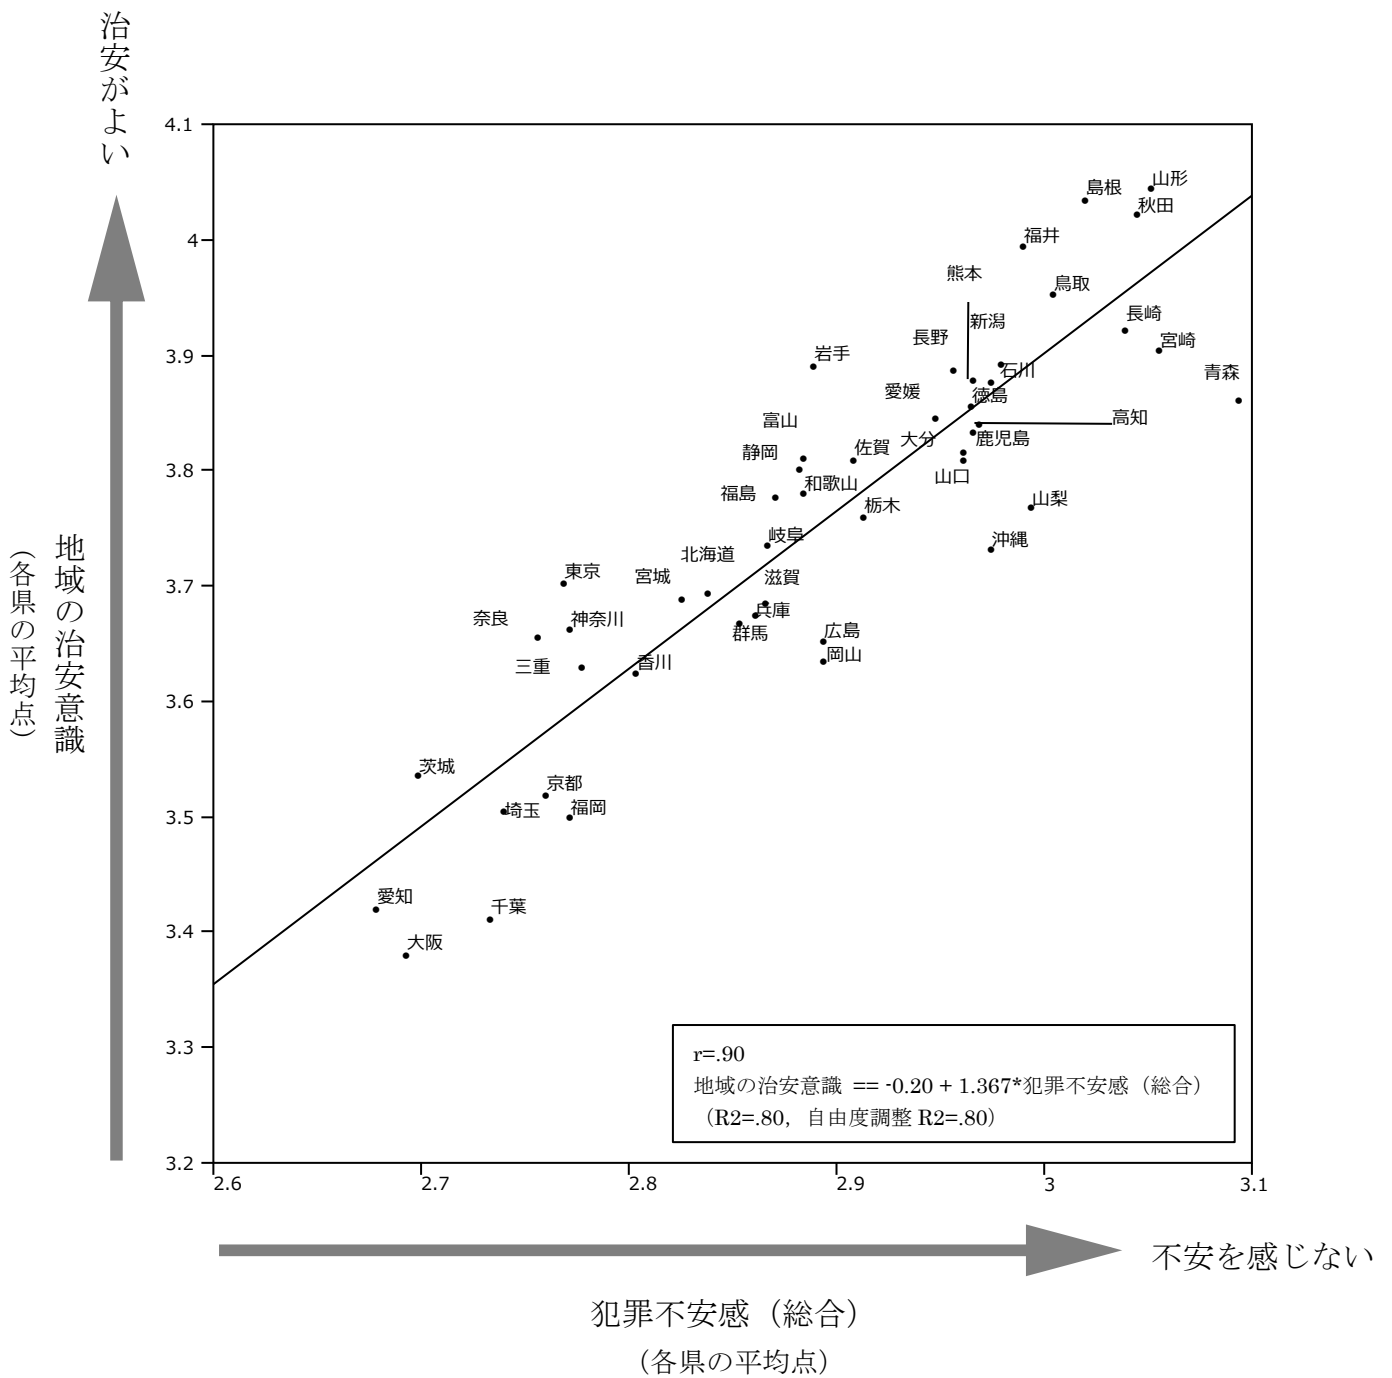

「地域の治安意識」と「犯罪不安感（総合）」の関係

* 縦軸：各県の「地域の治安意識」の平均点（1：悪い 3：どちらともいえない 5：よい）
横軸：各県の「犯罪不安感（総合）」の平均点（1：不安を感じる 4：不安を感じない）