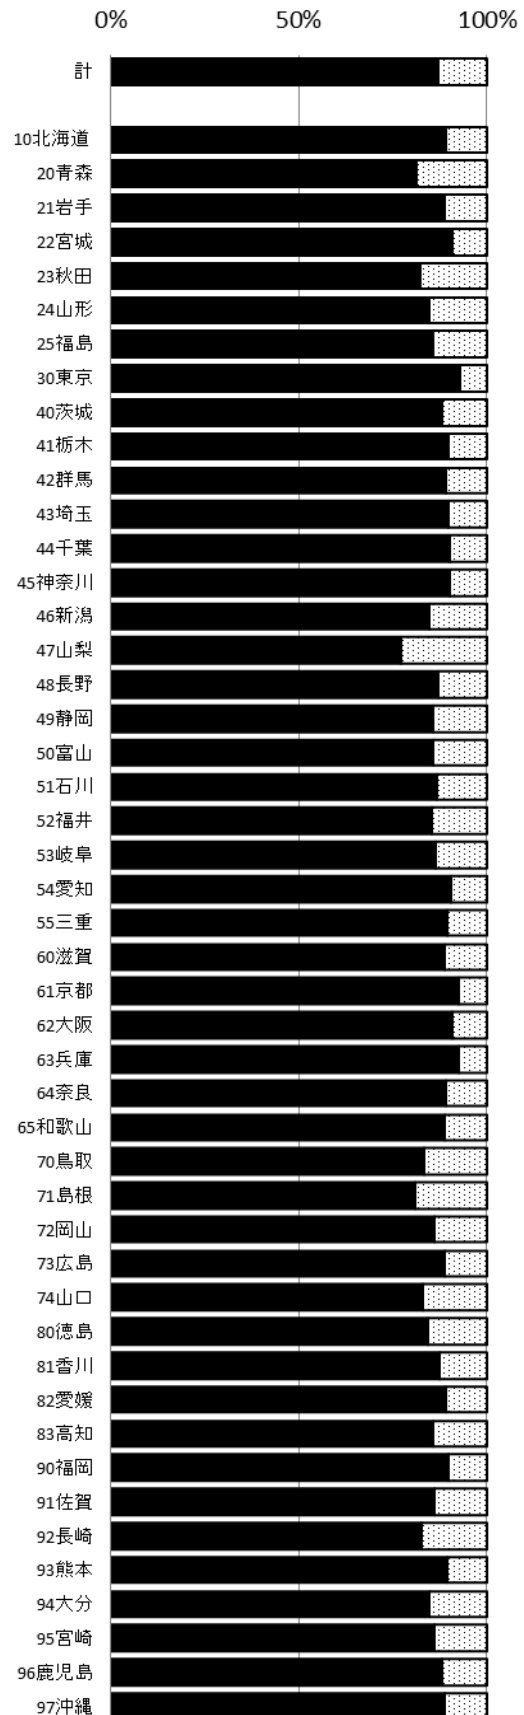

e) 自動車、オートバイを離れるときは、短時間でもカギをかける

問7_e) 対策_自動車等施錠

	心がけている	心がけていない	小計	NA	計
計	42,090	6,186	48,276	1,568	49,844
10北海道	968	119	1,087	34	1,121
20青森	849	195	1,044	17	1,061
21岩手	885	114	999	34	1,033
22宮城	906	93	999	29	1,028
23秋田	833	181	1,014	3	1,017
24山形	842	154	996	17	1,013
25福島	860	144	1,004	64	1,068
30東京	1,047	79	1,126	49	1,175
40茨城	887	120	1,007	13	1,020
41栃木	922	106	1,028	12	1,040
42群馬	863	105	968	24	992
43埼玉	936	105	1,041	13	1,054
44千葉	1,027	111	1,138	12	1,150
45神奈川	937	103	1,040	140	1,180
46新潟	839	152	991	32	1,023
47山梨	777	231	1,008	0	1,008
48長野	918	135	1,053	47	1,100
49静岡	849	143	992	11	1,003
50富山	836	139	975	44	1,019
51石川	843	130	973	39	1,012
52福井	866	147	1,013	26	1,039
53岐阜	932	149	1,081	5	1,086
54愛知	973	104	1,077	39	1,116
55三重	976	117	1,093	32	1,125
60滋賀	879	113	992	36	1,028
61京都	946	78	1,024	8	1,032
62大阪	893	90	983	48	1,031
63兵庫	960	77	1,037	6	1,043
64奈良	872	107	979	91	1,070
65和歌山	923	119	1,042	51	1,093
70鳥取	854	171	1,025	11	1,036
71島根	797	190	987	29	1,016
72岡山	850	137	987	45	1,032
73広島	888	111	999	13	1,012
74山口	855	175	1,030	2	1,032
80徳島	841	155	996	54	1,050
81香川	914	134	1,048	49	1,097
82愛媛	875	108	983	40	1,023
83高知	869	147	1,016	44	1,060
90福岡	940	107	1,047	29	1,076
91佐賀	957	154	1,111	42	1,153
92長崎	850	177	1,027	19	1,046
93熊本	959	114	1,073	48	1,121
94大分	836	150	986	42	1,028
95宮崎	966	159	1,125	35	1,160
96鹿児島	929	127	1,056	22	1,078
97沖縄	866	110	976	68	1,044