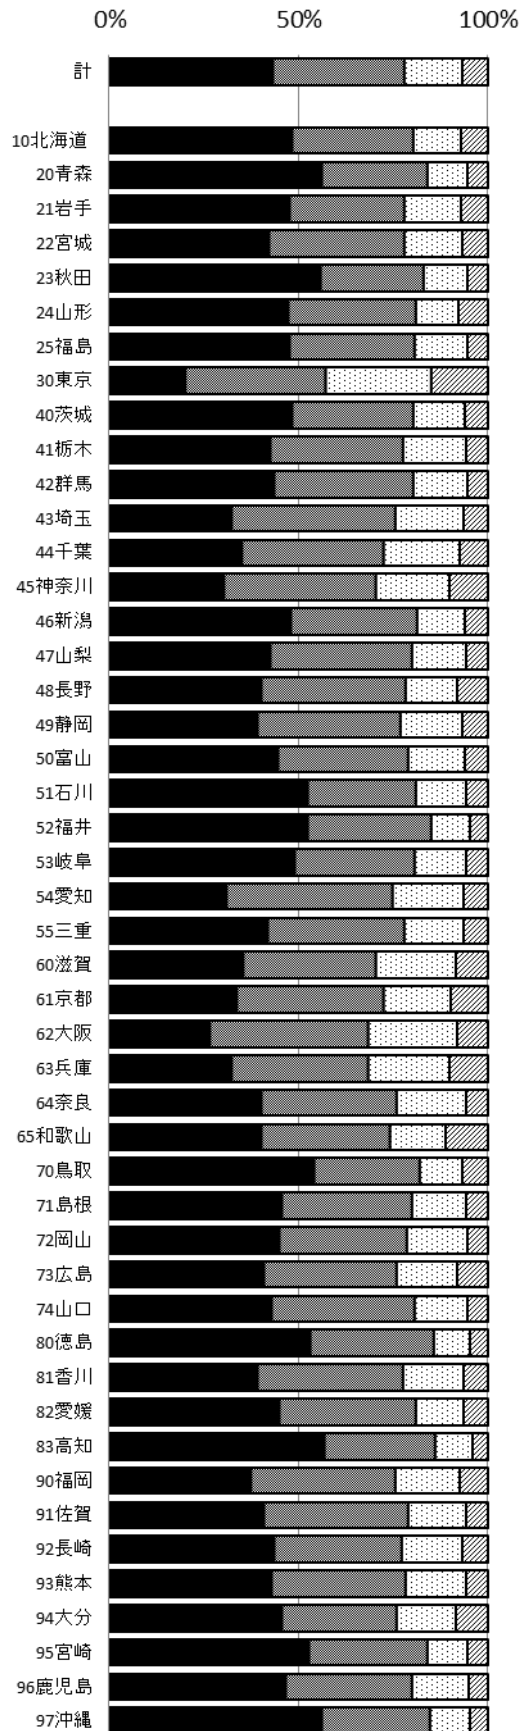

問5_d) 環境_防犯カメラ

■ 見かけない ■ 2 ■ 3 ■ 見かける