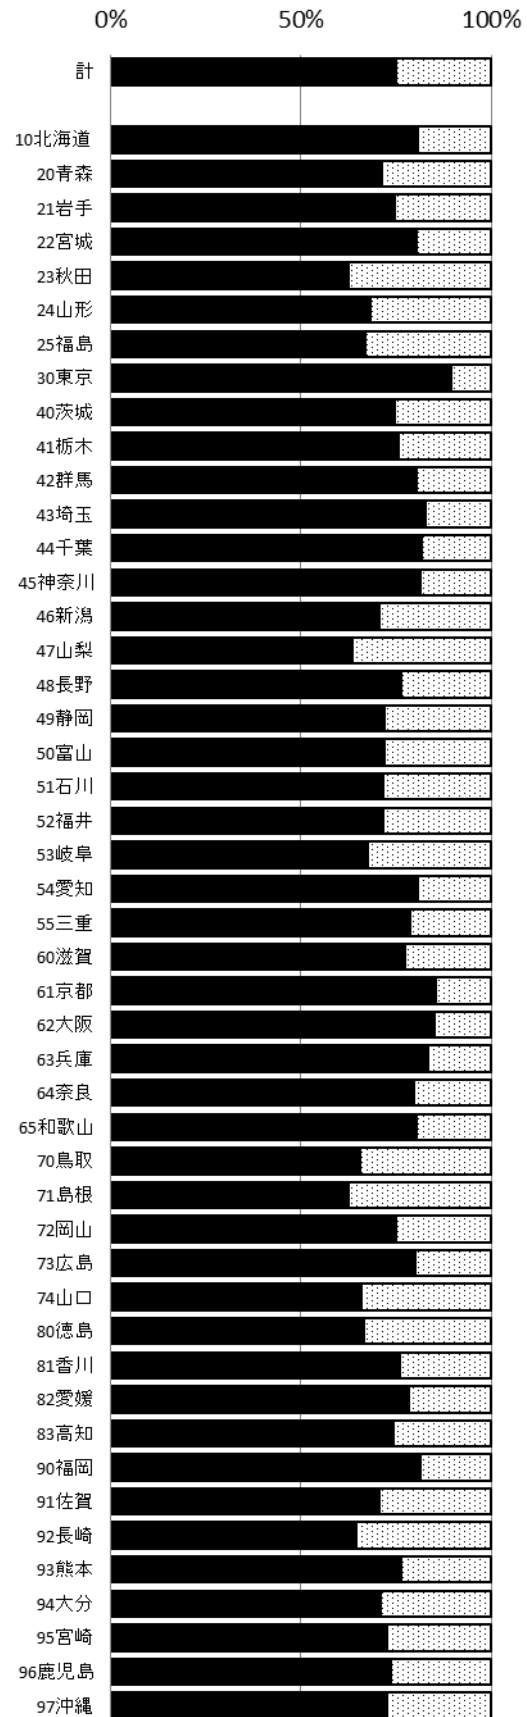

f) 自転車を離れるときは、短時間でもカギをかける

	心がけている	心がけていない	小計	NA	計
計	35,459	11,907	47,366	2,478	49,844
10北海道	858	207	1,065	56	1,121
20青森	733	295	1,028	33	1,061
21岩手	726	246	972	61	1,033
22宮城	792	194	986	42	1,028
23秋田	610	365	975	42	1,017
24山形	664	310	974	39	1,013
25福島	644	318	962	106	1,068
30東京	999	116	1,115	60	1,175
40茨城	737	252	989	31	1,020
41栃木	775	251	1,026	14	1,040
42群馬	772	187	959	33	992
43埼玉	857	179	1,036	18	1,054
44千葉	926	208	1,134	16	1,150
45神奈川	836	191	1,027	153	1,180
46新潟	684	286	970	53	1,023
47山梨	641	367	1,008	0	1,008
48長野	797	247	1,044	56	1,100
49静岡	703	274	977	26	1,003
50富山	697	270	967	52	1,019
51石川	659	262	921	91	1,012
52福井	705	278	983	56	1,039
53岐阜	725	350	1,075	11	1,086
54愛知	862	205	1,067	49	1,116
55三重	857	233	1,090	35	1,125
60滋賀	755	222	977	51	1,028
61京都	865	146	1,011	21	1,032
62大阪	838	147	985	46	1,031
63兵庫	864	170	1,034	9	1,043
64奈良	773	195	968	102	1,070
65和歌山	827	201	1,028	65	1,093
70鳥取	658	345	1,003	33	1,036
71島根	594	357	951	65	1,016
72岡山	731	246	977	55	1,032
73広島	780	196	976	36	1,012
74山口	660	343	1,003	29	1,032
80徳島	656	329	985	65	1,050
81香川	788	251	1,039	58	1,097
82愛媛	762	212	974	49	1,023
83高知	739	257	996	64	1,060
90福岡	842	193	1,035	41	1,076
91佐賀	767	321	1,088	65	1,153
92長崎	620	341	961	85	1,046
93熊本	801	247	1,048	73	1,121
94大分	680	281	961	67	1,028
95宮崎	791	300	1,091	69	1,160
96鹿児島	755	270	1,025	53	1,078
97沖縄	654	246	900	144	1,044

問7_f) 対策_自転車施錠