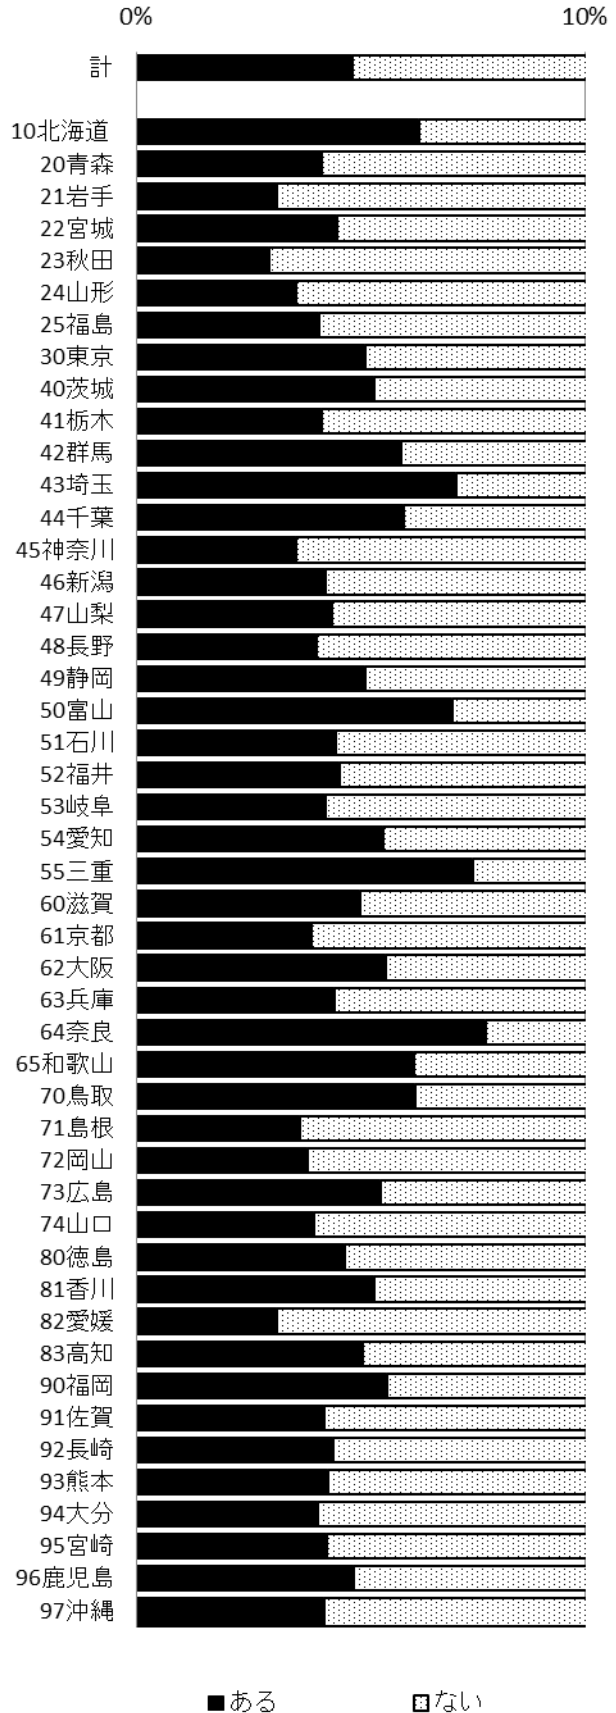

g) 子どもへのいたづら、つきまといなど

問3_g) 被害経験_子ども

	ある	ない	小計	NA	計
計	2,392	47,053	49,445	399	49,844
10北海道	70	1,040	1,110	11	1,121
20青森	44	1,016	1,060	1	1,061
21岩手	32	988	1,020	13	1,033
22宮城	46	977	1,023	5	1,028
23秋田	30	982	1,012	5	1,017
24山形	36	973	1,009	4	1,013
25福島	43	1,010	1,053	15	1,068
30東京	59	1,098	1,157	18	1,175
40茨城	54	960	1,014	6	1,020
41栃木	43	996	1,039	1	1,040
42群馬	58	921	979	13	992
43埼玉	75	976	1,051	3	1,054
44千葉	68	1,071	1,139	11	1,150
45神奈川	41	1,108	1,149	31	1,180
46新潟	43	973	1,016	7	1,023
47山梨	44	964	1,008	0	1,008
48長野	44	1,045	1,089	11	1,100
49静岡	51	949	1,000	3	1,003
50富山	71	937	1,008	11	1,019
51石川	45	962	1,007	5	1,012
52福井	47	986	1,033	6	1,039
53岐阜	46	1,040	1,086	0	1,086
54愛知	61	1,043	1,104	12	1,116
55三重	84	1,035	1,119	6	1,125
60滋賀	51	968	1,019	9	1,028
61京都	40	985	1,025	7	1,032
62大阪	57	968	1,025	6	1,031
63兵庫	46	996	1,042	1	1,043
64奈良	82	970	1,052	18	1,070
65和歌山	67	1,016	1,083	10	1,093
70鳥取	64	963	1,027	9	1,036
71島根	37	973	1,010	6	1,016
72岡山	39	980	1,019	13	1,032
73広島	55	951	1,006	6	1,012
74山口	41	989	1,030	2	1,032
80徳島	48	983	1,031	19	1,050
81香川	58	1,033	1,091	6	1,097
82愛媛	32	984	1,016	7	1,023
83高知	53	993	1,046	14	1,060
90福岡	60	1,011	1,071	5	1,076
91佐賀	48	1,097	1,145	8	1,153
92長崎	46	997	1,043	3	1,046
93熊本	48	1,070	1,118	3	1,121
94大分	41	972	1,013	15	1,028
95宮崎	49	1,099	1,148	12	1,160
96鹿児島	52	1,022	1,074	4	1,078
97沖縄	43	983	1,026	18	1,044