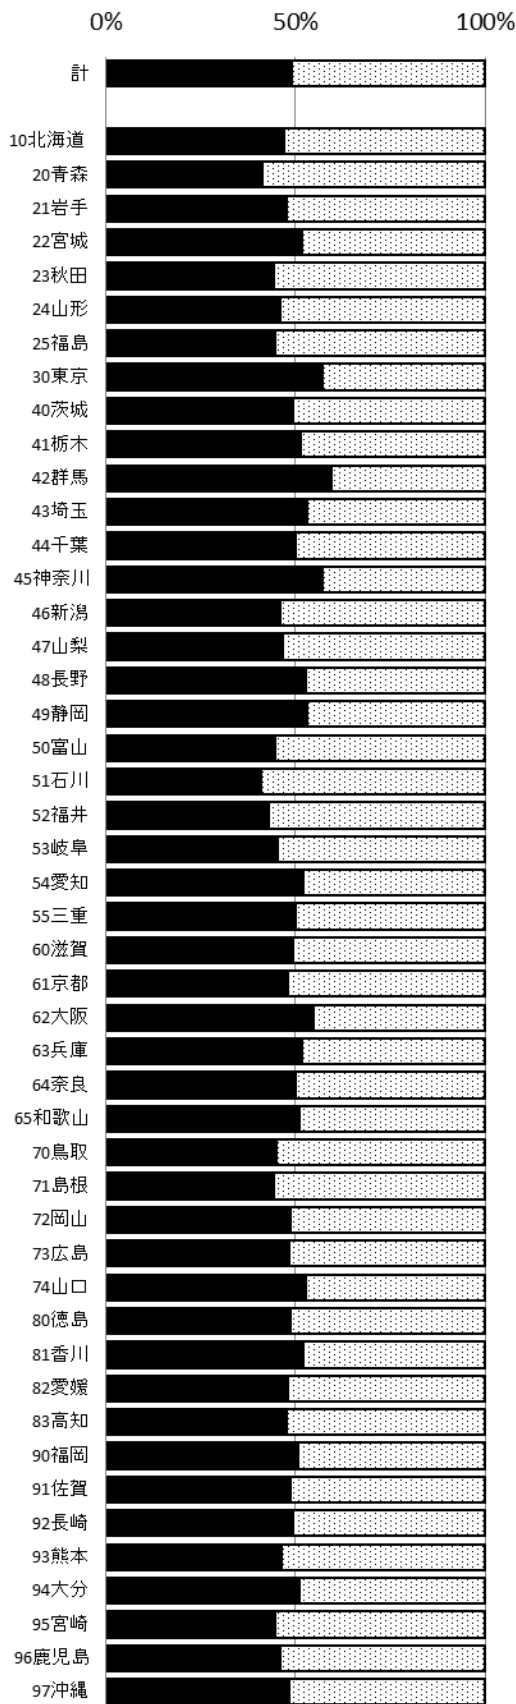

b) インターネット

(携帯電話、スマートフォンを含む)

	ある	ない	小計	NA	計
計	23,488	24,521	48,009	1,835	49,844
10北海道	508	573	1,081	40	1,121
20青森	431	613	1,044	17	1,061
21岩手	470	517	987	46	1,033
22宮城	513	477	990	38	1,028
23秋田	439	550	989	28	1,017
24山形	450	529	979	34	1,013
25福島	442	552	994	74	1,068
30東京	642	484	1,126	49	1,175
40茨城	491	506	997	23	1,020
41栃木	534	503	1,037	3	1,040
42群馬	570	388	958	34	992
43埼玉	549	487	1,036	18	1,054
44千葉	568	565	1,133	17	1,150
45神奈川	609	456	1,065	115	1,180
46新潟	452	534	986	37	1,023
47山梨	469	539	1,008	0	1,008
48長野	551	498	1,049	51	1,100
49静岡	521	459	980	23	1,003
50富山	438	544	982	37	1,019
51石川	390	564	954	58	1,012
52福井	429	574	1,003	36	1,039
53岐阜	488	589	1,077	9	1,086
54愛知	561	517	1,078	38	1,116
55三重	546	547	1,093	32	1,125
60滋賀	485	497	982	46	1,028
61京都	489	533	1,022	10	1,032
62大阪	539	448	987	44	1,031
63兵庫	538	500	1,038	5	1,043
64奈良	494	492	986	84	1,070
65和歌山	522	501	1,023	70	1,093
70鳥取	457	559	1,016	20	1,036
71島根	432	541	973	43	1,016
72岡山	477	505	982	50	1,032
73広島	480	512	992	20	1,012
74山口	540	487	1,027	5	1,032
80徳島	479	509	988	62	1,050
81香川	542	503	1,045	52	1,097
82愛媛	464	507	971	52	1,023
83高知	477	526	1,003	57	1,060
90福岡	533	518	1,051	25	1,076
91佐賀	538	571	1,109	44	1,153
92長崎	503	518	1,021	25	1,046
93熊本	496	573	1,069	52	1,121
94大分	499	479	978	50	1,028
95宮崎	494	615	1,109	51	1,160
96鹿児島	485	568	1,053	25	1,078
97沖縄	464	494	958	86	1,044

問6_b) 情報_ネット