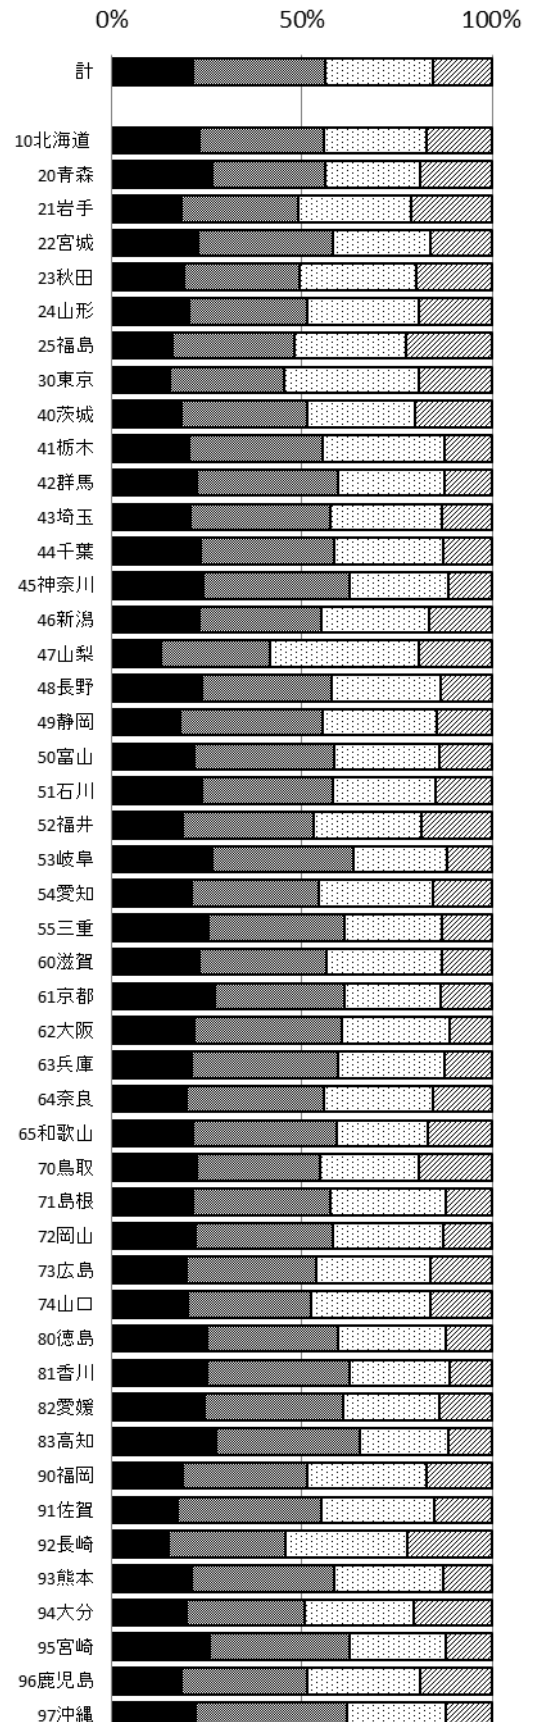

問5_c) 環境_警ら

■見かけない ■2 □3 ▨見かける