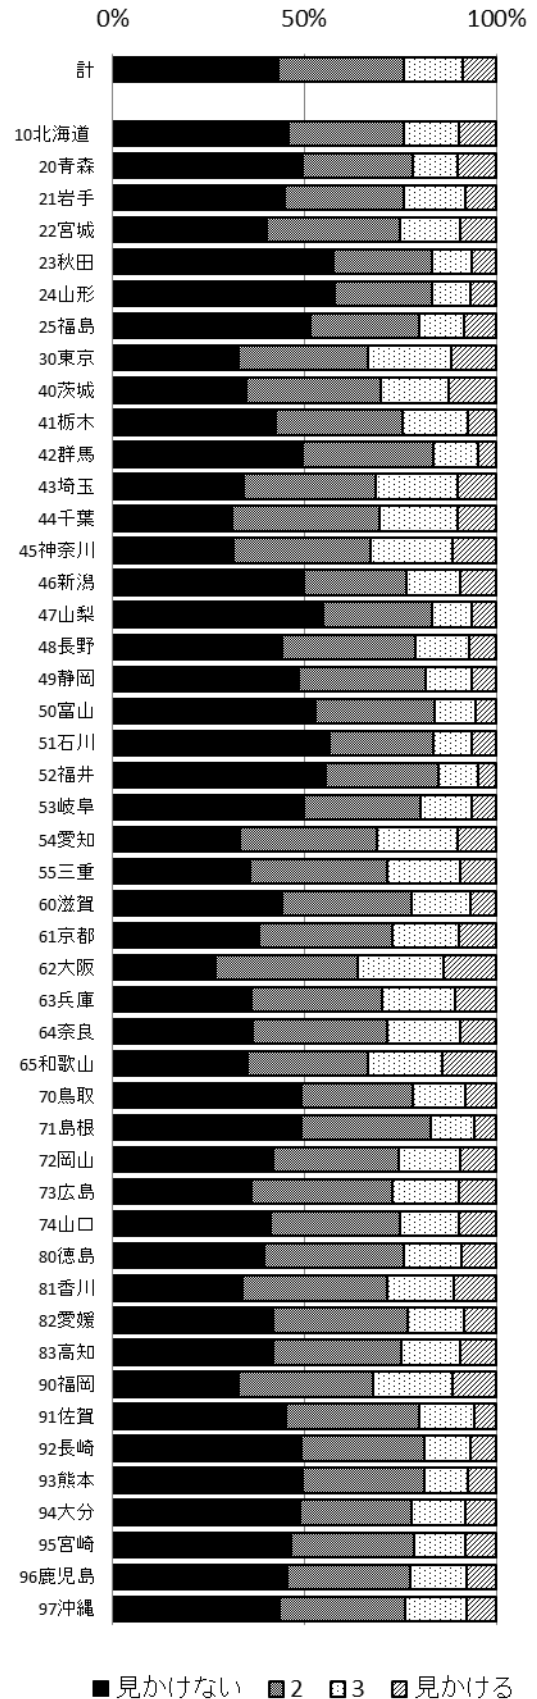

問4_d) 環境_乗捨自転車等