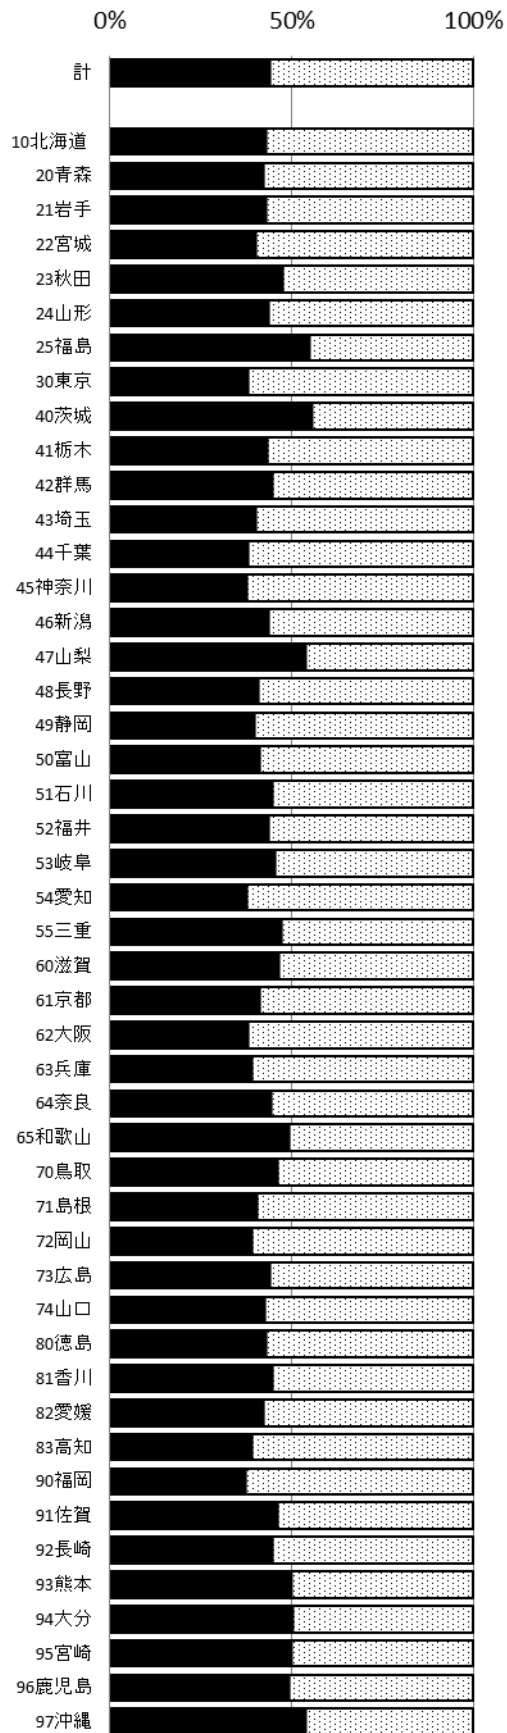

g) 口コミ (人から聞いた)

問6_g) 情報_口コミ

	ある	ない	小計	NA	計
計	21,163	26,834	47,997	1,847	49,844
10北海道	465	616	1,081	40	1,121
20青森	441	601	1,042	19	1,061
21岩手	425	565	990	43	1,033
22宮城	398	593	991	37	1,028
23秋田	477	522	999	18	1,017
24山形	431	556	987	26	1,013
25福島	552	450	1,002	66	1,068
30東京	428	694	1,122	53	1,175
40茨城	557	445	1,002	18	1,020
41栃木	451	585	1,036	4	1,040
42群馬	429	529	958	34	992
43埼玉	416	621	1,037	17	1,054
44千葉	430	702	1,132	18	1,150
45神奈川	393	653	1,046	134	1,180
46新潟	430	556	986	37	1,023
47山梨	542	465	1,007	1	1,008
48長野	428	616	1,044	56	1,100
49静岡	391	591	982	21	1,003
50富山	404	577	981	38	1,019
51石川	429	530	959	53	1,012
52福井	440	566	1,006	33	1,039
53岐阜	489	590	1,079	7	1,086
54愛知	407	670	1,077	39	1,116
55三重	516	577	1,093	32	1,125
60滋賀	460	527	987	41	1,028
61京都	423	601	1,024	8	1,032
62大阪	374	609	983	48	1,031
63兵庫	405	633	1,038	5	1,043
64奈良	435	541	976	94	1,070
65和歌山	509	520	1,029	64	1,093
70鳥取	471	547	1,018	18	1,036
71島根	393	576	969	47	1,016
72岡山	384	601	985	47	1,032
73広島	436	552	988	24	1,012
74山口	437	590	1,027	5	1,032
80徳島	422	560	982	68	1,050
81香川	467	575	1,042	55	1,097
82愛媛	411	562	973	50	1,023
83高知	392	608	1,000	60	1,060
90福岡	391	657	1,048	28	1,076
91佐賀	510	594	1,104	49	1,153
92長崎	455	563	1,018	28	1,046
93熊本	535	533	1,068	53	1,121
94大分	492	487	979	49	1,028
95宮崎	556	552	1,108	52	1,160
96鹿児島	517	534	1,051	27	1,078
97沖縄	519	442	961	83	1,044