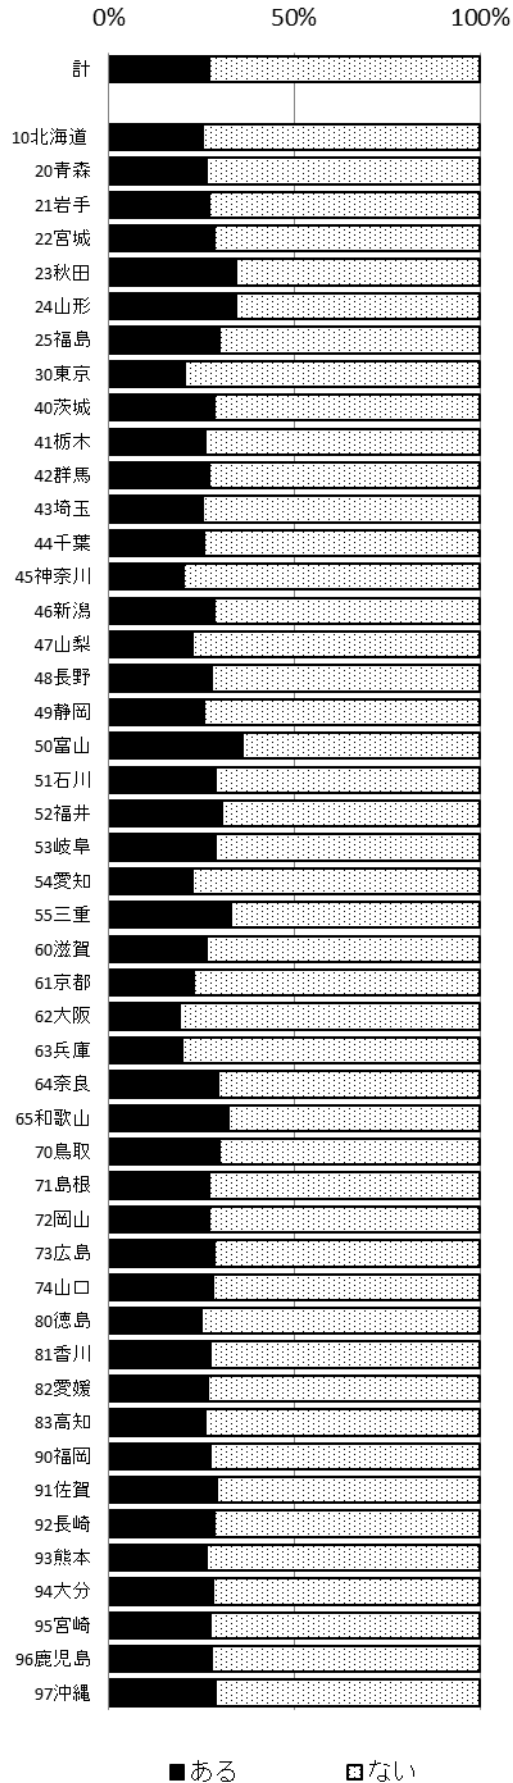

f) 学校の広報（電子メールを含む）

問6_f) 情報_学校広報

	ある	ない	小計	NA	計
計	13,112	34,724	47,836	2,008	49,844
10北海道	273	802	1,075	46	1,121
20青森	277	765	1,042	19	1,061
21岩手	269	716	985	48	1,033
22宮城	281	703	984	44	1,028
23秋田	339	648	987	30	1,017
24山形	335	636	971	42	1,013
25福島	298	692	990	78	1,068
30東京	231	888	1,119	56	1,175
40茨城	288	713	1,001	19	1,020
41栃木	272	763	1,035	5	1,040
42群馬	259	696	955	37	992
43埼玉	266	771	1,037	17	1,054
44千葉	291	838	1,129	21	1,150
45神奈川	212	838	1,050	130	1,180
46新潟	281	699	980	43	1,023
47山梨	229	779	1,008	0	1,008
48長野	290	752	1,042	58	1,100
49静岡	251	725	976	27	1,003
50富山	353	626	979	40	1,019
51石川	275	678	953	59	1,012
52福井	309	694	1,003	36	1,039
53岐阜	314	764	1,078	8	1,086
54愛知	246	830	1,076	40	1,116
55三重	359	728	1,087	38	1,125
60滋賀	259	721	980	48	1,028
61京都	236	783	1,019	13	1,032
62大阪	191	792	983	48	1,031
63兵庫	206	831	1,037	6	1,043
64奈良	290	687	977	93	1,070
65和歌山	331	692	1,023	70	1,093
70鳥取	301	706	1,007	29	1,036
71島根	264	704	968	48	1,016
72岡山	268	716	984	48	1,032
73広島	283	705	988	24	1,012
74山口	289	737	1,026	6	1,032
80徳島	249	733	982	68	1,050
81香川	286	751	1,037	60	1,097
82愛媛	262	711	973	50	1,023
83高知	260	738	998	62	1,060
90福岡	290	759	1,049	27	1,076
91佐賀	324	776	1,100	53	1,153
92長崎	290	723	1,013	33	1,046
93熊本	281	780	1,061	60	1,121
94大分	278	699	977	51	1,028
95宮崎	304	801	1,105	55	1,160
96鹿児島	295	757	1,052	26	1,078
97沖縄	277	678	955	89	1,044