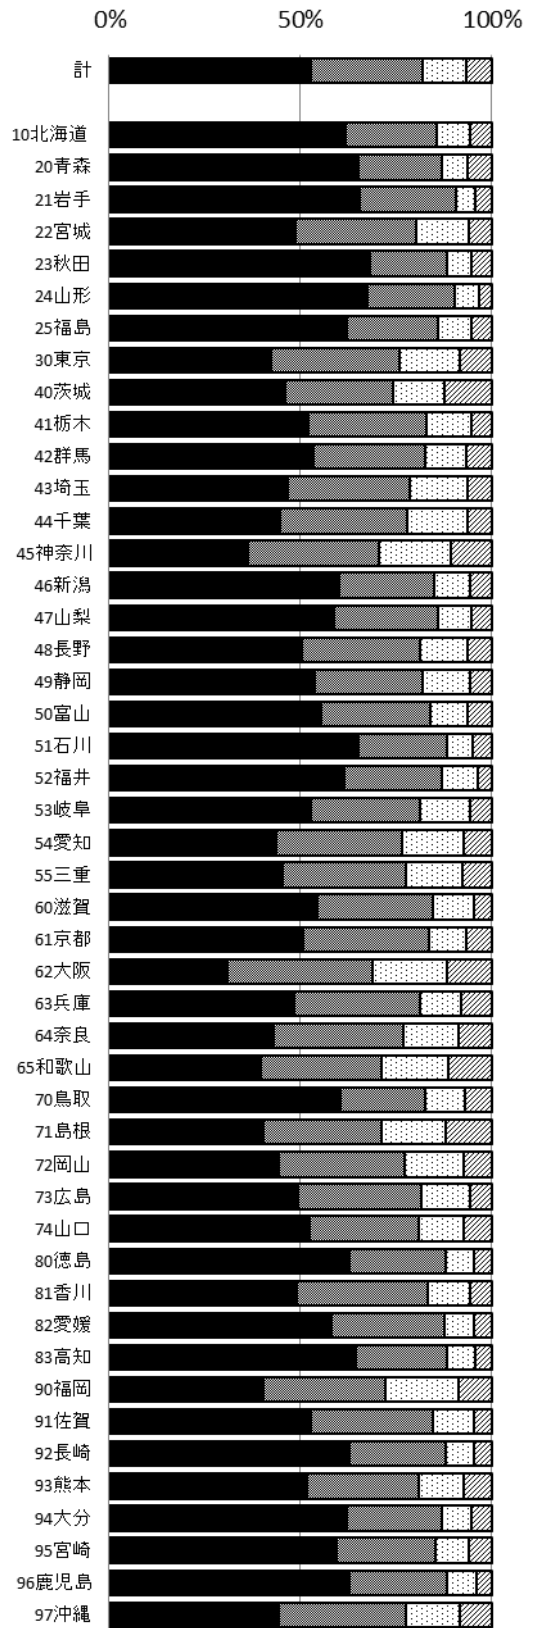

問4_e) 環境_スプレー落書