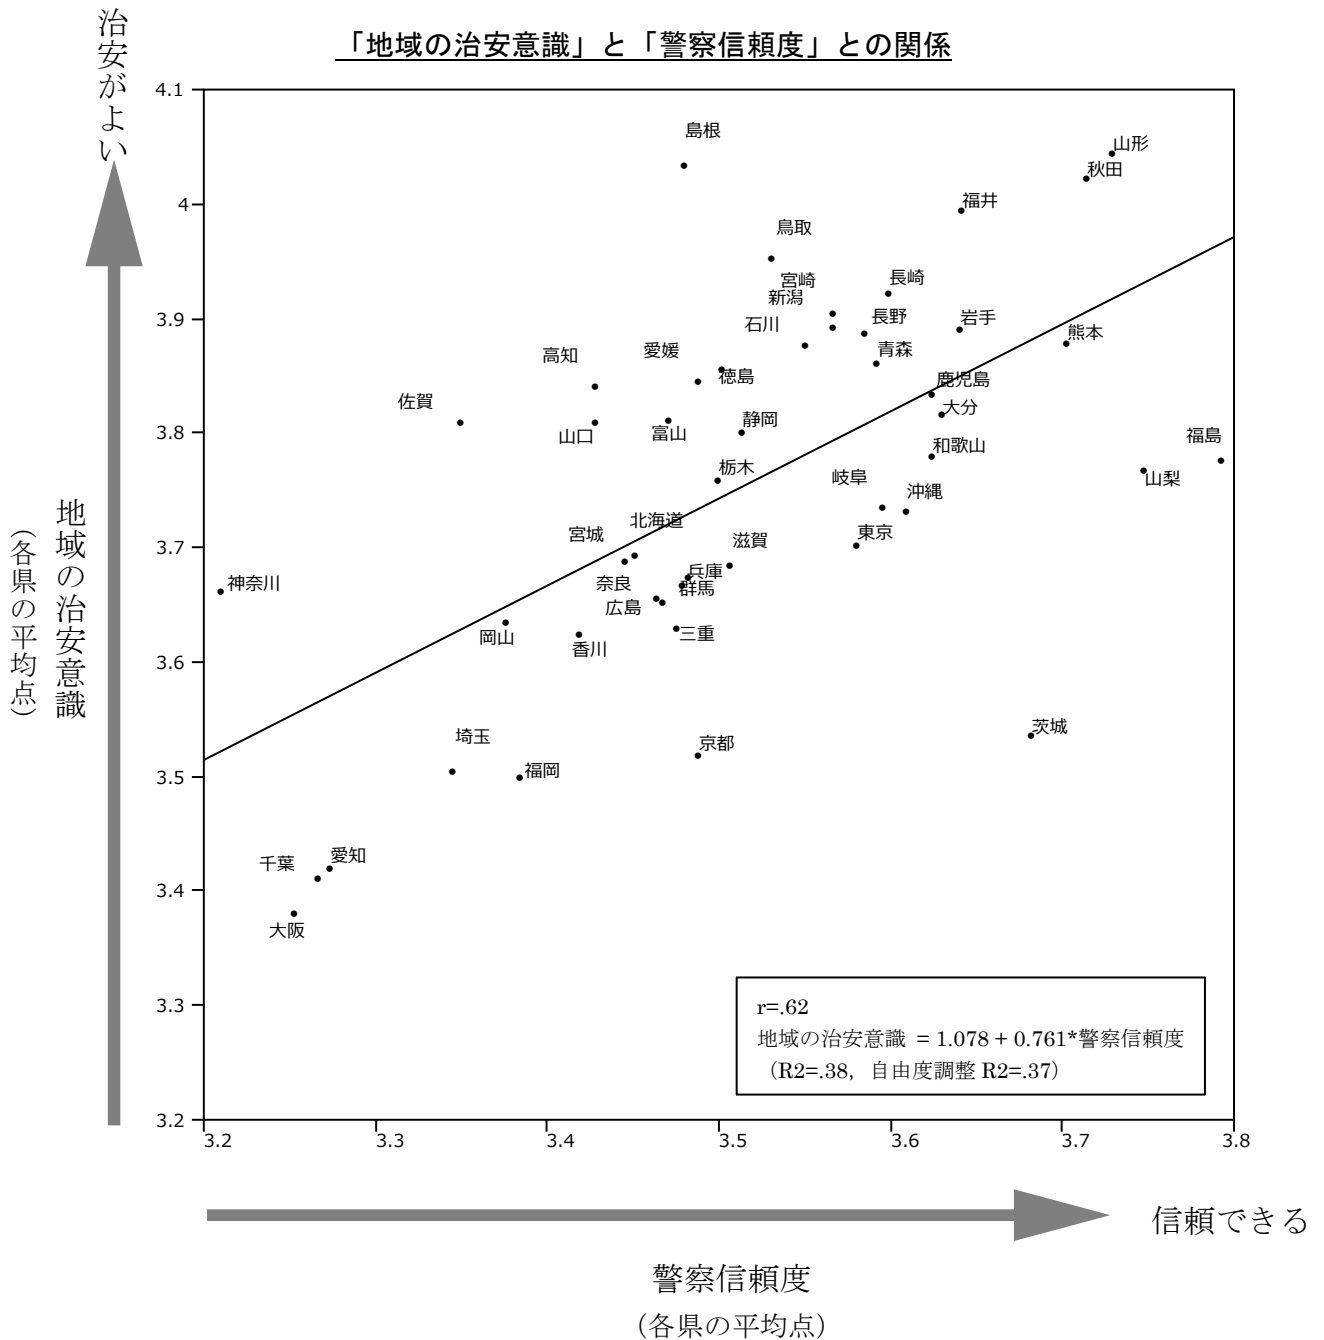

■ 地域の治安意識と警察信頼度、犯罪不安感との関連

「地域の治安意識(5水準)」を縦軸、「警察信頼度(5水準)」および「犯罪不安感(総合)(4水準)」を横軸とした散布図上に各県別平均値をプロットした。

いずれの散布図でも、各平均値は右肩上がりの線に近い位置にプロットされているものが多く、縦軸と横軸との間に関連があることがわかる。

両図を比べると、「犯罪不安感(総合)」の方が、「地域の治安意識」との関連が強いことは一目瞭然であり、「警察信頼度」は質的に異なることが示唆される。

* 縦軸：各県の「地域の治安意識」の平均点（1：悪い 3：どちらともいえない 5：よい）

横軸：各県の「警察信頼度」の平均点（1：信頼できない 3：どちらともいえない 5：信頼できる）