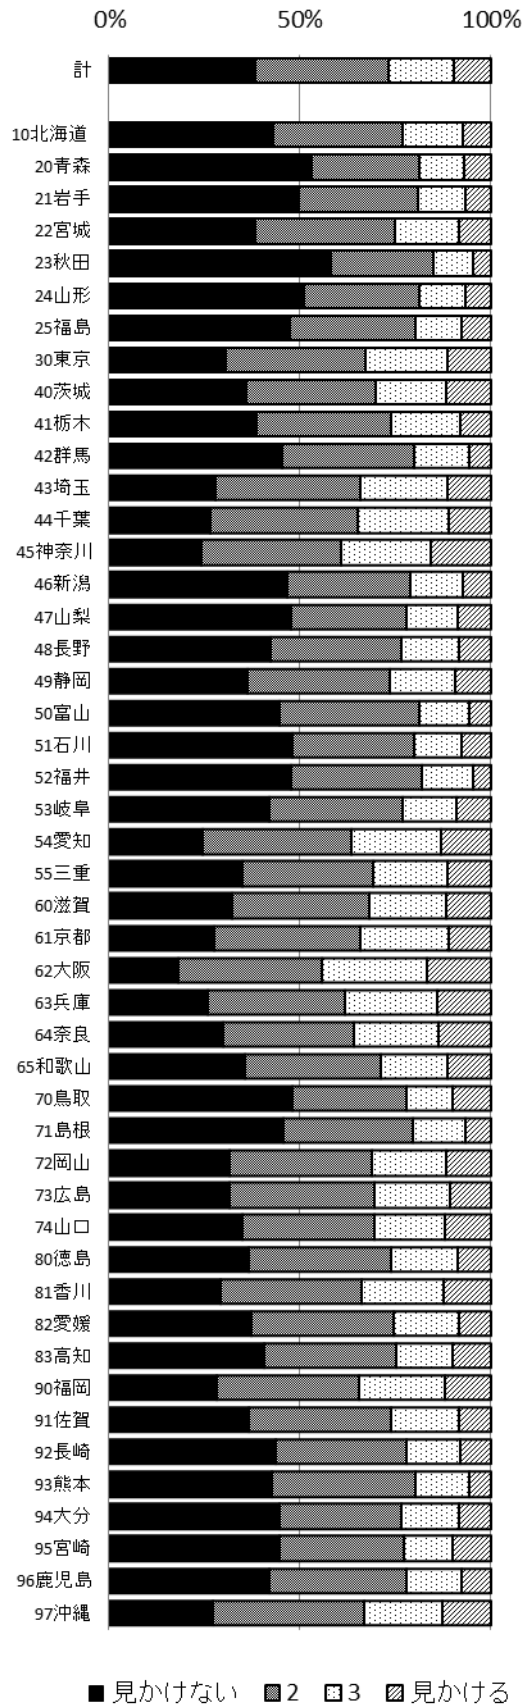

問4_g) 環境_夜間たむろ若者