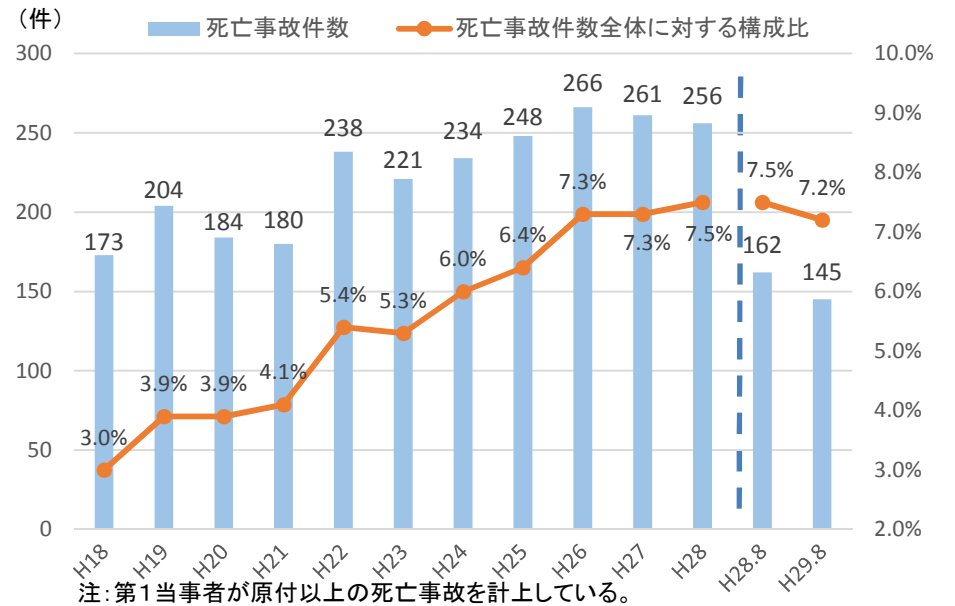

### 75歳以上の高齢運転者による死亡事故件数及び構成比

### 80歳以上の高齢運転者による死亡事故件数及び構成比