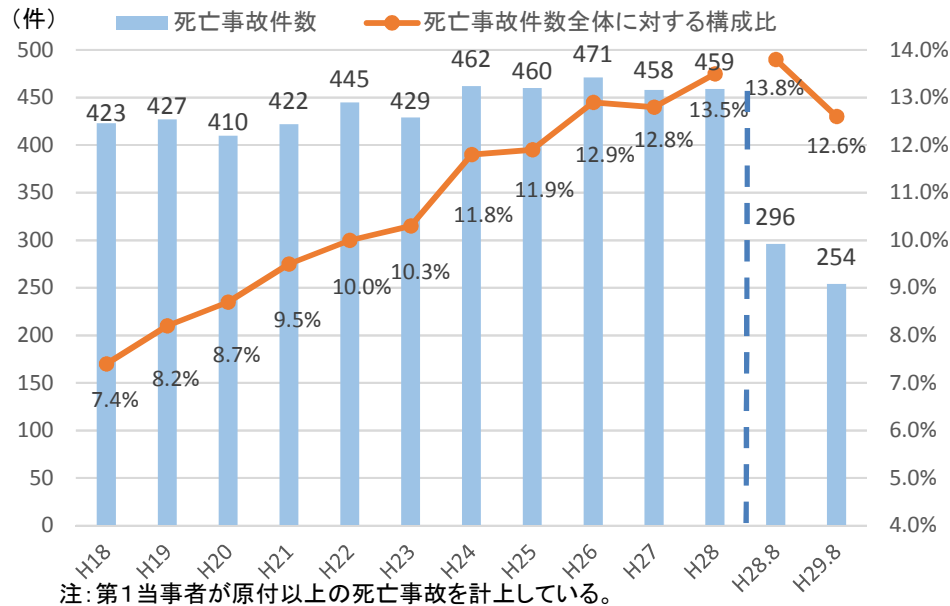

### 75歳以上の高齢運転者による死亡事故件数及び構成比

### 80歳以上の高齢運転者による死亡事故件数及び構成比