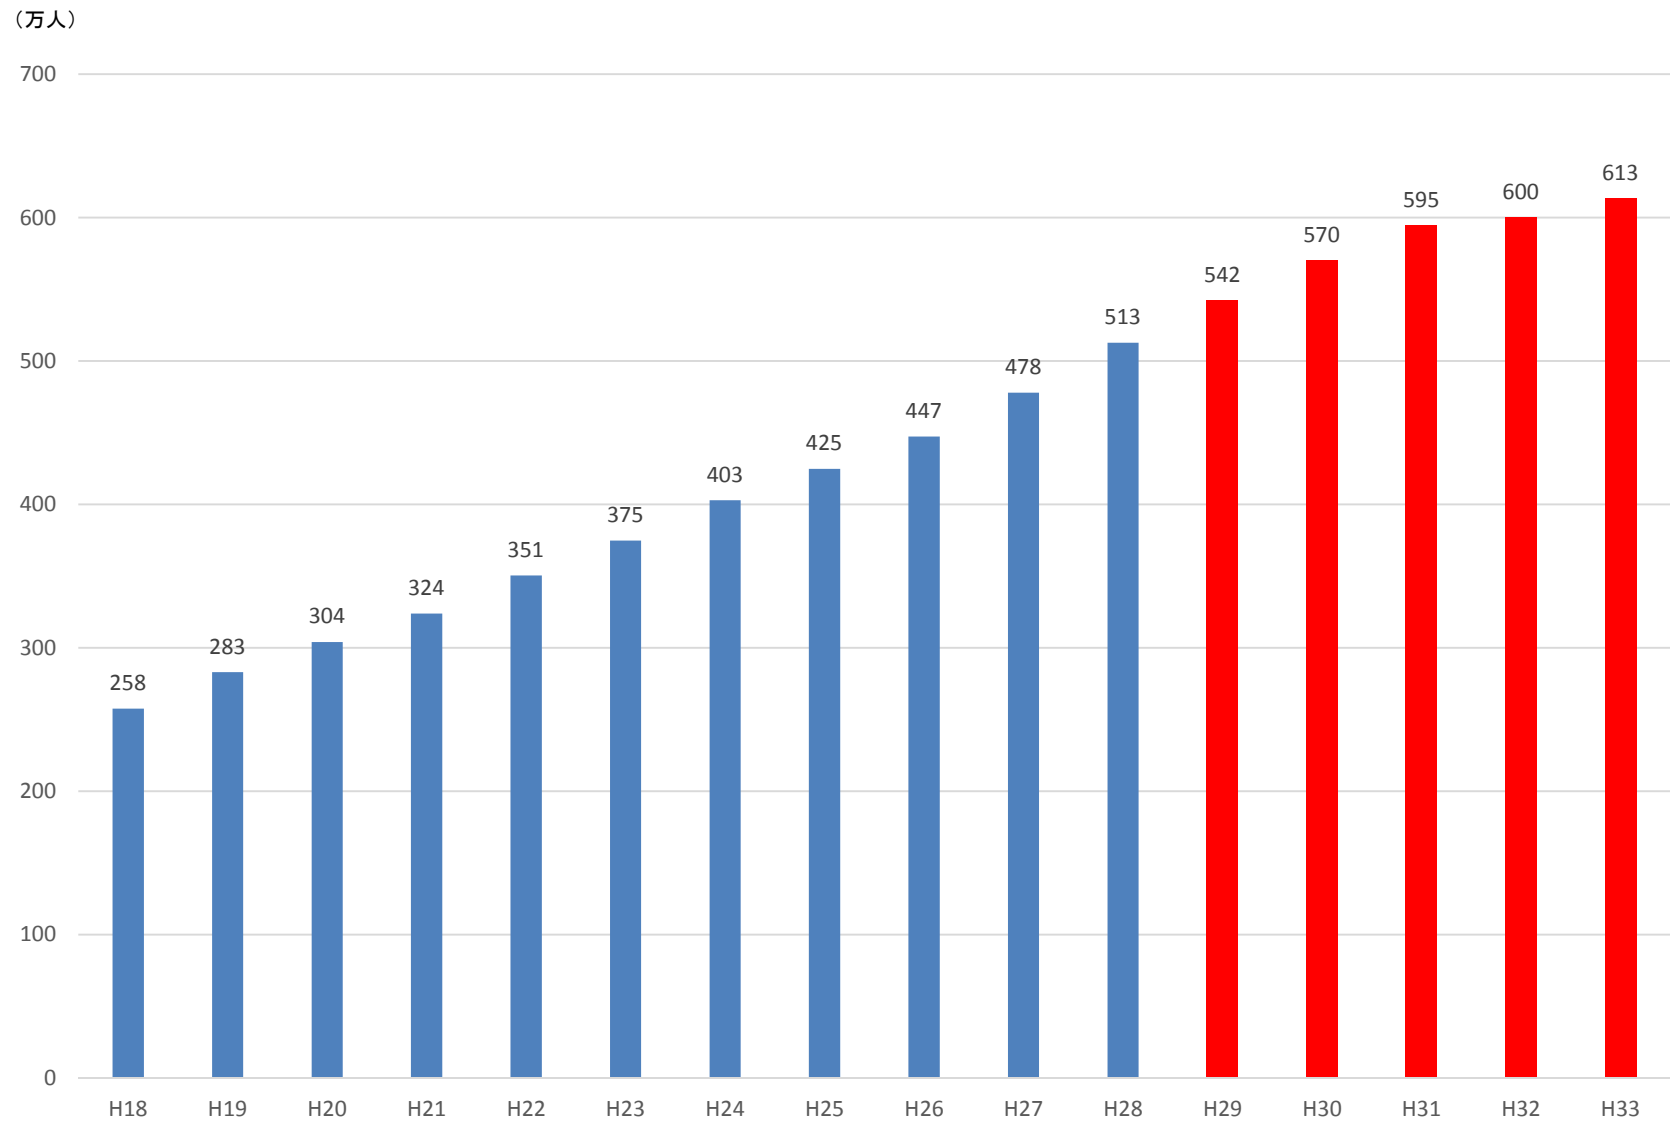

## 75歳以上の運転免許保有者数の将来推計

注:平成29年以降の数値については運転免許保有者数逓減率による推計(平成29年2月実施)