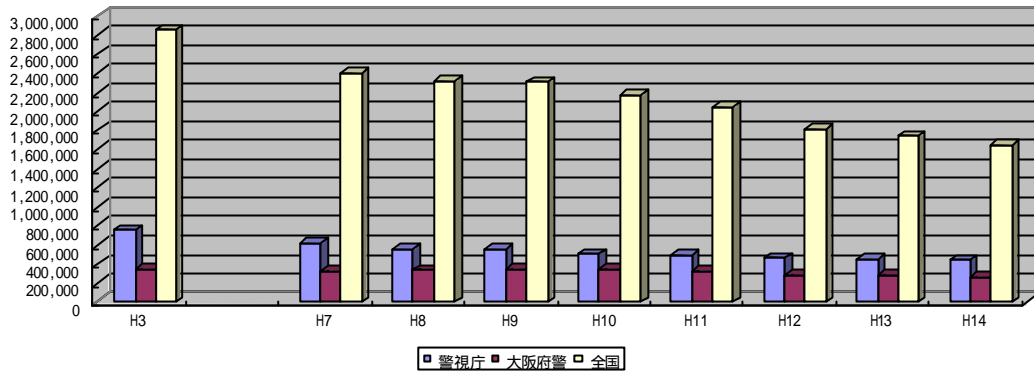

放置違法駐車取締り件数の推移

区 分	H 3	H 7	H 8	H 9	H 1 0	H 1 1	H 1 2	H 1 3	H 1 4
警 視 庁	753,052	618,751	558,621	556,588	504,580	501,714	461,940	448,273	438,222
大 阪 府 警	343,418	328,456	341,166	351,882	349,913	323,143	290,126	283,899	266,253
全 国	2,853,661	2,399,734	2,318,797	2,302,272	2,178,289	2,050,723	1,815,092	1,736,651	1,643,851

警視庁・大阪府警察本部合計の駐車関係及び刑法犯関係の110番件数の推移

区 分	H3	H7	H8	H9	H10	H11	H12	H13	H14
刑法犯関係110番	83,579	105,419	111,601	123,535	143,093	171,350	192,834	198,916	197,282
駐車違反、要望・苦情・相談110番	160,348	132,132	151,206	161,040	149,530	163,272	199,144	225,796	226,999