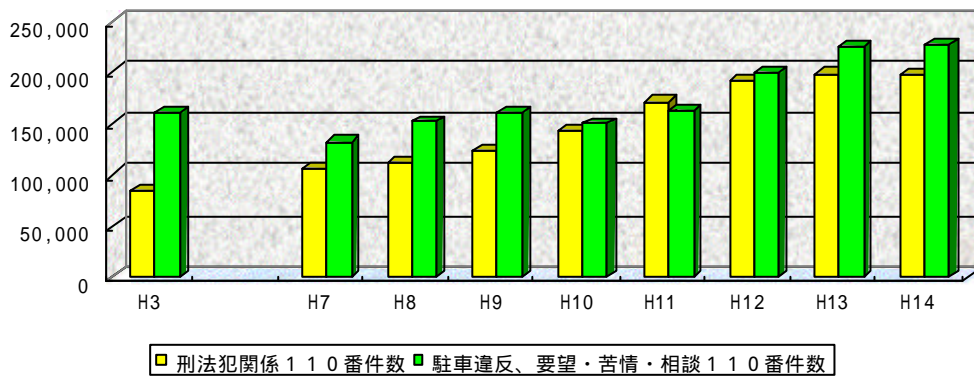

放置違法駐車取締り件数の推移

区 分	H 3	H 7	H 8	H 9	H 1 0	H 1 1	H 1 2	H 1 3	H 1 4
警 視 庁	753,052	618,751	558,621	556,588	504,580	501,714	461,940	448,273	438,222
大 阪 府 警	343,418	328,456	341,166	351,882	349,913	323,143	290,126	283,899	266,253
全 国	2,853,661	2,399,734	2,318,797	2,302,272	2,178,289	2,050,723	1,815,092	1,736,651	1,643,851

警視庁・大阪府警察本部合計の駐車関係及び刑法犯関係の110番件数の推移

区 分	H3	H7	H8	H9	H10	H11	H12	H13	H14
刑法犯関係110番	83,579	105,419	111,601	123,535	143,093	171,350	192,834	198,916	197,282
駐車違反、要望・苦情・相談110番	160,348	132,132	151,206	161,040	149,530	163,272	199,144	225,796	226,999