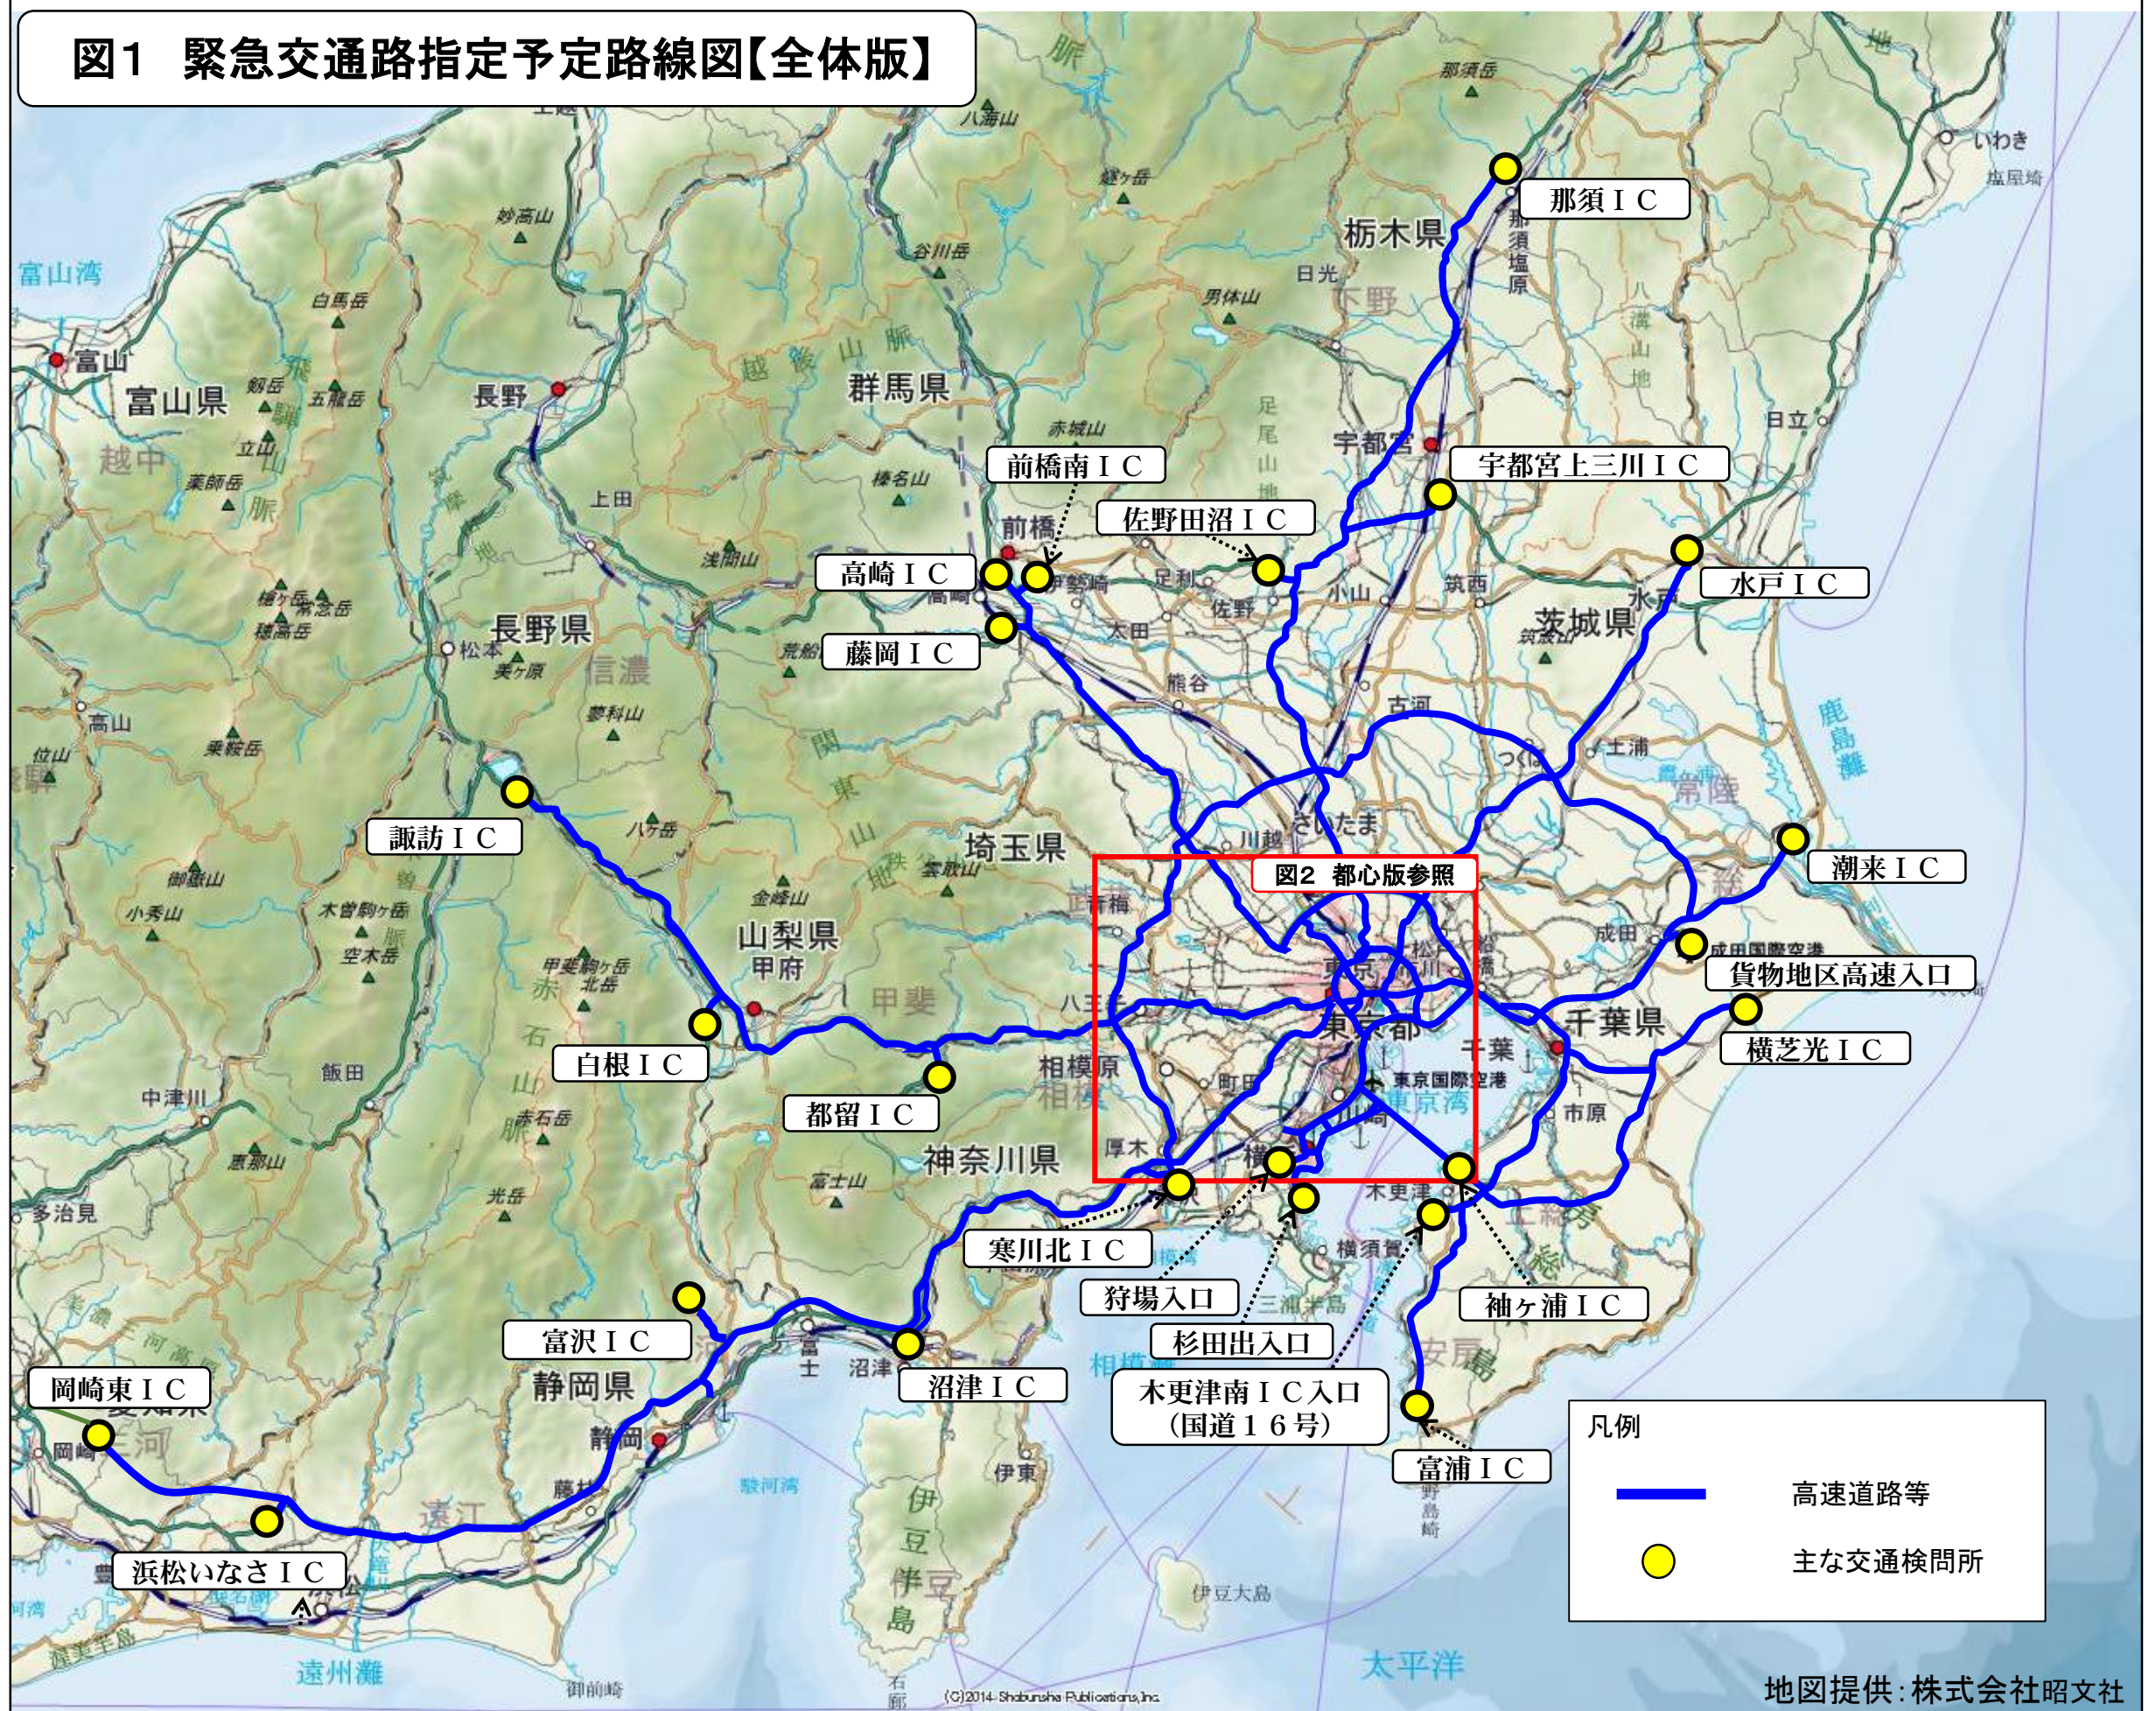

图1 緊急交通路指定予定路線図【全体版】

図2 緊急交通路指定予定路線図【都心版】