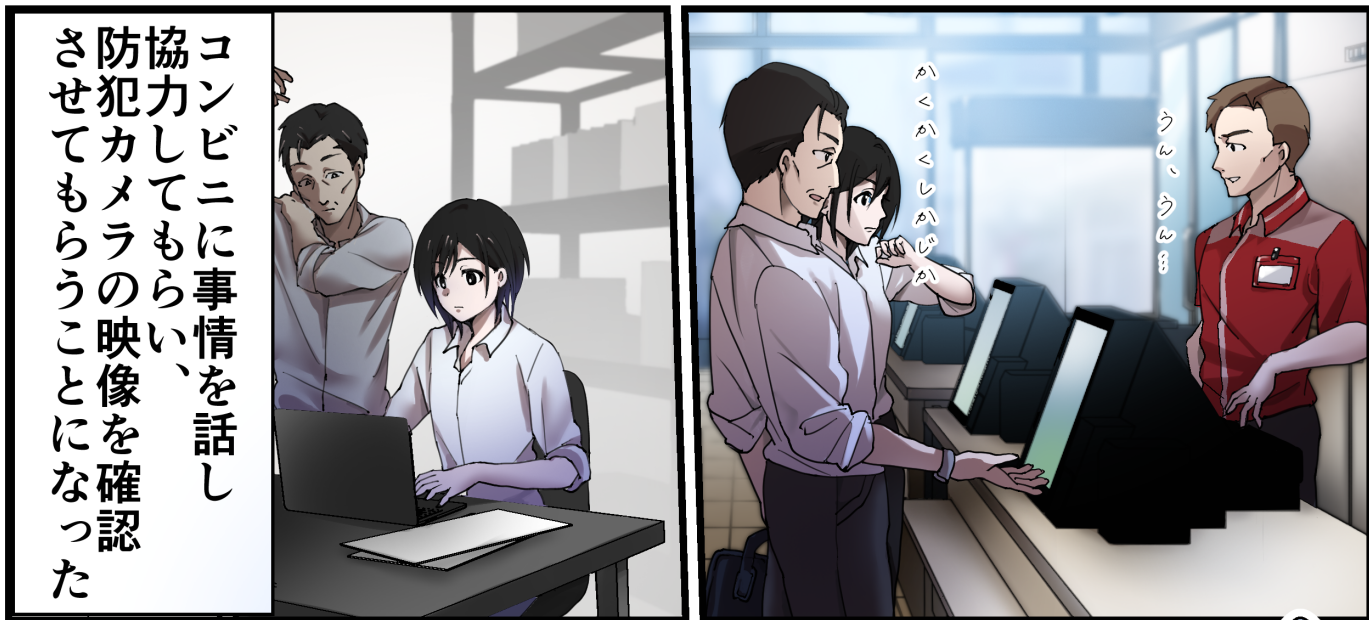

はい！  
えーっと…

早速だけど中野さんは  
事件の概要について  
聞いている？

付近に防犯カメラが  
なく目撃者もないため  
犯人を特定するのに  
苦心しています

20時ごろ、畑の様子を  
見に来た農家が頭部を  
酒瓶で殴られた被害者を  
発見、その後警察に通報

はい！

だいたい現場から離れるけど  
こちら辺のカメラを見に行こうか

手がかりを探さないとね

そうそう、とはいえ…

3日後

全ッッッ然見つからない！

いやーまいったねー

ぐん...

こうなったら  
次は聞き込みにいこうか

それから付近の店や  
家々を周って、  
防犯カメラの映像を  
確認させてもらったが

男の足取りがつかめなく  
なってしまった

よし、行くぞ！