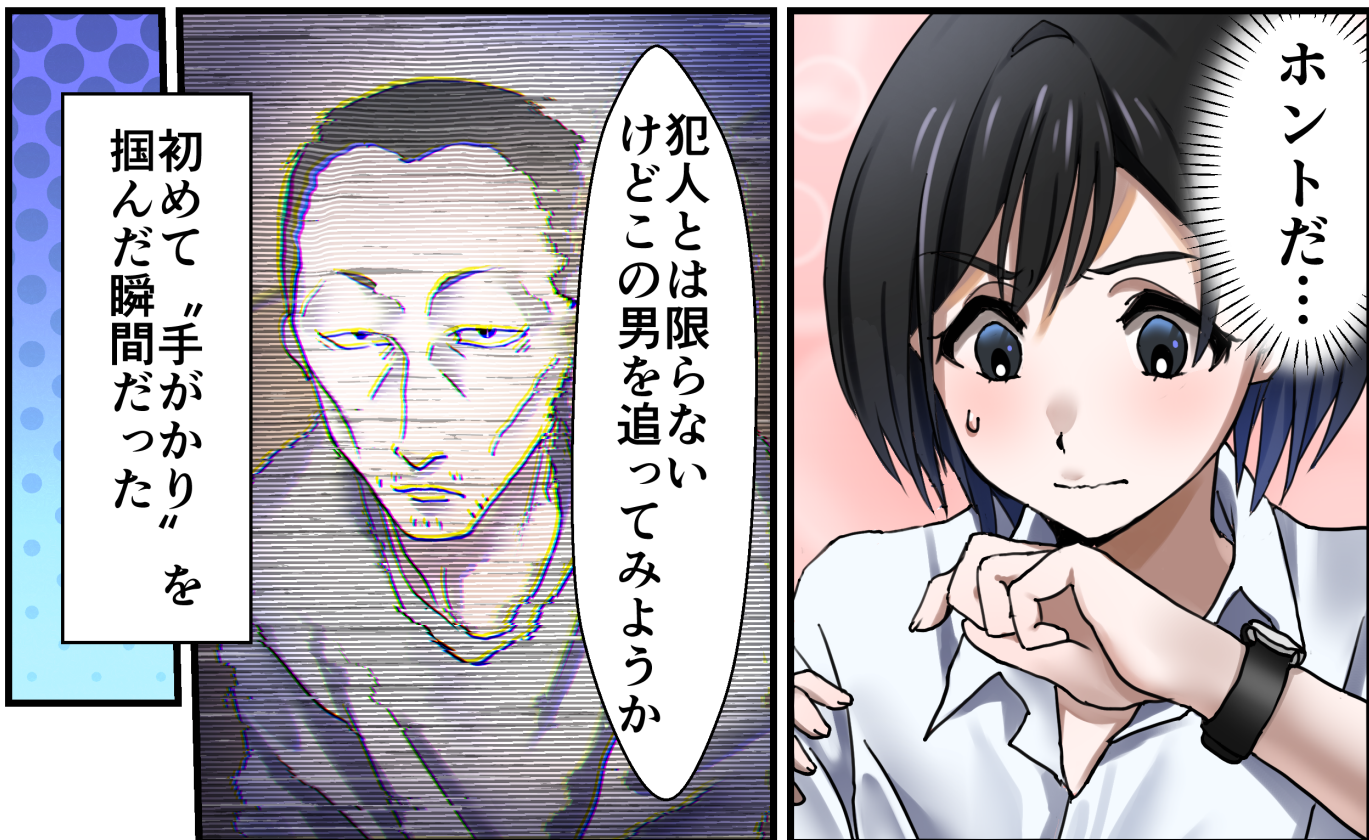

はい！  
えーっと…

早速だけど中野さんは  
事件の概要について  
聞いている？

付近に防犯カメラが  
なく目撃者もないため  
犯人を特定するのに  
苦心しています

20時ごろ、畑の様子を  
見に来た農家が頭部を  
酒瓶で殴られた被害者を  
発見、その後警察に通報

はい！

だいたい現場から離れるけど  
こちら辺のカメラを見に行こうか

手がかりを探さないとね

そうそう、とはいえ…

3日後

全ッッッ然見つからない！

いやーまいったねー

ぐん...

こうなったら  
次は聞き込みにいこうか

それから付近の店や  
家々を周って、  
防犯カメラの映像を  
確認させてもらったが

男の足取りがつかめなく  
なってしまった

よし、行くぞ！