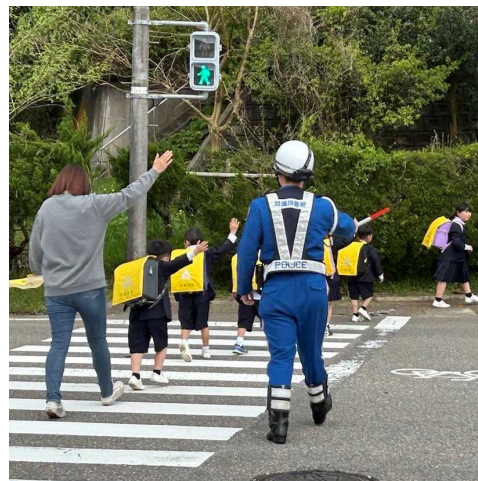

高齢者や子どもを中心とした歩行者事故防止活動