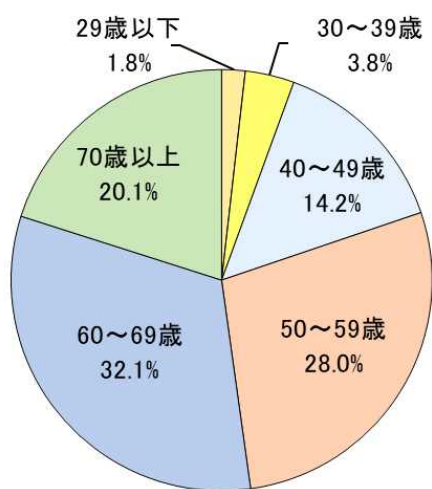

警察署協議会の活動状況等

(令和6年4月1日現在)

1 概要

警察は、地域の犯罪や交通事故を防止するなどの様々な活動を行うに際して、地域住民の意見、要望等を十分に把握するとともに、地域住民の理解と協力を得ることが必要である。

このため、原則として全国の全ての警察署に警察署協議会が置かれており、警察署長が地域住民の意見を聴くとともに、理解と協力を求める場として活用されている。

2 警察署協議会数

1,146協議会（全国1,149警察署中）

3 委員

- 総委員数 10,284人
- 平均年齢 59.1歳（最高齢89歳、最年少19歳）
- 主な職業等別の割合
管内事業者等35.0%、教育関係者9.3%、自治会関係者9.1%
- 女性委員の割合 43.7%

【委員の年齢別構成】

【委員の職業等別構成】