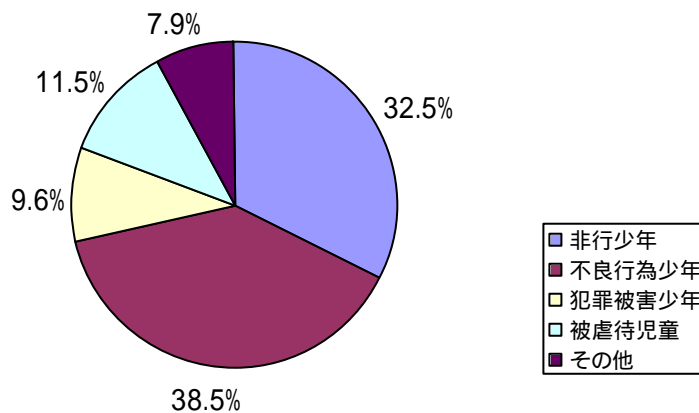

サポートチームの結成状況（平成15年中）

1 サポートチーム結成・解散状況

	件数(件)	対象数(人)
前年以前から継続	197	591
平成15年中に結成	577	1,611
計	774	2,202
うち警察主導	330	1,186
平成15年中に解散	381	722
継続	394	1,480

2 サポートチーム対象少年の種類等

対象少年別

学職別