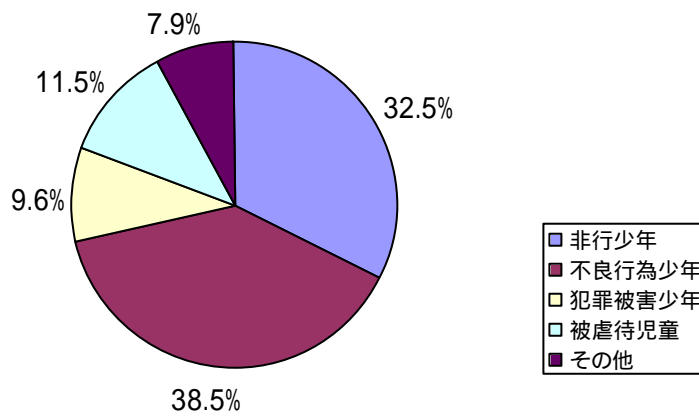

サポートチームの結成状況（平成15年中）

1 サポートチーム結成・解散状況

	件数(件)	対象数(人)
前年以前から継続	197	591
平成15年中に結成	577	1,611
計	774	2,202
うち警察主導	330	1,186
平成15年中に解散	381	722
継続	394	1,480

2 サポートチーム対象少年の種類等

対象少年別