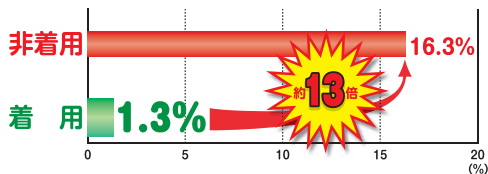

楽しいお出かけはシートベルトからスタート!

大切な命を守ります

シートベルトは

車に乗ったら**前も後ろも**シートベルトを正しく着用しましょう

シートベルトの非着用はこんなに危険!

致死率※1

死者の車外放出構成率※2

※1 致死率=死者数 ÷ 死傷者数 × 100 ※2 死者の車外放出構成率=車外放出死者数 ÷ 死者数 × 100