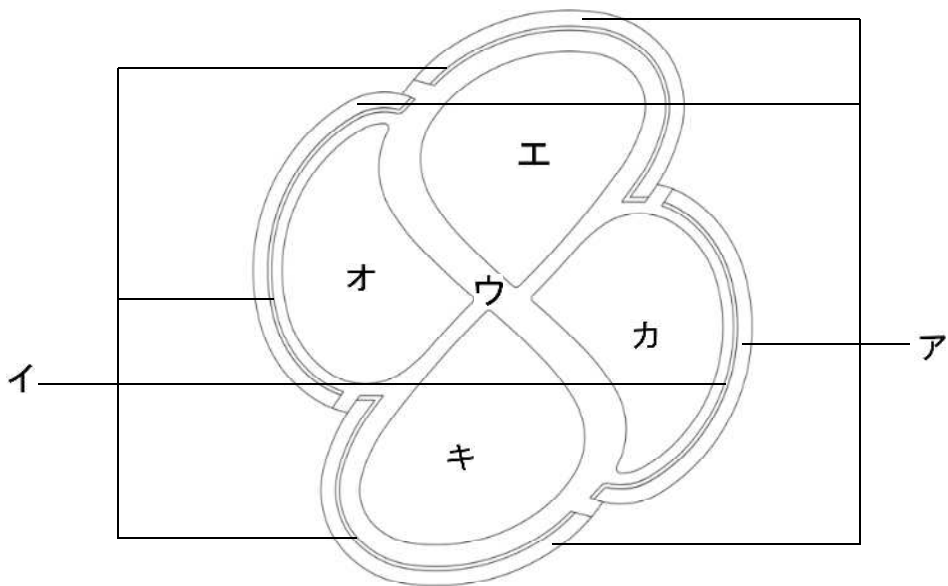

別記様式第五の二の二（第九条の七関係）

- 備考
- 1 アの部分の色彩は黒色、イの部分の色彩は水色、ウの部分の色彩は白色、エの部分の色彩は黄緑色、オの部分の色彩は橙色、カの部分の色彩は緑色、キの部分の色彩は黄色とする。
 - 2 エ、オ、カ及びキの部分には反射材料を用いるものとする。
 - 3 図示の長さの単位は、センチメートルとする。