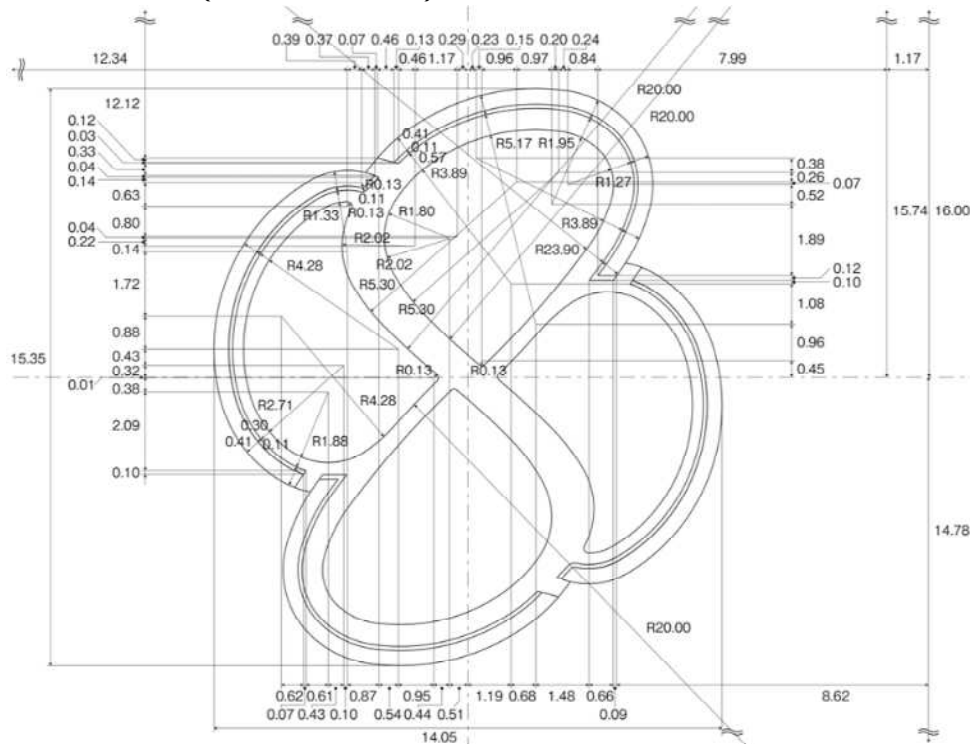

別記様式第五の二の二（第九条の七関係）

- 備考
- 1 アの部分の色彩は黒色、イの部分の色彩は水色、ウの部分の色彩は白色、エの部分の色彩は黄緑色、オの部分の色彩は橙色、カの部分の色彩は緑色、キの部分の色彩は黄色とする。
 - 2 エ、オ、カ及びキの部分には反射材料を用いるものとする。
 - 3 図示の長さの単位は、センチメートルとする。