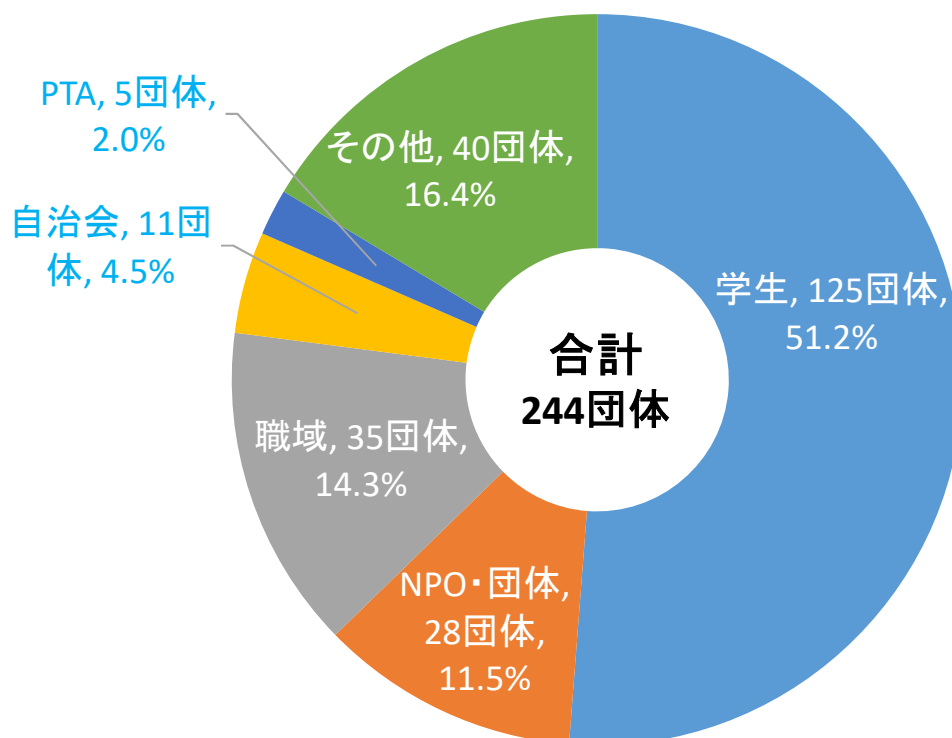

活動母体の割合(平成30年12月末)