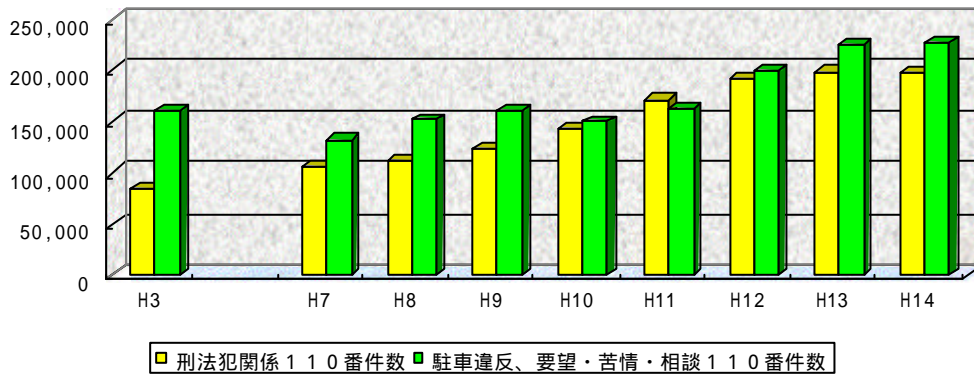

放置違法駐車取締り件数の推移

区分	H 3	H 7	H 8	H 9	H 1 0	H 1 1	H 1 2	H 1 3	H 1 4
警 視 庁	753,052	618,751	558,621	556,588	504,580	501,714	461,940	448,273	438,222
大 阪 府 警	343,418	328,456	341,166	351,882	349,913	323,143	290,126	283,899	266,253
全 国	2,853,661	2,399,734	2,318,797	2,302,272	2,178,289	2,050,723	1,815,092	1,736,651	1,643,851

警視庁・大阪府警察本部合計の駐車関係及び刑法犯関係の110番件数の推移

区 分	H3	H7	H8	H9	H10	H11	H12	H13	H14
刑法犯関係110番	83,579	105,419	111,601	123,535	143,093	171,350	192,834	198,916	197,282
駐車違反、要望・苦情・相談110番	160,348	132,132	151,206	161,040	149,530	163,272	199,144	225,796	226,999