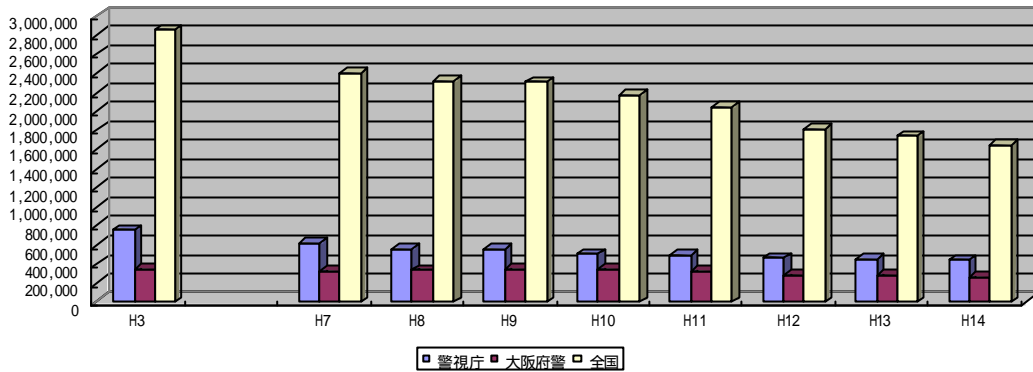

放置違法駐車取締り件数の推移

区分	H 3	H 7	H 8	H 9	H 1 0	H 1 1	H 1 2	H 1 3	H 1 4
警 視 庁	753,052	618,751	558,621	556,588	504,580	501,714	461,940	448,273	438,222
大 阪 府 警	343,418	328,456	341,166	351,882	349,913	323,143	290,126	283,899	266,253
全 国	2,853,661	2,399,734	2,318,797	2,302,272	2,178,289	2,050,723	1,815,092	1,736,651	1,643,851

警視庁・大阪府警察本部合計の駐車関係及び刑法犯関係の110番件数の推移

区 分	H3	H7	H8	H9	H10	H11	H12	H13	H14
刑法犯関係110番	83,579	105,419	111,601	123,535	143,093	171,350	192,834	198,916	197,282
駐車違反、要望・苦情・相談110番	160,348	132,132	151,206	161,040	149,530	163,272	199,144	225,796	226,999