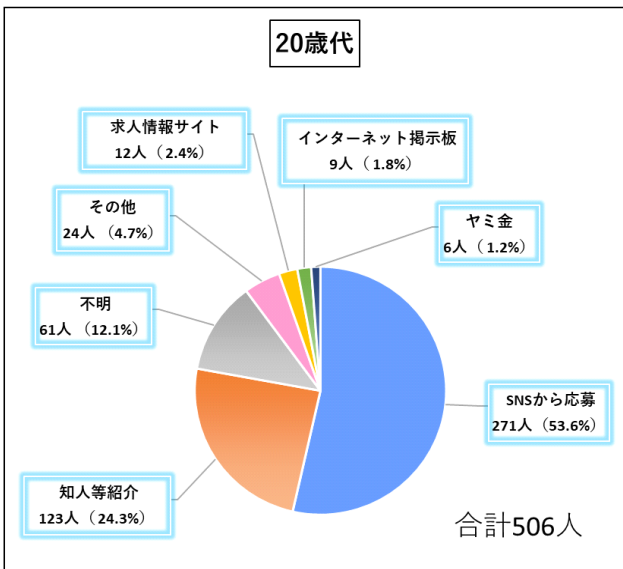

【概要】

- ・ 受け子等となった経緯については、「SNSから応募」が506人（46.9%）と最も多く、次いで「知人等紹介」が297人（27.5%）と続く
- ・ 年齢別においては、10歳代は「知人等紹介」が107人（56.9%）、20歳代以上は「SNSから応募」が最も多く、50歳代以上は「求人情報サイト」も目立つ

2 資料

- 特殊詐欺に犯行利用された番号種別件数の推移（別紙1）
- 広報用チラシ（国際電話番号による特殊詐欺が急増中）（別紙2）
- 受け子等になった経緯について（別紙3）

特殊詐欺に犯行利用された番号種別件数の推移

※ 1 令和 4 年 1 月から令和 5 年 9 月 29 日までに報告された電話番号を対象

※ 2 各番号種別について、起月、終月、最少月、最多月の件数を記載

国際電話番号による 特殊詐欺が急増中!!

+1 や +44 などから始まる番号、たとえば

+1312345678
+44698765432

このような表示の電話には出ない、
かけ直さないよう、ご注意ください。

海外との電話が不要な方は、発信・着信を
無償で休止できます

今すぐお申し込みを ↓ ↓

固定電話・ひかり電話対象です。そのほかにも一定の条件がありますので、詳しくは申込みの際ご確認ください。

お申し込み・お問い合わせはこちらから

国際電話不取扱受付センター

電話番号 **0120-210-364** (通話料無料)

取扱時間 オペレータ案内：平日午前9時から
午後5時まで

自動音声案内：平日、土日祝24時間

受け子等になった経緯について

※ 令和5年1月から同年7月末までに検挙した被疑者を対象とし、その供述等から集計