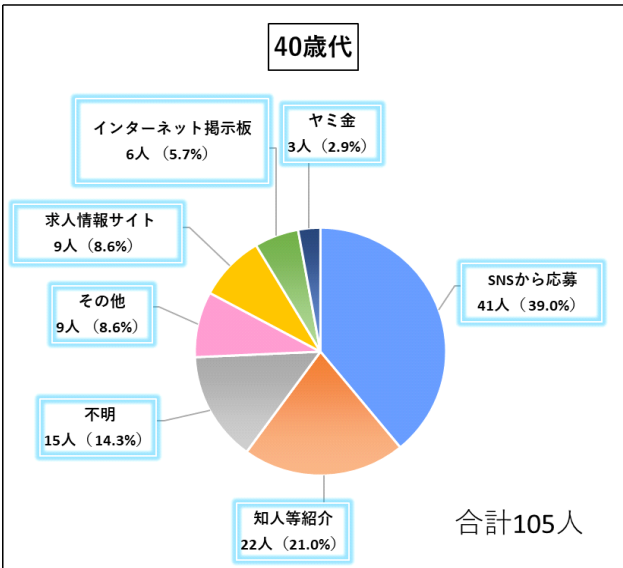

【概要】

- ・ 受け子等となった経緯については、「SNSから応募」が506人（46.9%）と最も多く、次いで「知人等紹介」が297人（27.5%）と続く
- ・ 年齢別においては、10歳代は「知人等紹介」が107人（56.9%）、20歳代以上は「SNSから応募」が最も多く、50歳代以上は「求人情報サイト」も目立つ

2 資料

- 特殊詐欺に犯行利用された番号種別件数の推移（別紙1）
- 広報用チラシ（国際電話番号による特殊詐欺が急増中）（別紙2）
- 受け子等になった経緯について（別紙3）

特殊詐欺に犯行利用された番号種別件数の推移

※ 1 令和 4 年 1 月から令和 5 年 9 月 29 日までに報告された電話番号を対象

※ 2 各番号種別について、起月、終月、最少月、最多月の件数を記載

国際電話番号による 特殊詐欺が急増中!!

+1 や +44 などから始まる番号、たとえば

+1312345678
+44698765432

このような表示の電話には出ない、
かけ直さないよう、ご注意ください。

海外との電話が不要な方は、発信・着信を
無償で休止できます

今すぐお申し込みを ↓ ↓

固定電話・ひかり電話対象です。そのほかにも一定の条件がありますので、詳しくは申込みの際ご確認ください。

お申し込み・お問い合わせはこちらから

国際電話不取扱受付センター

電話番号 **0120-210-364** (通話料無料)

取扱時間 オペレータ案内：平日午前9時から
午後5時まで

自動音声案内：平日、土日祝24時間

受け子等になった経緯について

※ 令和5年1月から同年7月末までに検挙した被疑者を対象とし、その供述等から集計