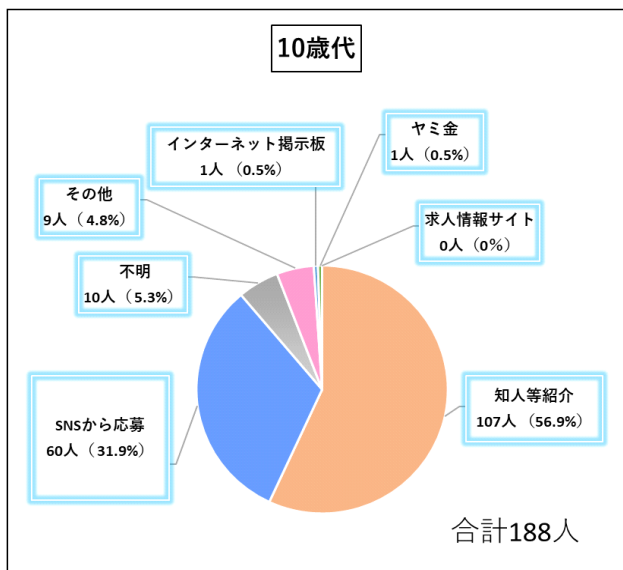

【概要】

- ・ 受け子等となった経緯については、「SNSから応募」が506人（46.9%）と最も多く、次いで「知人等紹介」が297人（27.5%）と続く
- ・ 年齢別においては、10歳代は「知人等紹介」が107人（56.9%）、20歳代以上は「SNSから応募」が最も多く、50歳代以上は「求人情報サイト」も目立つ

2 資料

- 特殊詐欺に犯行利用された番号種別件数の推移（別紙1）
- 広報用チラシ（国際電話番号による特殊詐欺が急増中）（別紙2）
- 受け子等になった経緯について（別紙3）

特殊詐欺に犯行利用された番号種別件数の推移

※ 1 令和 4 年 1 月から令和 5 年 9 月 29 日までに報告された電話番号を対象

※ 2 各番号種別について、起月、終月、最少月、最多月の件数を記載

国際電話番号による 特殊詐欺が急増中!!

+1 や +44 などから始まる番号、たとえば

+1312345678
+44698765432

このような表示の電話には出ない、
かけ直さないよう、ご注意ください。

海外との電話が不要な方は、発信・着信を
無償で休止できます

今すぐお申し込みを ↓ ↓

固定電話・ひかり電話対象です。そのほかにも一定の条件がありますので、詳しくは申込みの際ご確認ください。

お申し込み・お問い合わせはこちらから

国際電話不取扱受付センター

電話番号 **0120-210-364** (通話料無料)

取扱時間 オペレータ案内：平日午前9時から
午後5時まで

自動音声案内：平日、土日祝24時間

受け子等になった経緯について

※ 令和5年1月から同年7月末までに検挙した被疑者を対象とし、その供述等から集計