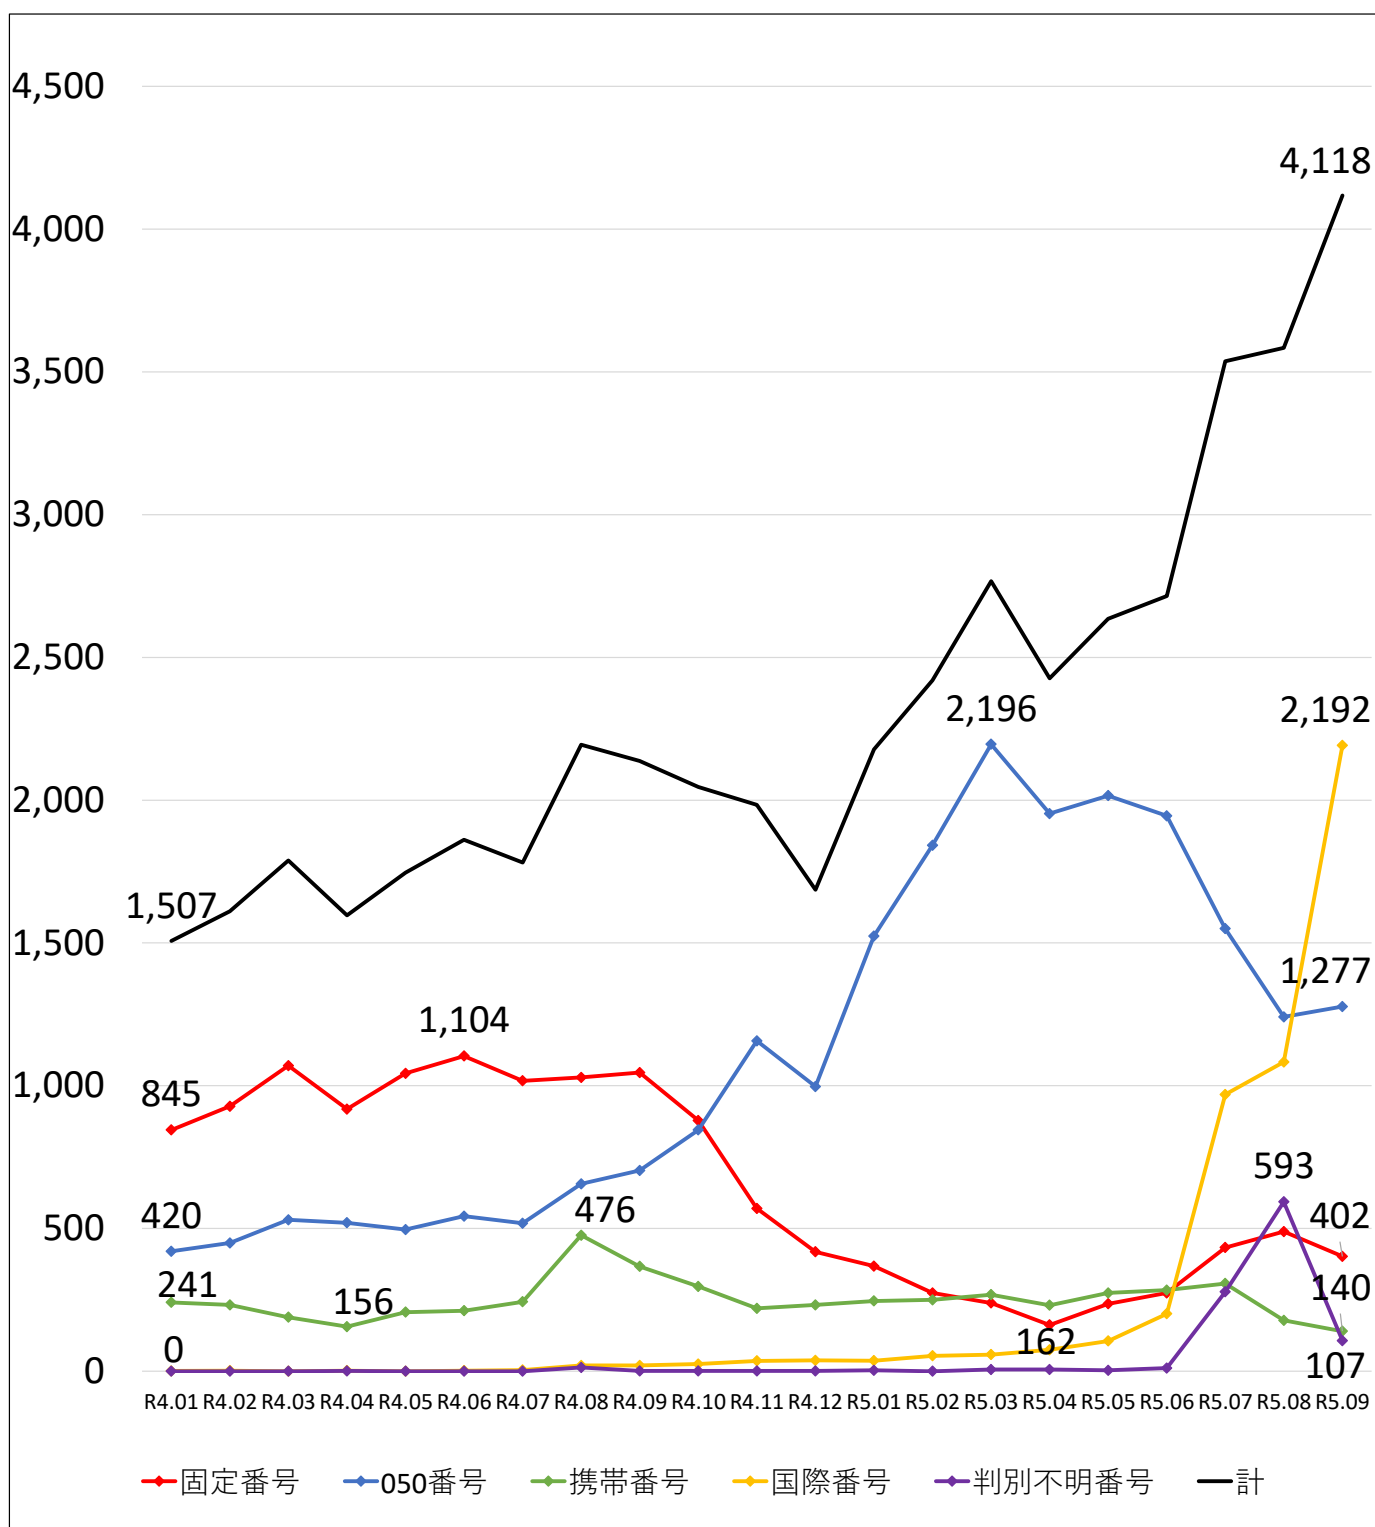

特殊詐欺に犯行利用された番号種別件数の推移及び受け子等になった経緯について

1 内容

(1) 特殊詐欺に犯行利用された番号種別件数の推移について

令和4年1月から令和5年9月29日までに警察庁へ報告された電話番号種別を集計

【概要】

- ・ 令和5年7月から国際電話番号を利用した特殊詐欺が急増
- ・ 国際電話番号を利用した特殊詐欺が急増している旨の注意喚起

(2) 受け子等になった経緯について

令和5年1月から同年7月末までに検挙した被疑者を対象とし、その供述や証拠から受け子等になった経緯を集計

【概要】

- ・ 受け子等となった経緯については、「SNSから応募」が506人（46.9%）と最も多く、次いで「知人等紹介」が297人（27.5%）と続く
- ・ 年齢別においては、10歳代は「知人等紹介」が107人（56.9%）、20歳代以上は「SNSから応募」が最も多く、50歳代以上は「求人情報サイト」も目立つ

2 資料

- 特殊詐欺に犯行利用された番号種別件数の推移（別紙1）
- 広報用チラシ（国際電話番号による特殊詐欺が急増中）（別紙2）
- 受け子等になった経緯について（別紙3）

特殊詐欺に犯行利用された番号種別件数の推移

※ 1 令和 4 年 1 月から令和 5 年 9 月 29 日までに報告された電話番号を対象

※ 2 各番号種別について、起月、終月、最少月、最多月の件数を記載

国際電話番号による 特殊詐欺が急増中!!

+1 や +44 などから始まる番号、たとえば

+1312345678
+44698765432

このような表示の電話には出ない、
かけ直さないよう、ご注意ください。

受け子等になった経緯について

※ 令和5年1月から同年7月末までに検挙した被疑者を対象とし、その供述等から集計