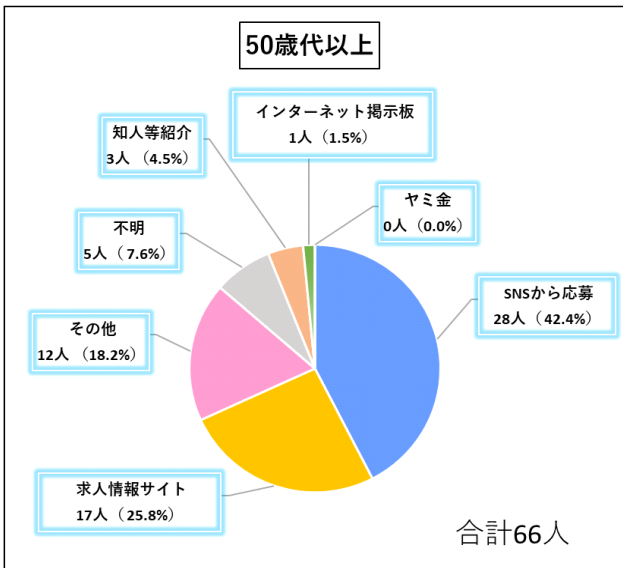

【概要】

- ・ 受け子等となった経緯については、「SNSから応募」が506人（46.9%）と最も多く、次いで「知人等紹介」が297人（27.5%）と続く
- ・ 年齢別においては、10歳代は「知人等紹介」が107人（56.9%）、20歳代以上は「SNSから応募」が最も多く、50歳代以上は「求人情報サイト」も目立つ

2 資料

- 特殊詐欺に犯行利用された番号種別件数の推移（別紙1）
- 広報用チラシ（国際電話番号による特殊詐欺が急増中）（別紙2）
- 受け子等になった経緯について（別紙3）

特殊詐欺に犯行利用された番号種別件数の推移

※ 1 令和 4 年 1 月から令和 5 年 9 月 29 日までに報告された電話番号を対象

※ 2 各番号種別について、起月、終月、最少月、最多月の件数を記載

国際電話番号による 特殊詐欺が急増中!!

+1 や +44 などから始まる番号、たとえば

+1312345678
+44698765432

このような表示の電話には出ない、
かけ直さないよう、ご注意ください。

海外との電話が不要な方は、発信・着信を
無償で休止できます

今すぐお申し込みを ↓ ↓

固定電話・ひかり電話対象です。そのほかにも一定の条件がありますので、詳しくは申込みの際ご確認ください。

お申し込み・お問い合わせはこちらから

国際電話不取扱受付センター

電話番号 **0120-210-364** (通話料無料)

取扱時間 オペレータ案内：平日午前9時から
午後5時まで

自動音声案内：平日、土日祝24時間

受け子等になった経緯について

※ 令和5年1月から同年7月末までに検挙した被疑者を対象とし、その供述等から集計