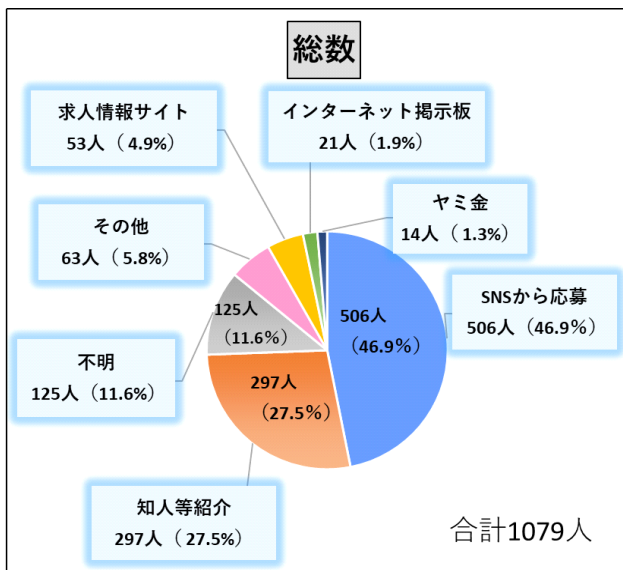

【概要】

- ・ 受け子等となった経緯については、「SNSから応募」が506人（46.9%）と最も多く、次いで「知人等紹介」が297人（27.5%）と続く
- ・ 年齢別においては、10歳代は「知人等紹介」が107人（56.9%）、20歳代以上は「SNSから応募」が最も多く、50歳代以上は「求人情報サイト」も目立つ

2 資料

- 特殊詐欺に犯行利用された番号種別件数の推移（別紙1）
- 広報用チラシ（国際電話番号による特殊詐欺が急増中）（別紙2）
- 受け子等になった経緯について（別紙3）

特殊詐欺に犯行利用された番号種別件数の推移

※ 1 令和 4 年 1 月から令和 5 年 9 月 29 日までに報告された電話番号を対象

※ 2 各番号種別について、起月、終月、最少月、最多月の件数を記載

国際電話番号による 特殊詐欺が急増中!!

+1 や +44 などから始まる番号、たとえば

+1312345678
+44698765432

このような表示の電話には出ない、
かけ直さないよう、ご注意ください。

海外との電話が不要な方は、発信・着信を
無償で休止できます

今すぐお申し込みを ↓ ↓

固定電話・ひかり電話対象です。そのほかにも一定の条件がありますので、詳しくは申込みの際ご確認ください。

お申し込み・お問い合わせはこちらから

国際電話不取扱受付センター

電話番号 **0120-210-364** (通話料無料)

取扱時間 オペレータ案内：平日午前9時から
午後5時まで

自動音声案内：平日、土日祝24時間

受け子等になった経緯について

※ 令和5年1月から同年7月末までに検挙した被疑者を対象とし、その供述等から集計