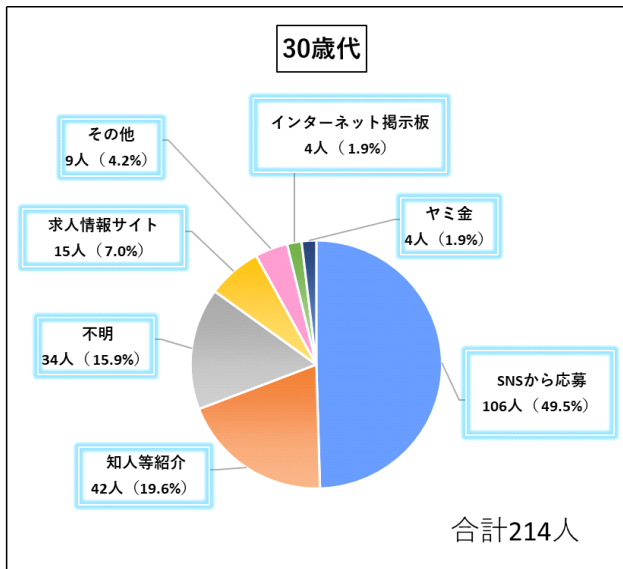

【概要】

- ・ 受け子等となった経緯については、「SNSから応募」が506人（46.9%）と最も多く、次いで「知人等紹介」が297人（27.5%）と続く
- ・ 年齢別においては、10歳代は「知人等紹介」が107人（56.9%）、20歳代以上は「SNSから応募」が最も多く、50歳代以上は「求人情報サイト」も目立つ

2 資料

- 特殊詐欺に犯行利用された番号種別件数の推移（別紙1）
- 広報用チラシ（国際電話番号による特殊詐欺が急増中）（別紙2）
- 受け子等になった経緯について（別紙3）

特殊詐欺に犯行利用された番号種別件数の推移

※ 1 令和 4 年 1 月から令和 5 年 9 月 29 日までに報告された電話番号を対象

※ 2 各番号種別について、起月、終月、最少月、最多月の件数を記載

国際電話番号による 特殊詐欺が急増中!!

+1 や +44 などから始まる番号、たとえば

+1312345678
+44698765432

このような表示の電話には出ない、
かけ直さないよう、ご注意ください。

海外との電話が不要な方は、発信・着信を
無償で休止できます

今すぐお申し込みを ↓ ↓

固定電話・ひかり電話対象です。そのほかにも一定の条件がありますので、詳しくは申込みの際ご確認ください。

お申し込み・お問い合わせはこちらから

国際電話不取扱受付センター

電話番号 **0120-210-364** (通話料無料)

取扱時間 オペレータ案内：平日午前9時から
午後5時まで

自動音声案内：平日、土日祝24時間

受け子等になった経緯について

※ 令和5年1月から同年7月末までに検挙した被疑者を対象とし、その供述等から集計