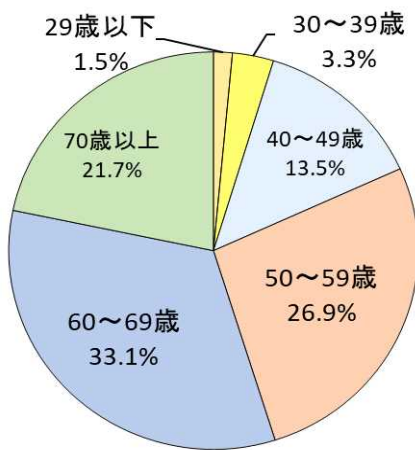

警察署協議会の活動状況等

(令和5年4月1日現在)

1 概要

警察は、地域の犯罪や交通事故を防止するなどの様々な活動を行うに際して、地域住民の意見、要望等を十分に把握するとともに、地域住民の理解と協力を得ることが必要である。

このため、原則として全国の全ての警察署に警察署協議会が置かれており、警察署長が地域住民の意見を聴くとともに、理解と協力を求める場として活用されている。

2 警察署協議会数

1,146協議会(全国1,149警察署中)

3 委員

- 総委員数 10,238人
- 平均年齢 59.9歳(最高齢88歳、最年少19歳)
- 主な職業等別の割合は、管内事業者等34.4%、自治会関係者9.1%、教育関係者9.0%
- 女性委員の割合 43.8%

委員の年齢別構成

委員の職業等別構成